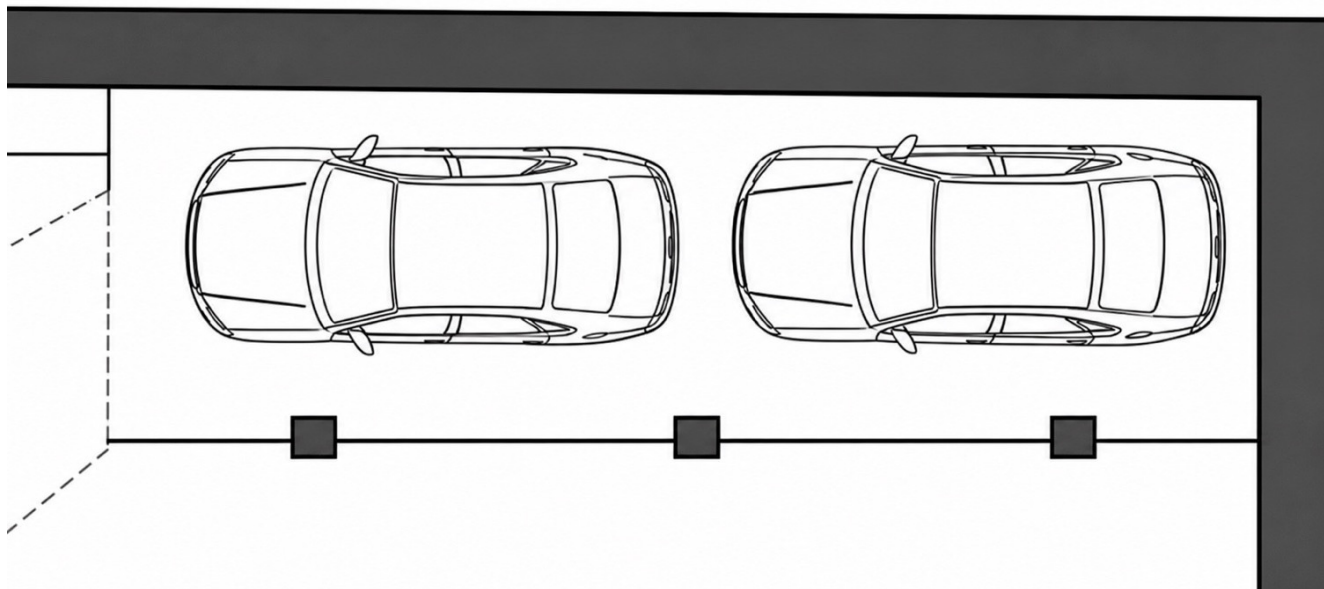

# Объявление №4036 — двойно паркомясто

**Цена:** 42 000 €

**Цена за м<sup>2</sup>:** 925 €

**Площадь:** 45 м<sup>2</sup>

**Этаж:** Подземный этаж / 7

**Расположение:** - Нет -

---

## Описание

Ниво -2