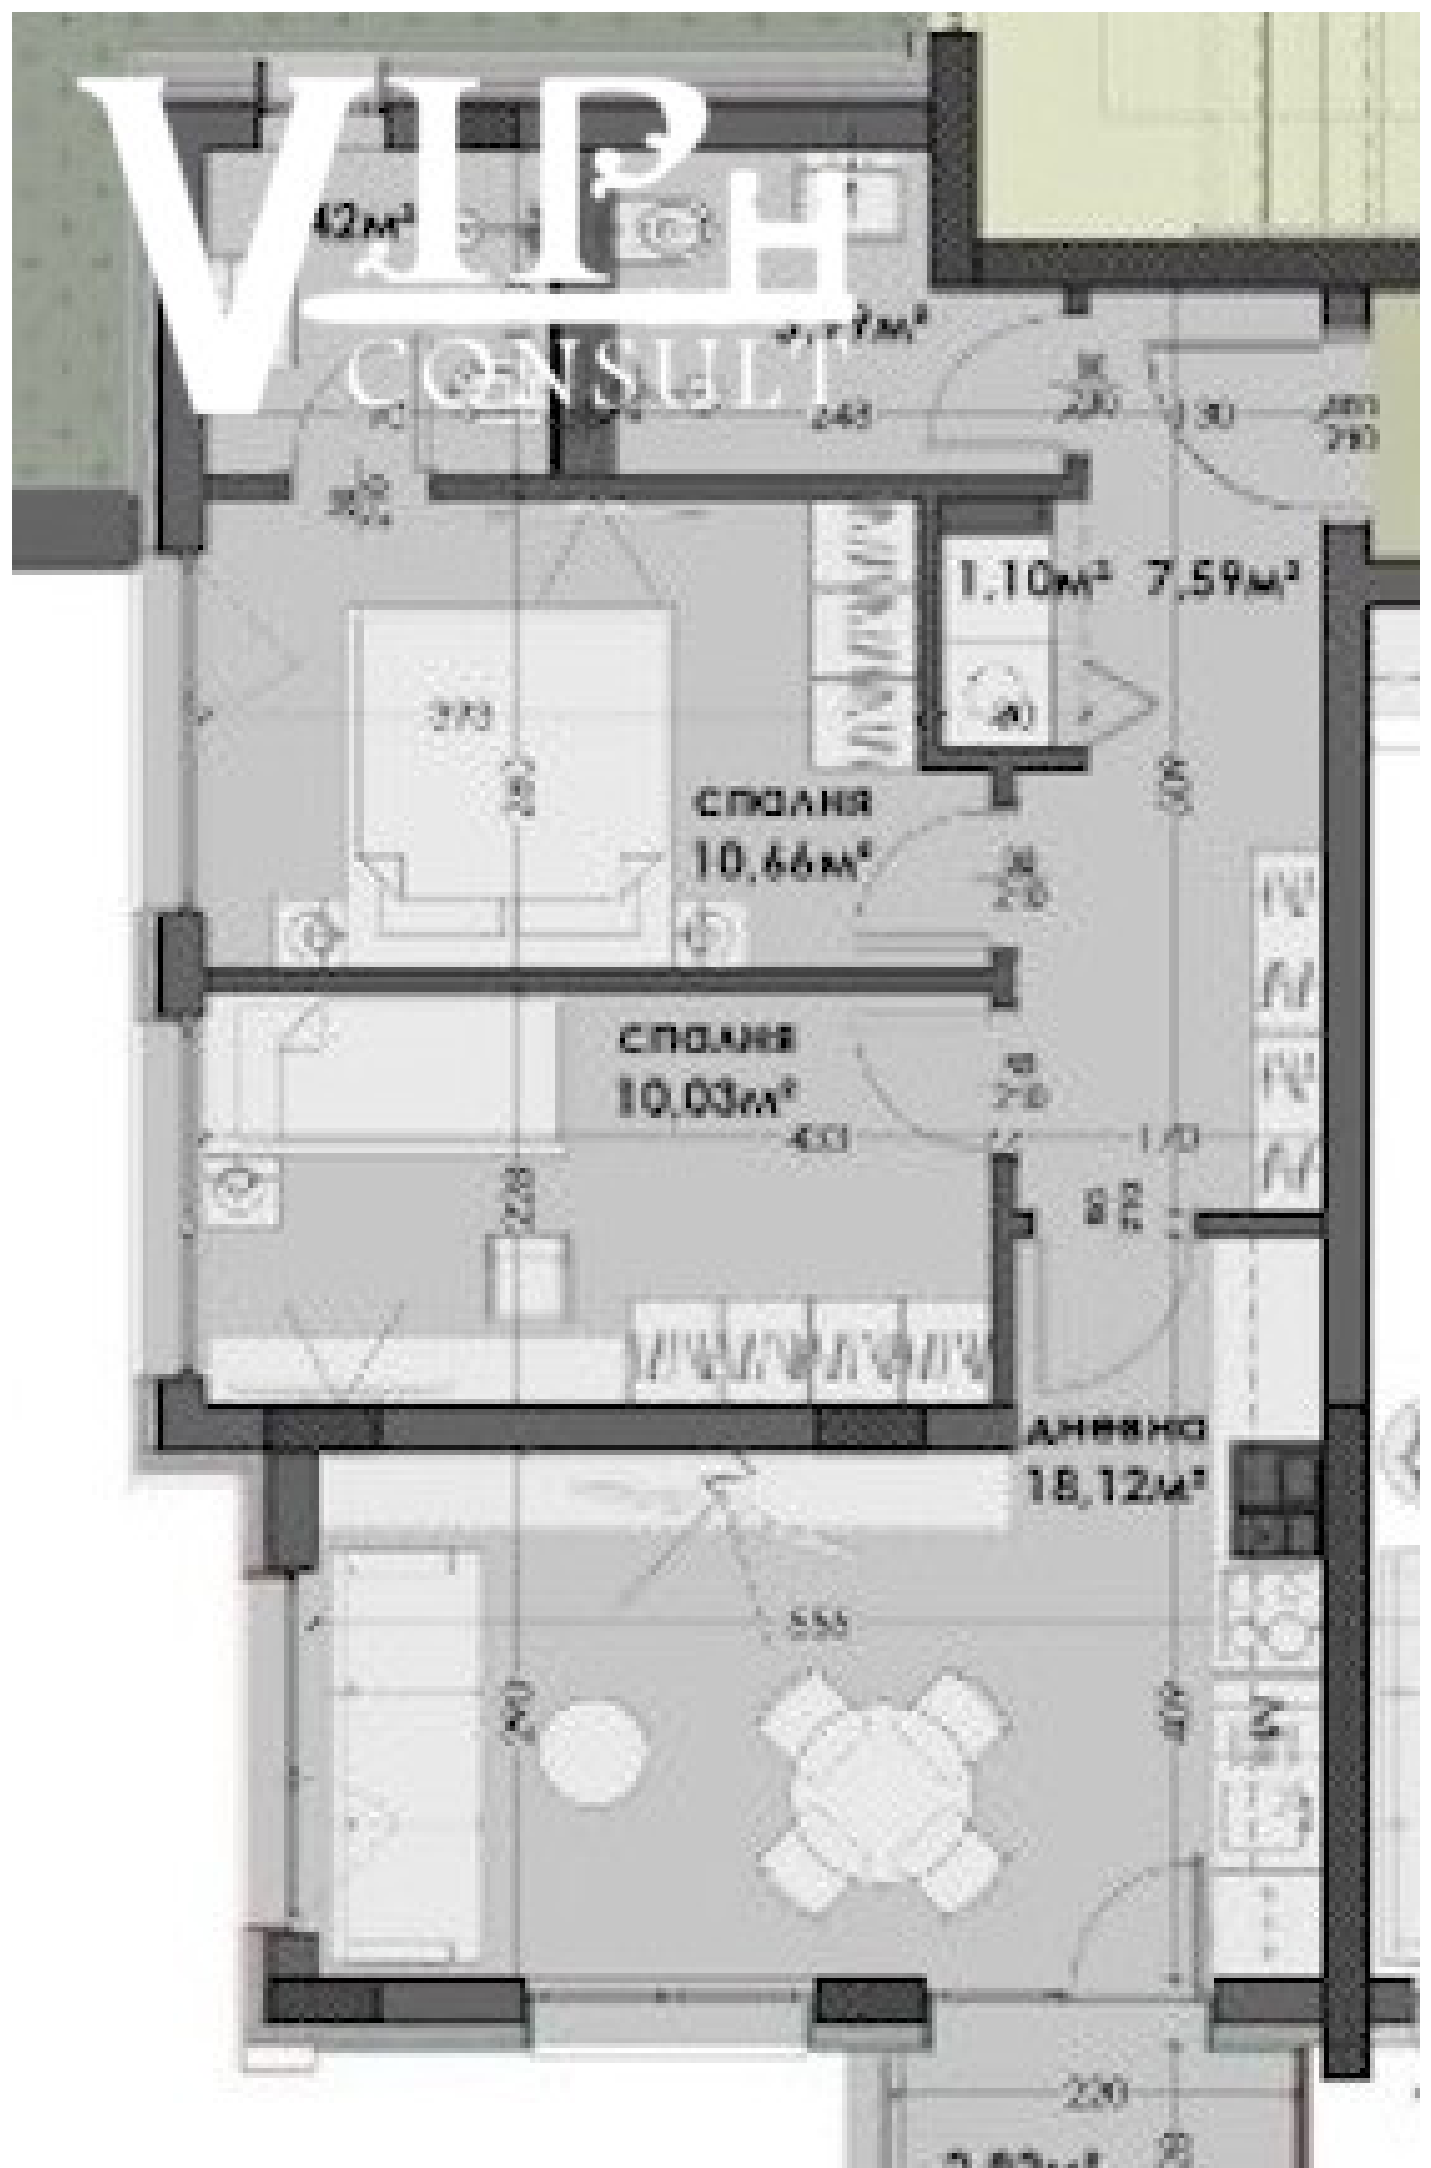

# VIP CONSULT

42m<sup>2</sup>

9,77m<sup>2</sup>

1,10m<sup>2</sup> 7,59m<sup>2</sup>

СПИДАН  
10,66m<sup>2</sup>

СПИДАН  
10,03m<sup>2</sup>

АНБАН  
18,12m<sup>2</sup>

**Цена:** 148 000 €

**Цена за м<sup>2</sup>:** 1720 €

**Площадь:** 86 м<sup>2</sup>

**Этаж:** Этаж 2 / 10

**Расположение:** Запад

---