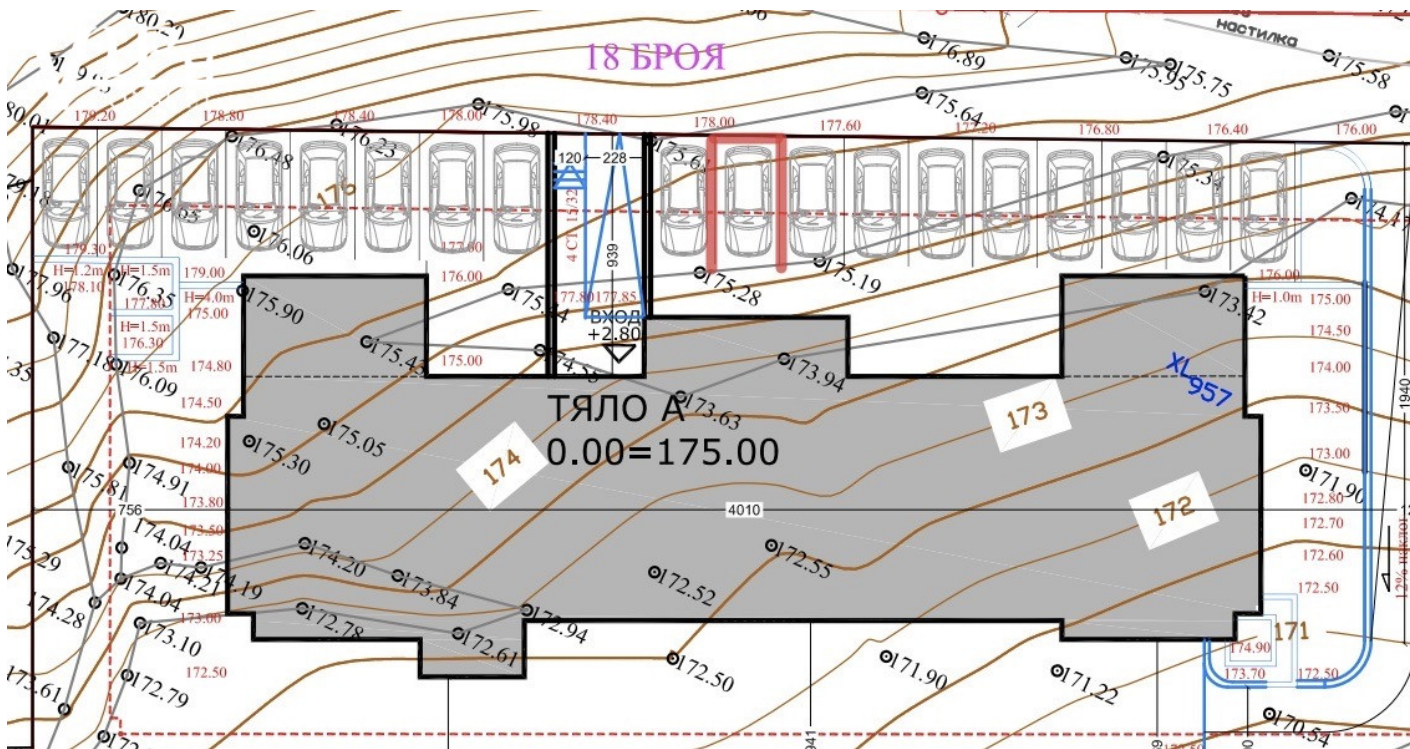

Объявление №3832 — паркоместо 32 тяло

А

Цена: 13 000 €

Цена за м²: 1040 €

Площадь: 13 м²

Этаж: Партер / 5

Расположение: - Нет -

Описание