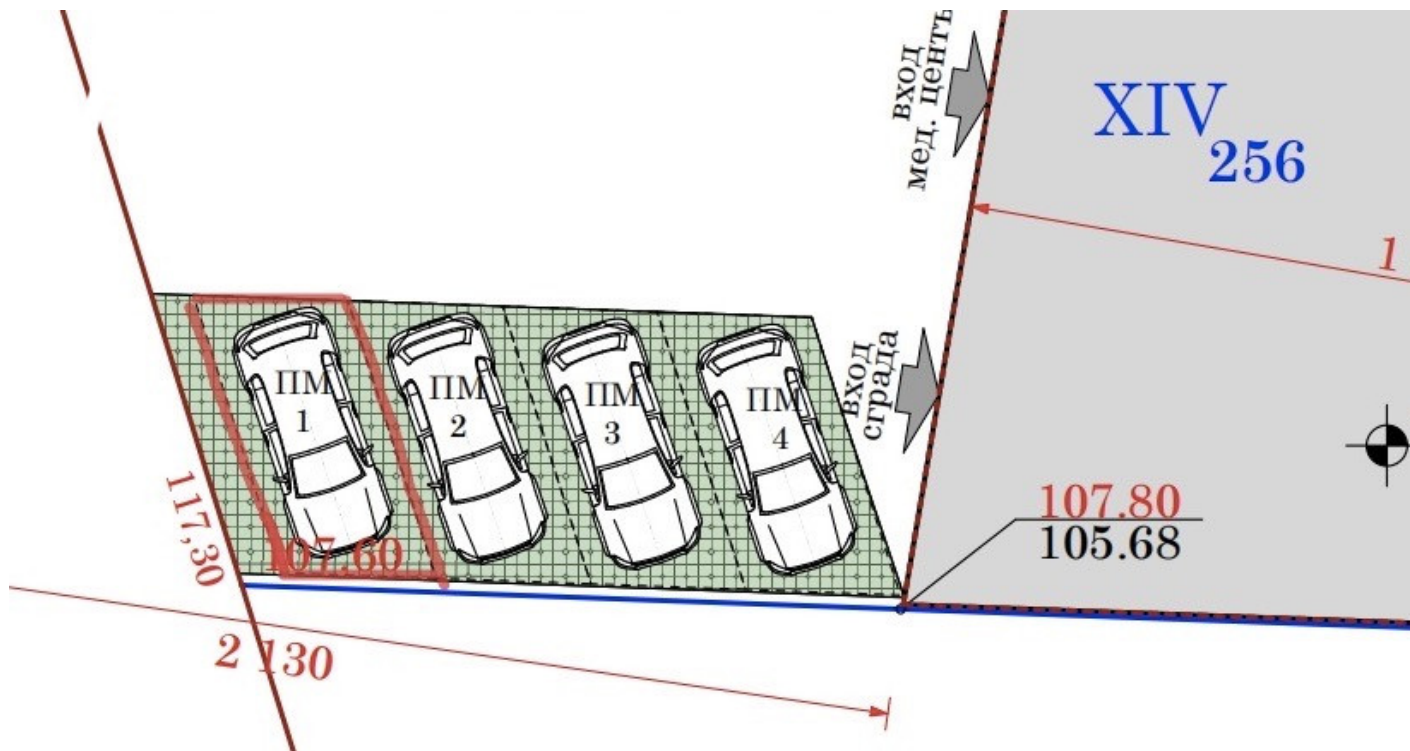

Объявление №3629 — дворно паркоместо

1

Площадь: 13 м²

Этаж: Партер / 10

Расположение: - Нет -

Описание