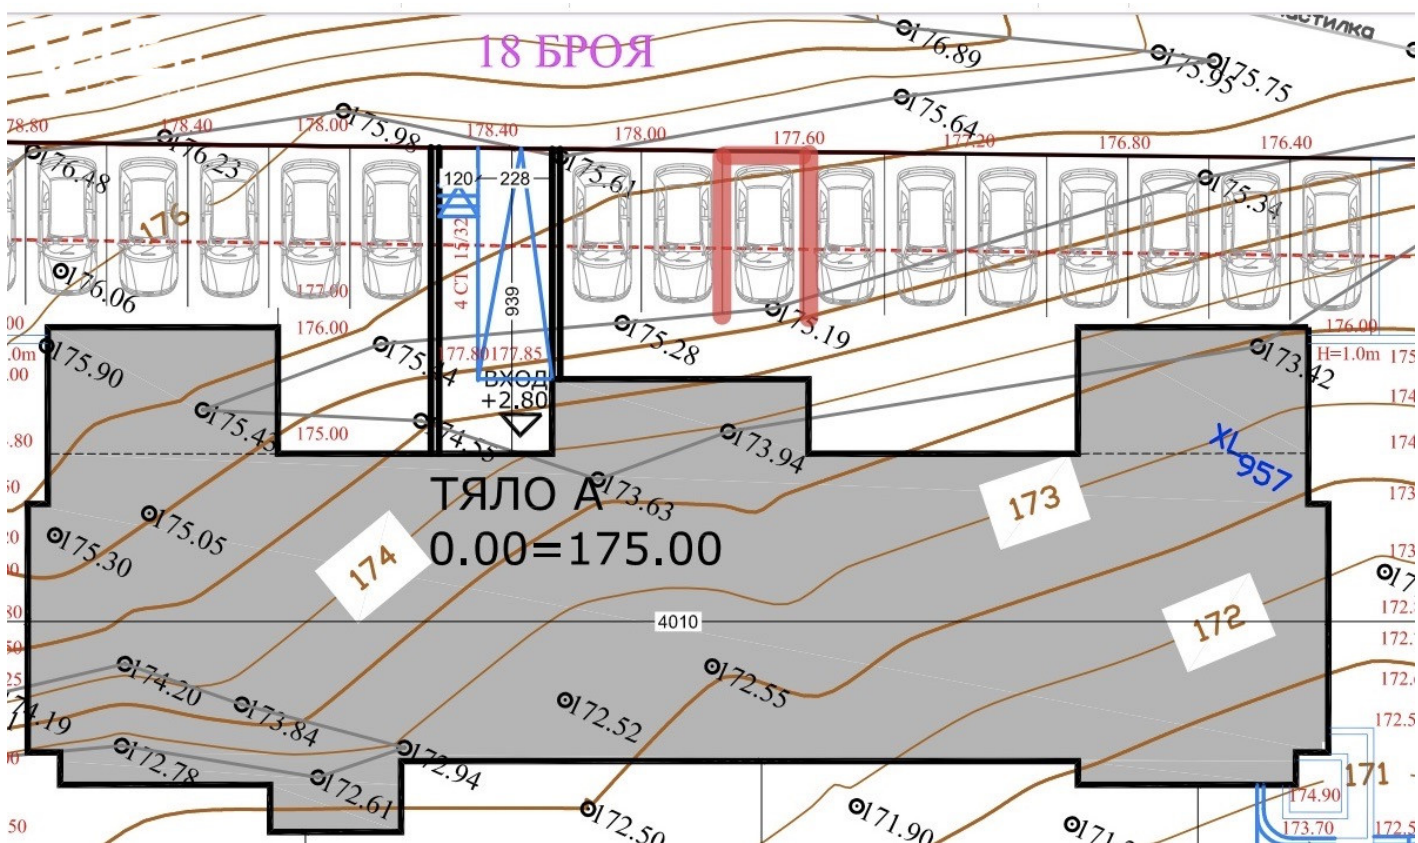

Объявление №3551 — паркоместо 31 тяло

А

Цена: 13 000 €

Цена за м²: 1040 €

Площадь: 13 м²

Этаж: Партер / 5

Расположение: - Нет -

Описание