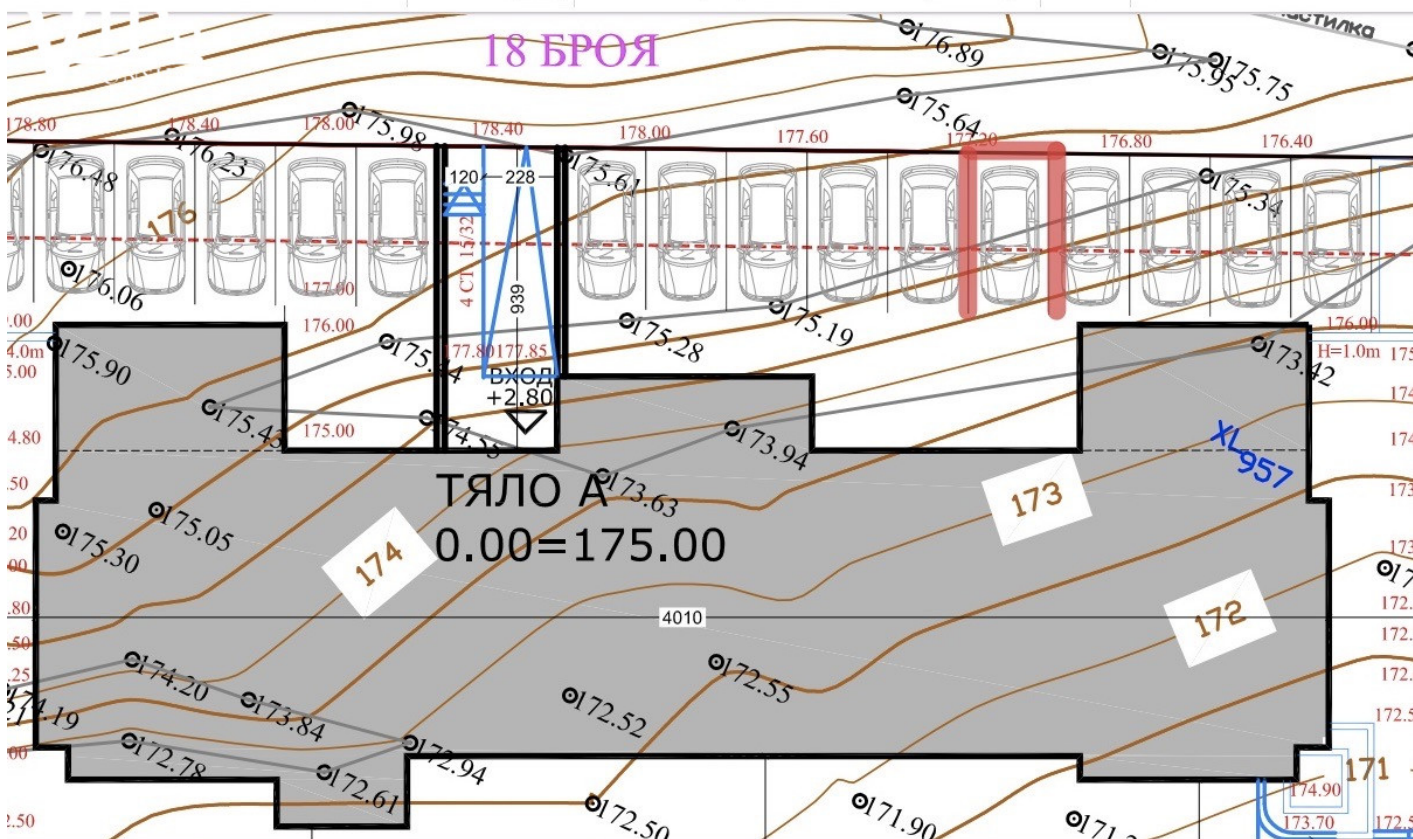

Объявление №3548 — паркоместо 28 тяло

А

Цена: 13 000 €

Цена за м²: 1040 €

Площадь: 13 м²

Этаж: Партер / 5

Расположение: - Нет -

Описание