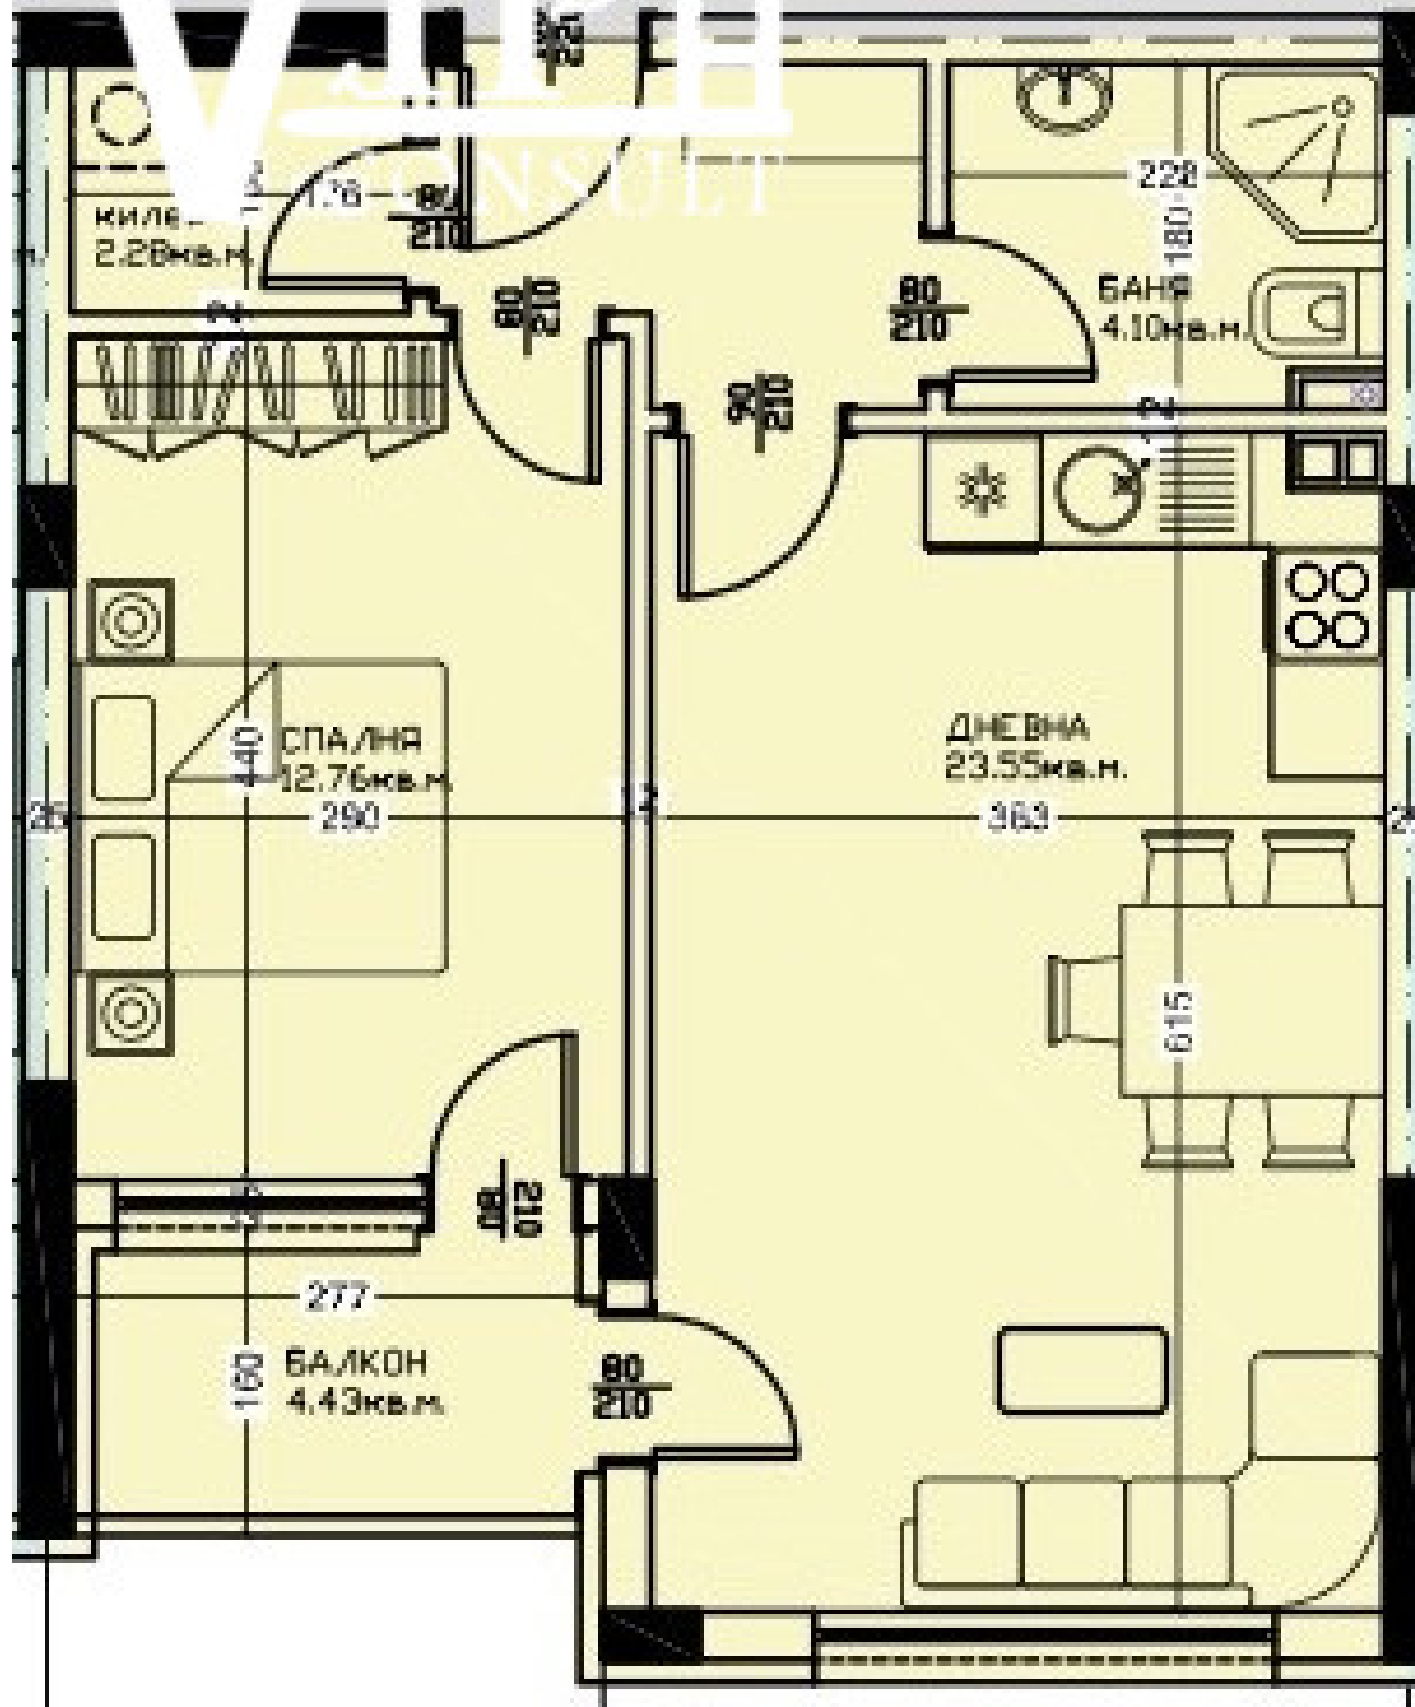

Объявление №3497 — апартамент 16 тяло

A

161.70

АПАРТАМЕНТ 16

58 кв.

VIP

RESULT

Площадь: 69 м²

Етаж: Етаж 4 / 5

Расположение: Юго-восток

Описание

апартамента е на етаж 3, по БДС, с югоизточно изложение.