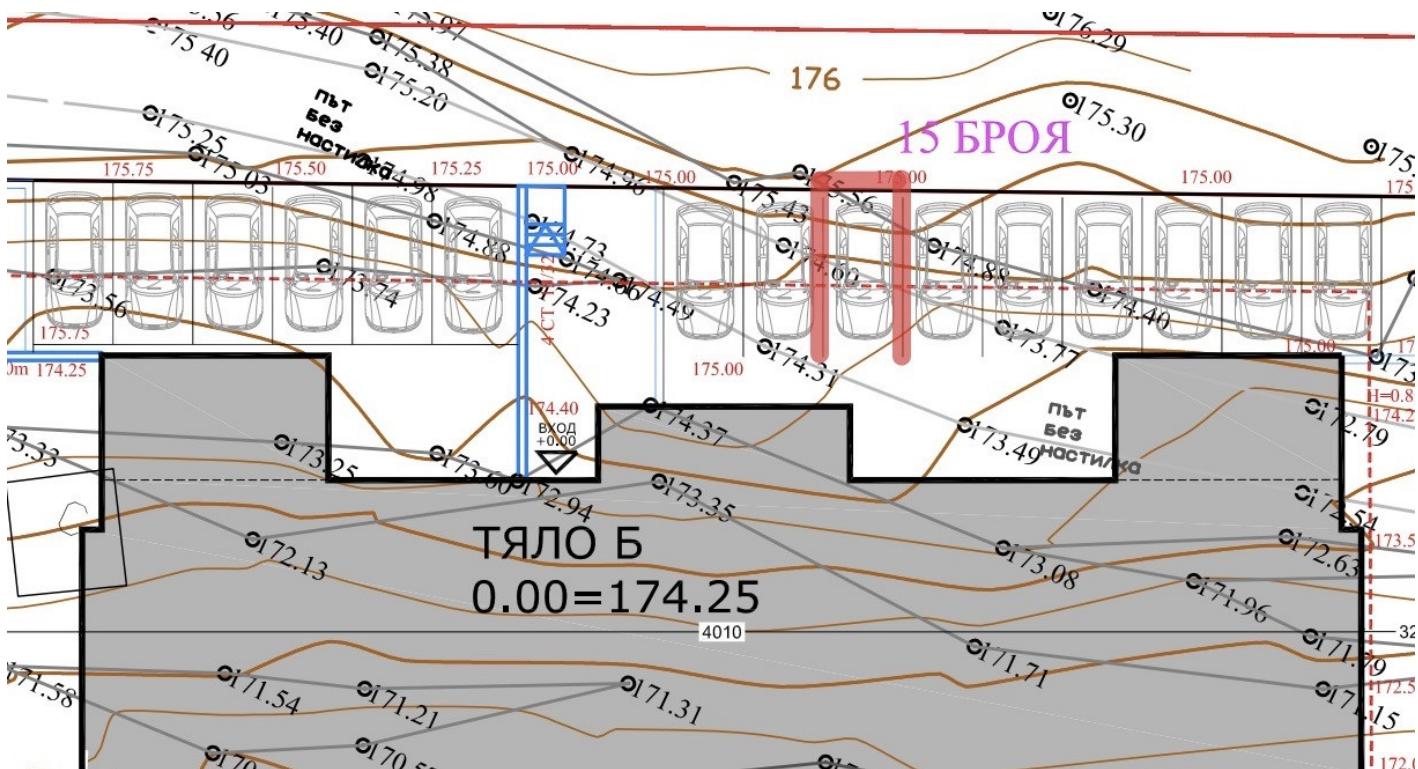

Объявление №3472 — паркомясто 15 тяло

Б

Цена: 13 000 €

Цена за м²: 1040 €

Площадъ: 13 м²

Етаж: Партер / 5

Расположение: Север

Описание

Паркомясто на етаж партер с площ 12,5 кв.м.

Телефон за връзка: 0894414729 Христо Стефанов