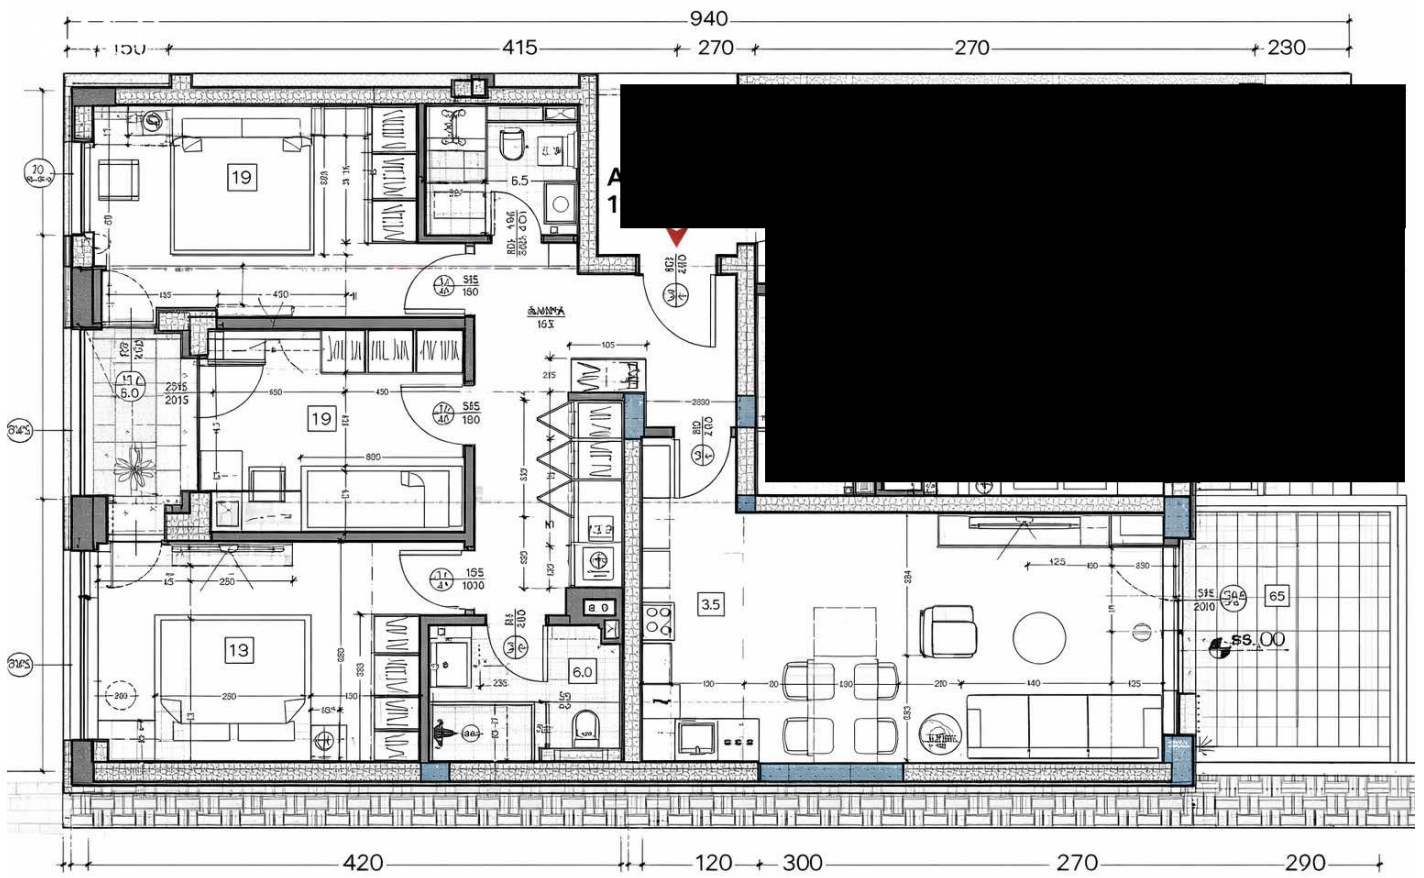

# Offer ???3922 ??? 13

**Price:** 160 000 ???

**Price per m??:** 1397 ???

**Area:** 114 m??

**Floor:** Floor 1 / 4

**Orientation:** West

---

## Description