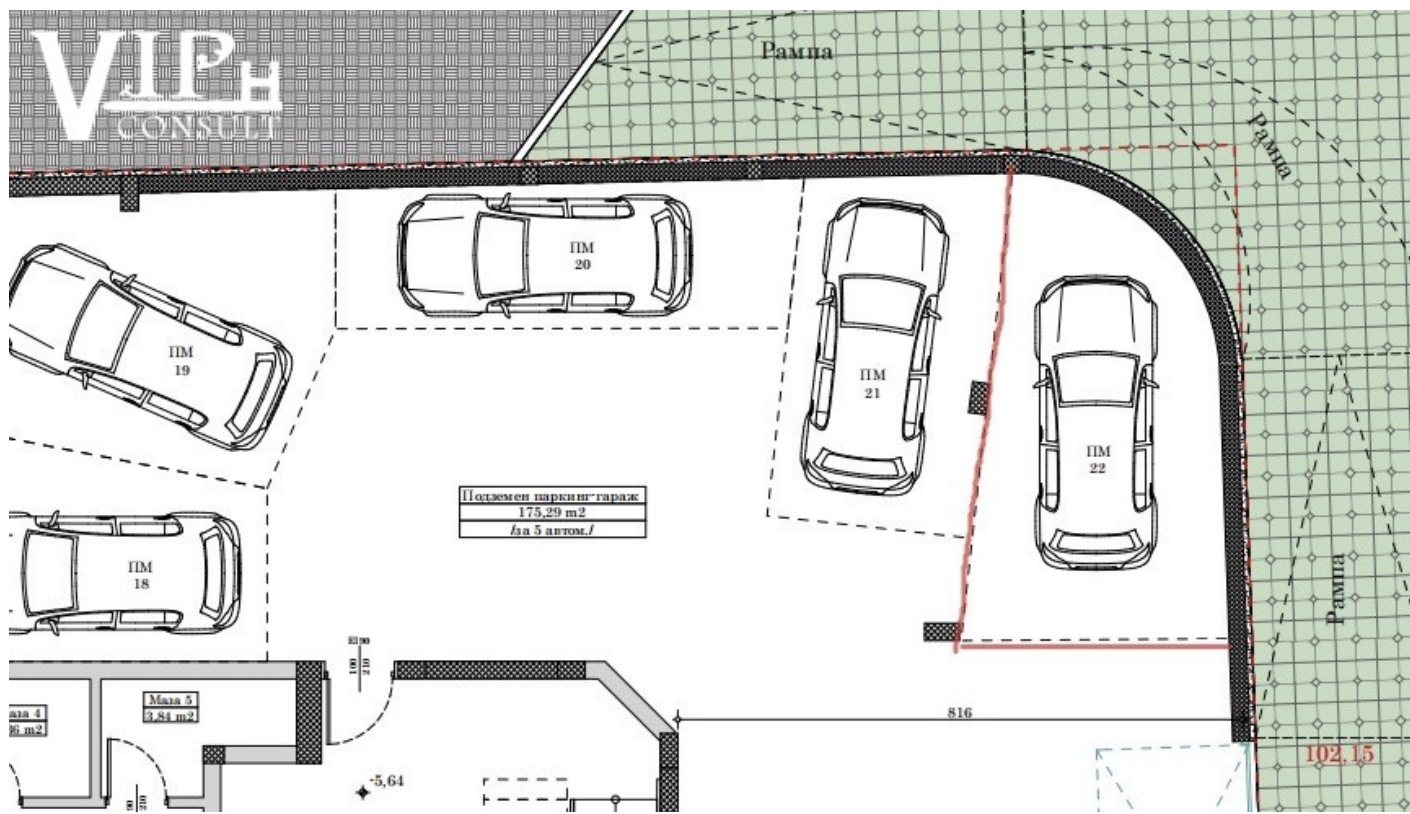

Offer №3742 — подземно паркомясто 22

Area: 50 m²

Floor: Underground level / 10

Orientation: - No -

Description

паркомясто 22