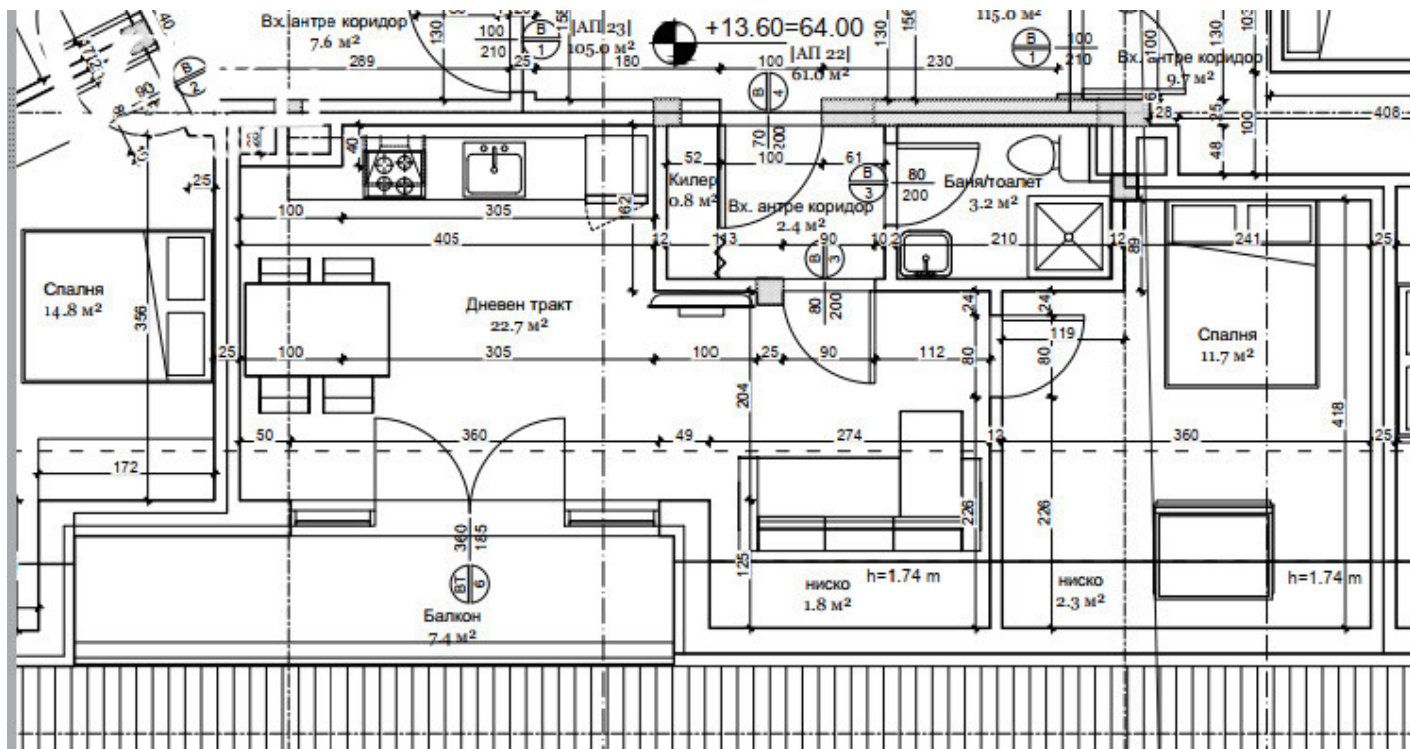

Offer №3541 — апартамент №22

Area: 73 m²

Floor: Floor 5 / 5

Orientation: East

Description

Предлагаме за продажба уютен двустаен апартамент в района на Лятно кино Тракия. Жилището се намира на ет. 5 с изложение изток. Към имота има и прилежаща изба.