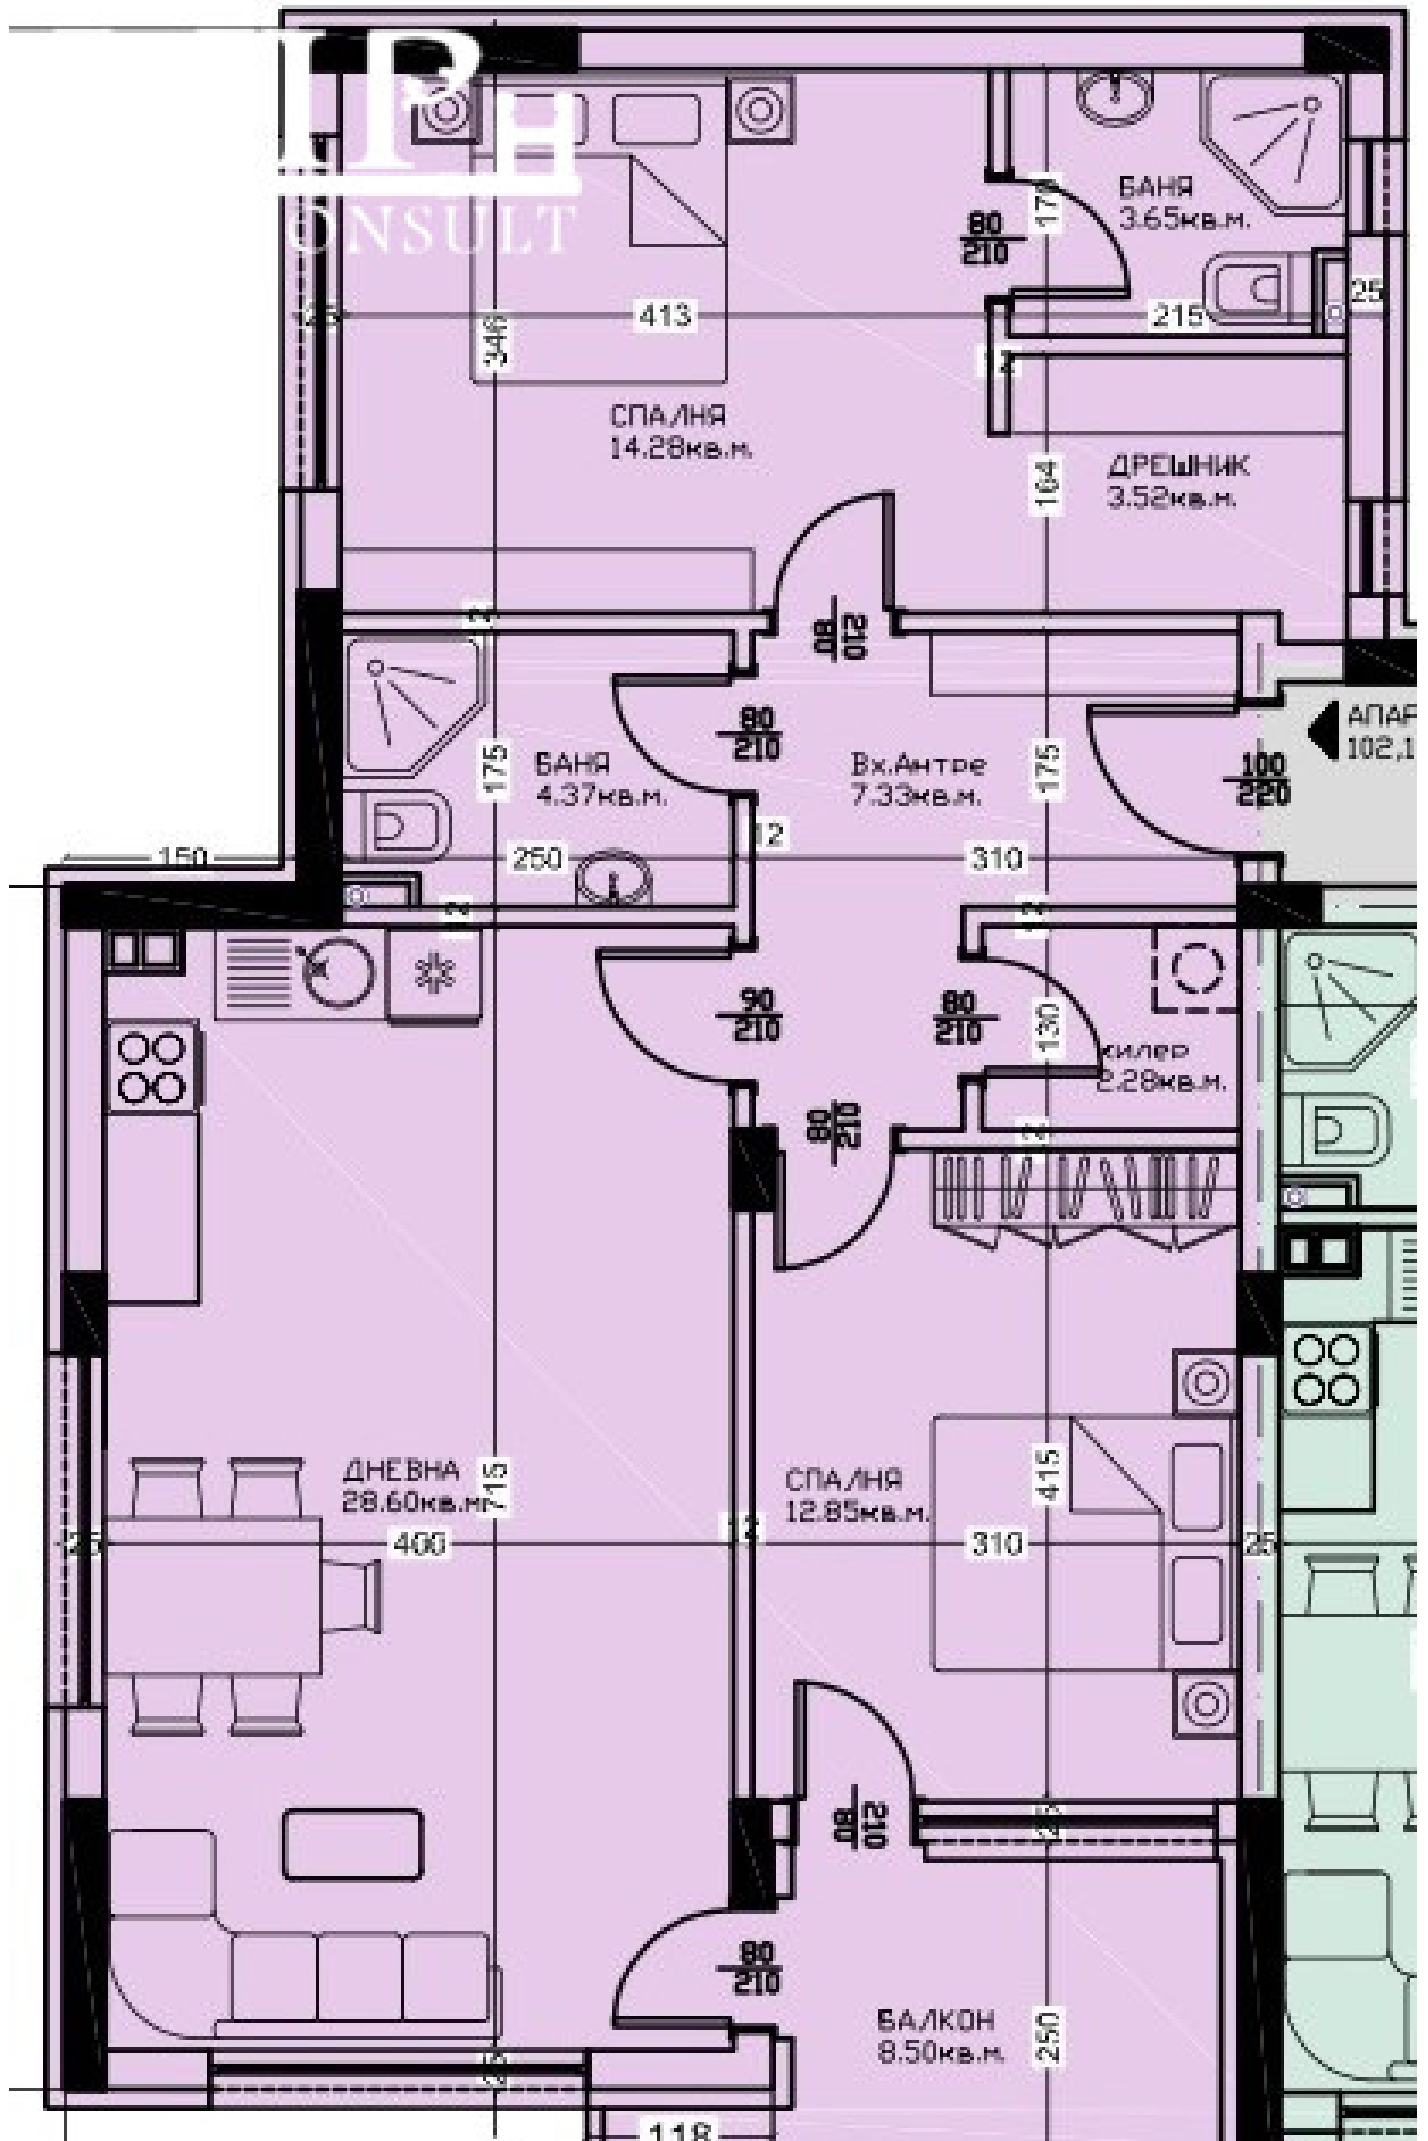

Offer №3498 — апартамент 18 тяло А

Area: 121 m²

Floor: Floor 4 / 5

Orientation: Southeast

Description

апартамента е на етаж 3, по БДС, с югоизточно изложение.