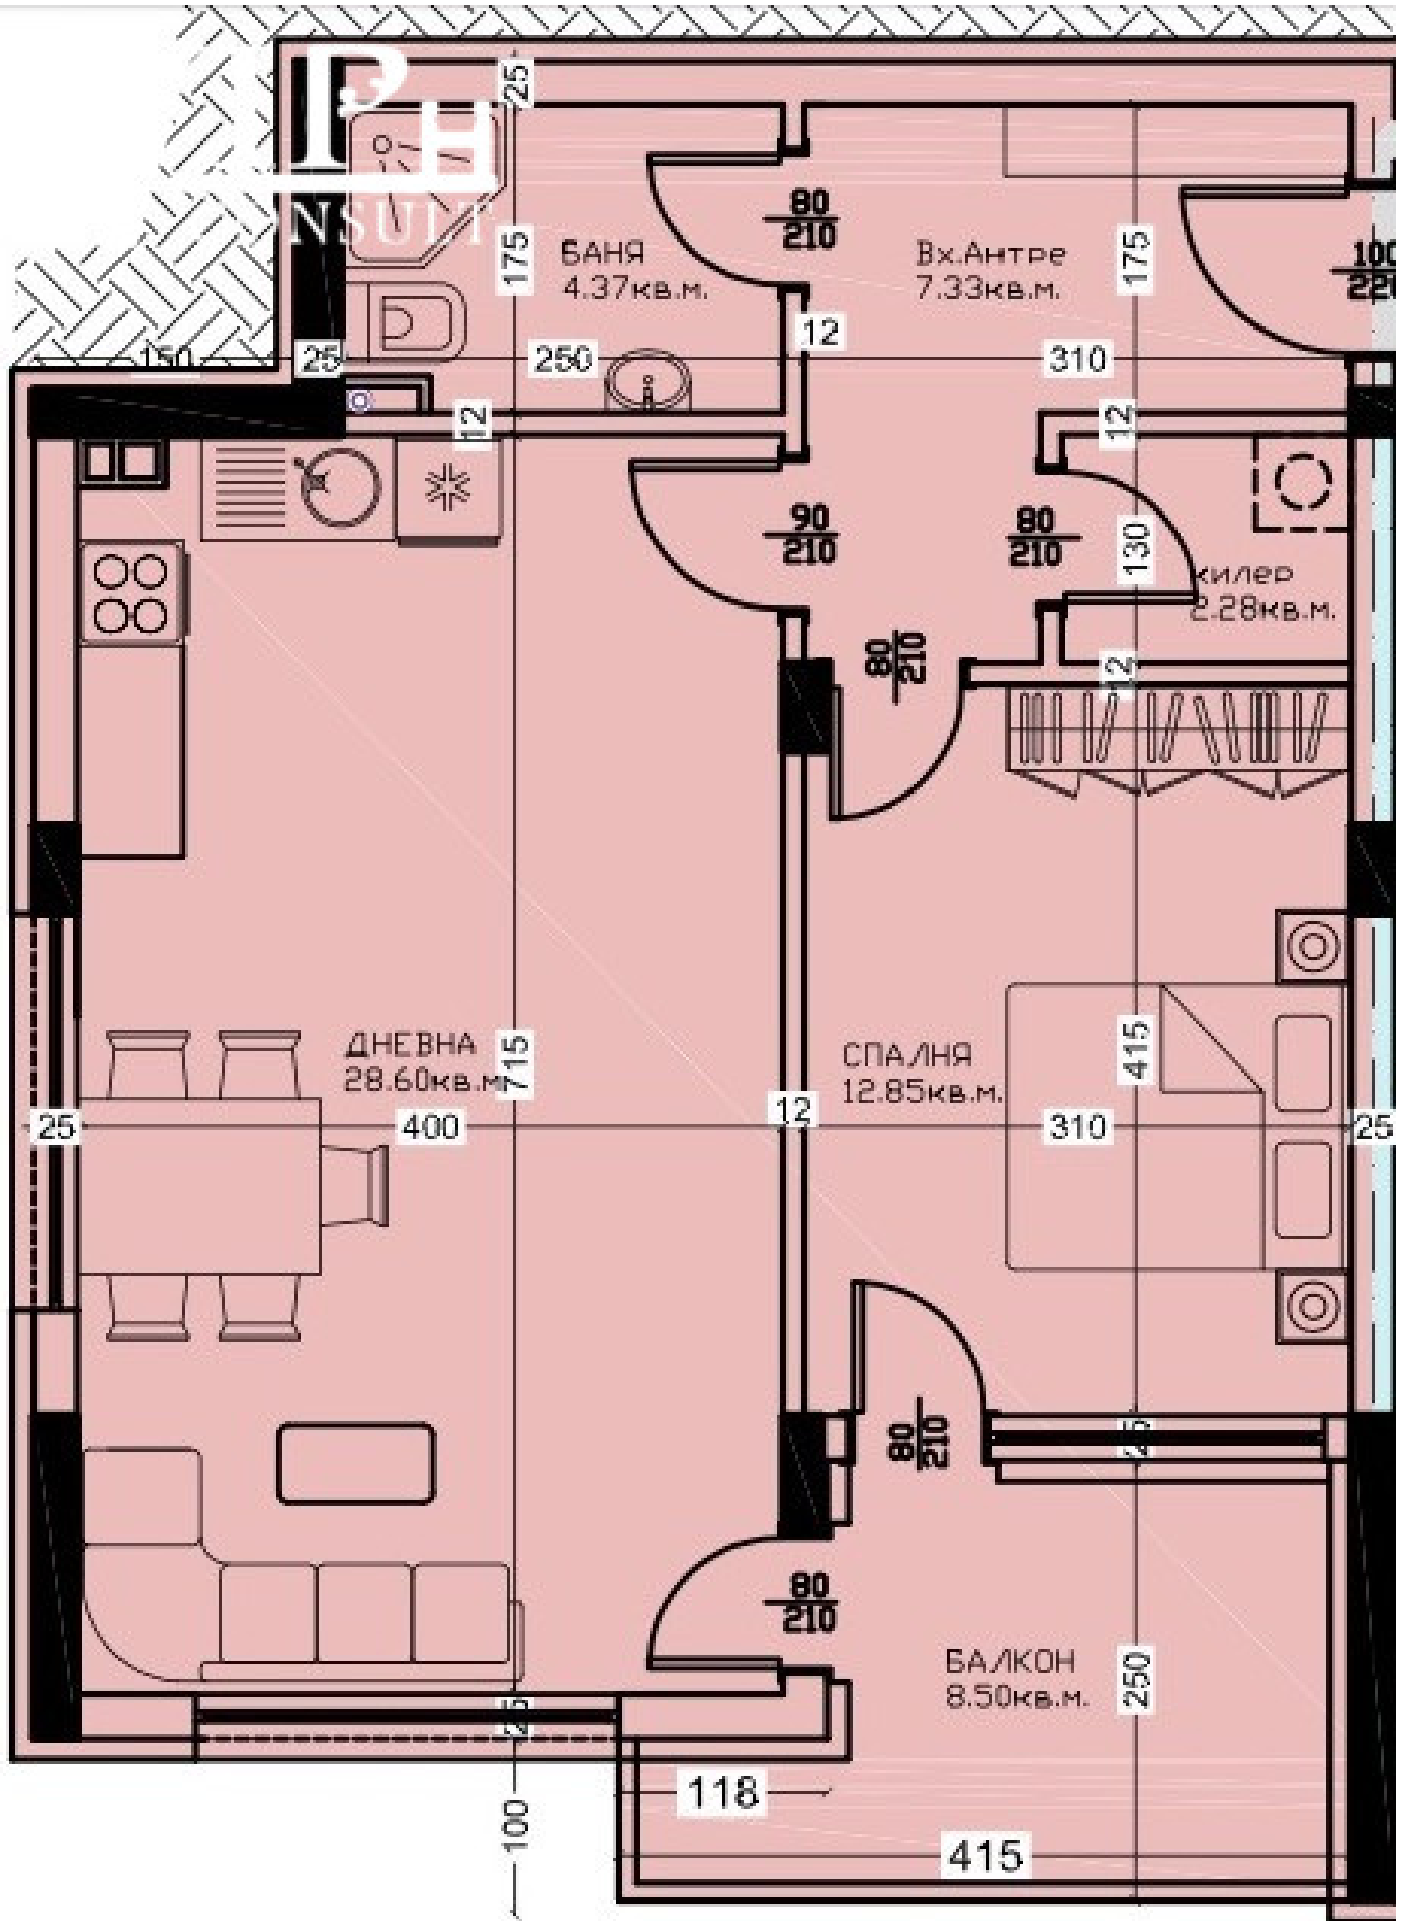

Offer №3491 — апартамент 6 тяло А

Price: 112 538 €

Price per m²: 1250 €

Area: 90 m²

Floor: Floor 2 / 5

Orientation: Southeast

Description

апартамента е на етаж 1, по БДС, с югоизточно изложение.