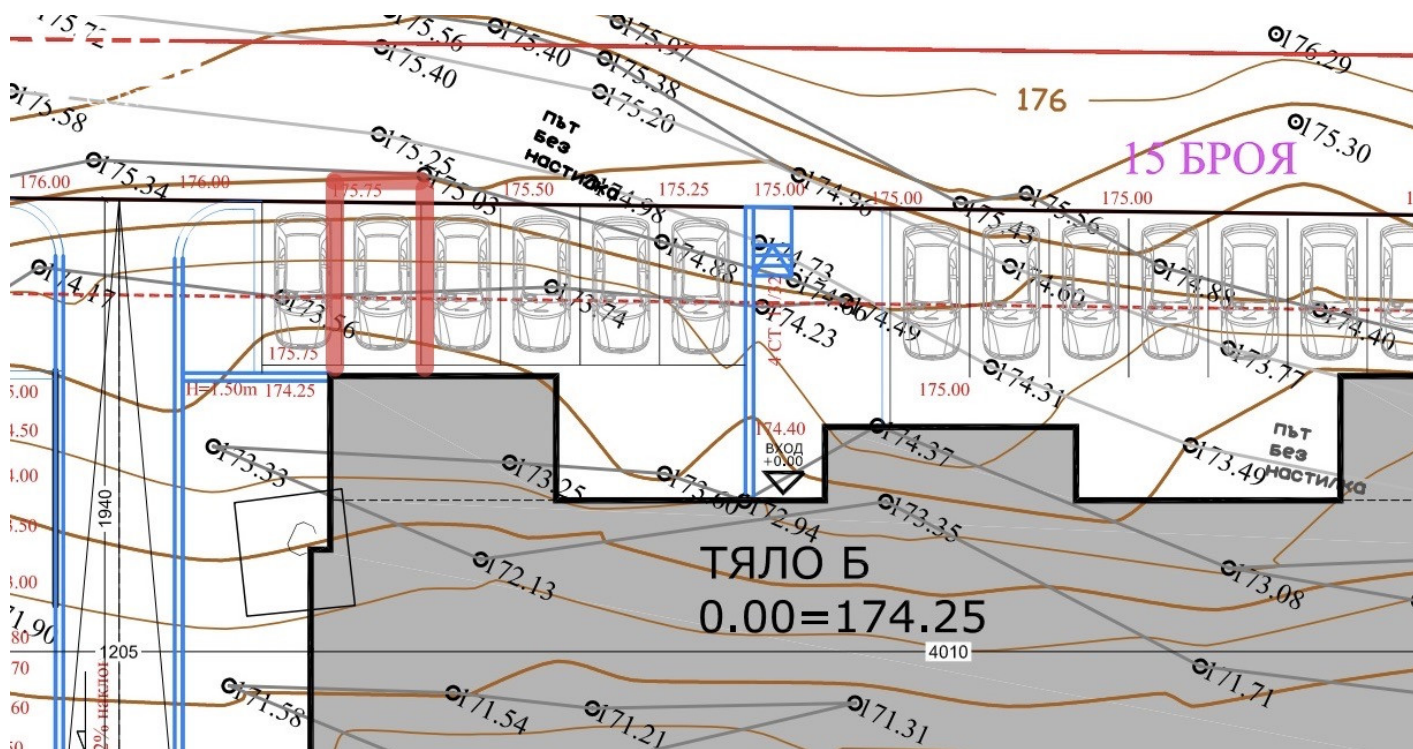

Offer №3479 — паркомясто 22 тяло Б

Price: 13 000 €

Price per m²: 1040 €

Area: 13 m²

Floor: Ground floor / 5

Orientation: North

Description

Паркомясто на етаж партер с площ 12,5 кв.м.