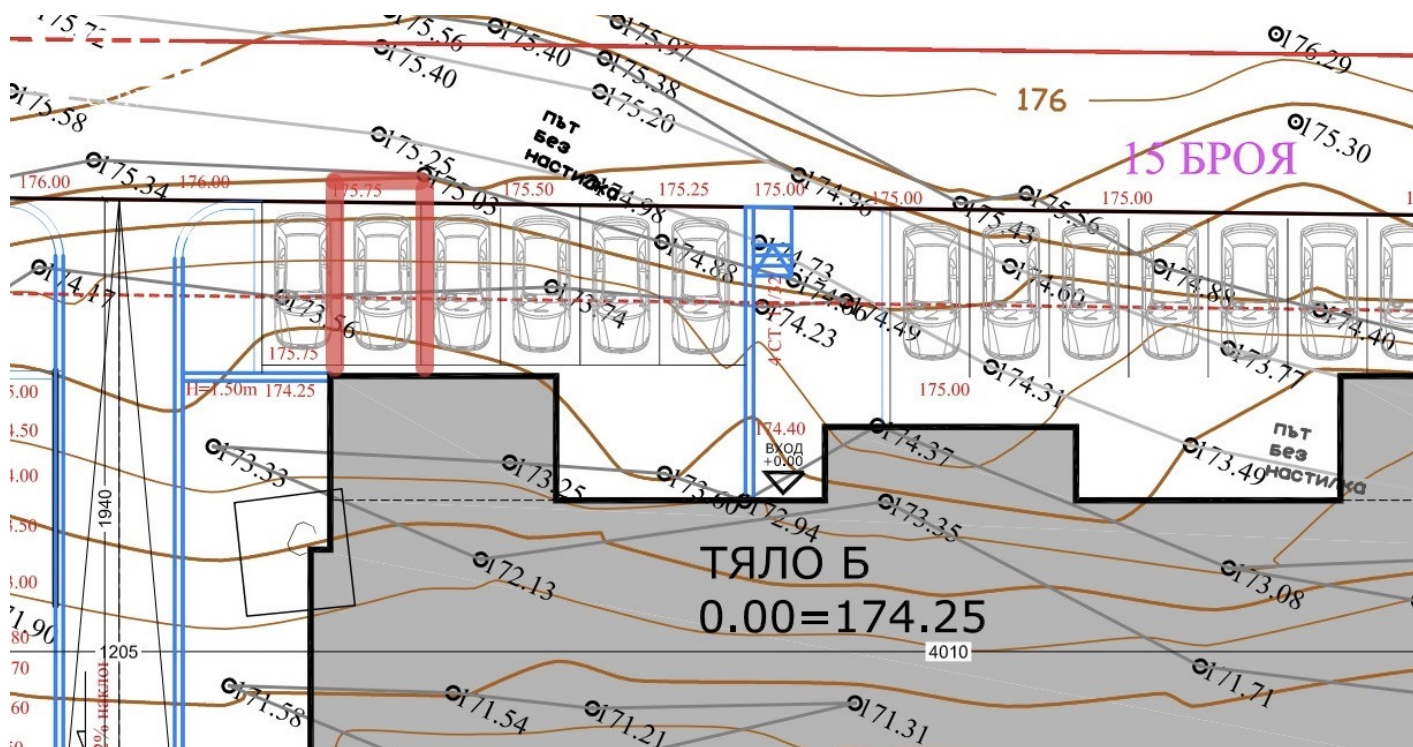

Offer №3479 — паркомясто 22 тяло Б

Price: 13 000 €

Price per m²: 1040 €

Area: 13 m²

Floor: Ground floor / 5

Orientation: North

Description

Паркомясто на етаж партер с площ 12,5 кв.м.