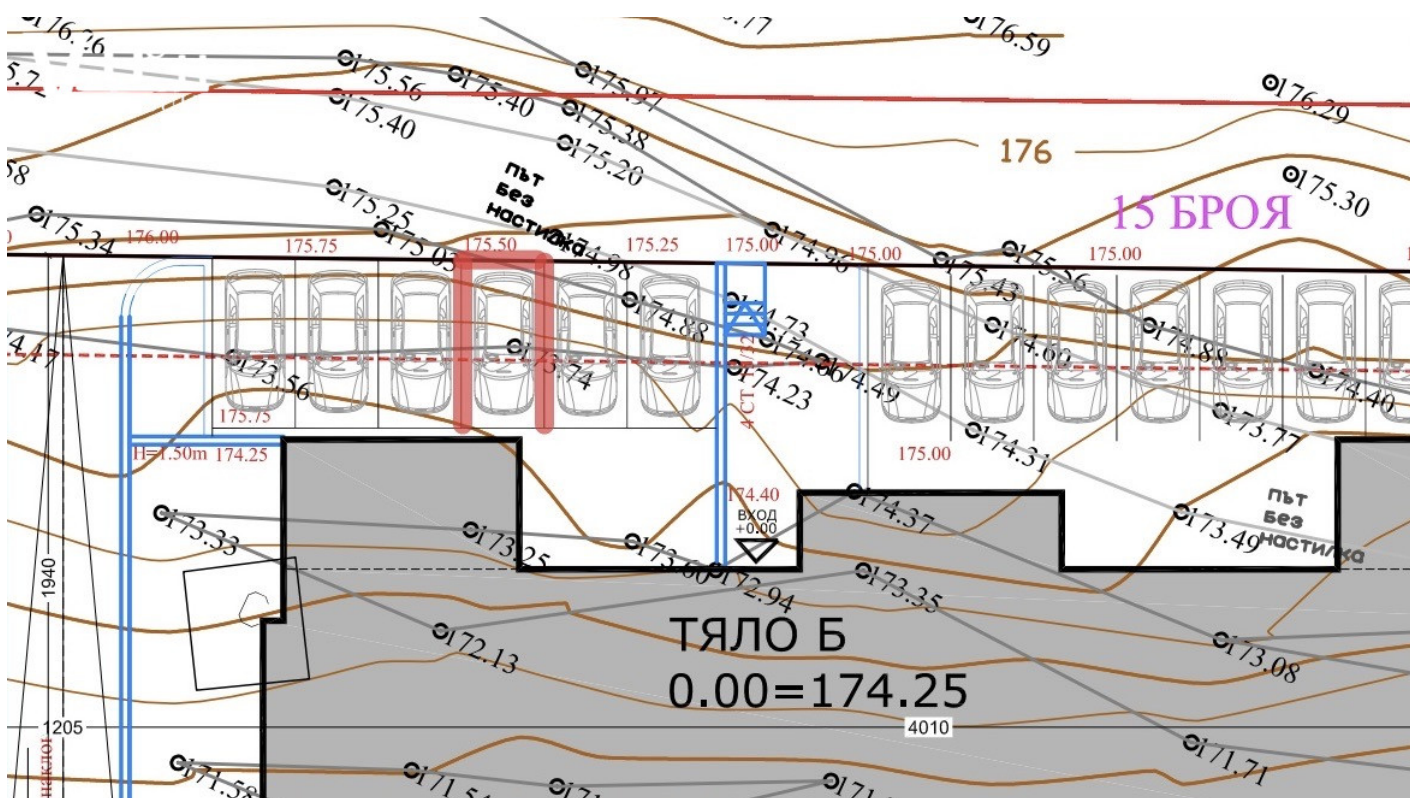

Offer №3477 — паркомясто 20 тяло Б

Price: 13 000 €

Price per m²: 1040 €

Area: 13 m²

Floor: Ground floor / 5

Orientation: North

Description

Паркомясто на етаж партер с площ 12,5 кв.м.