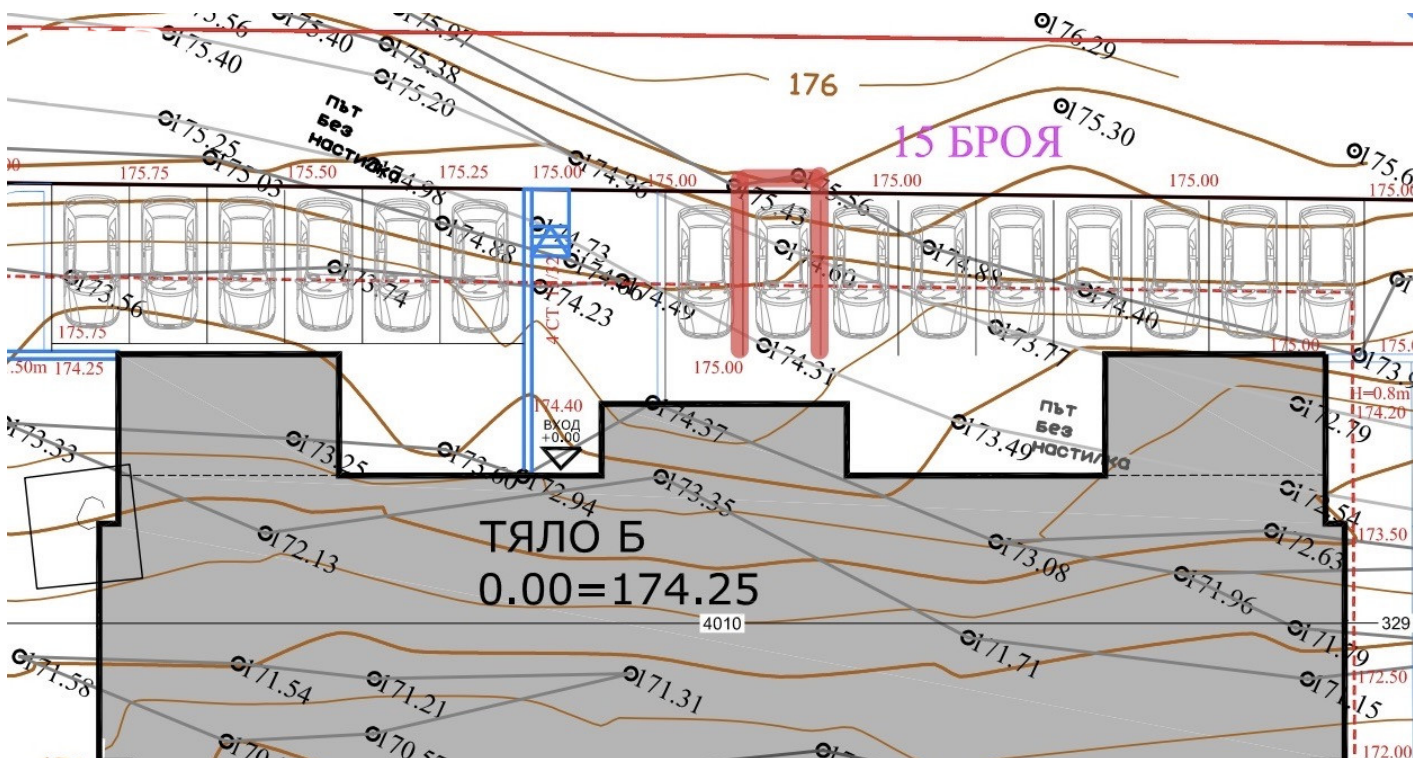

Offer №3473 — паркомясто 16 тяло Б

Price: 13 000 €

Price per m²: 1040 €

Area: 13 m²

Floor: Ground floor / 5

Orientation: North

Description

Паркомясто на етаж партер с площ 12,5 кв.м.