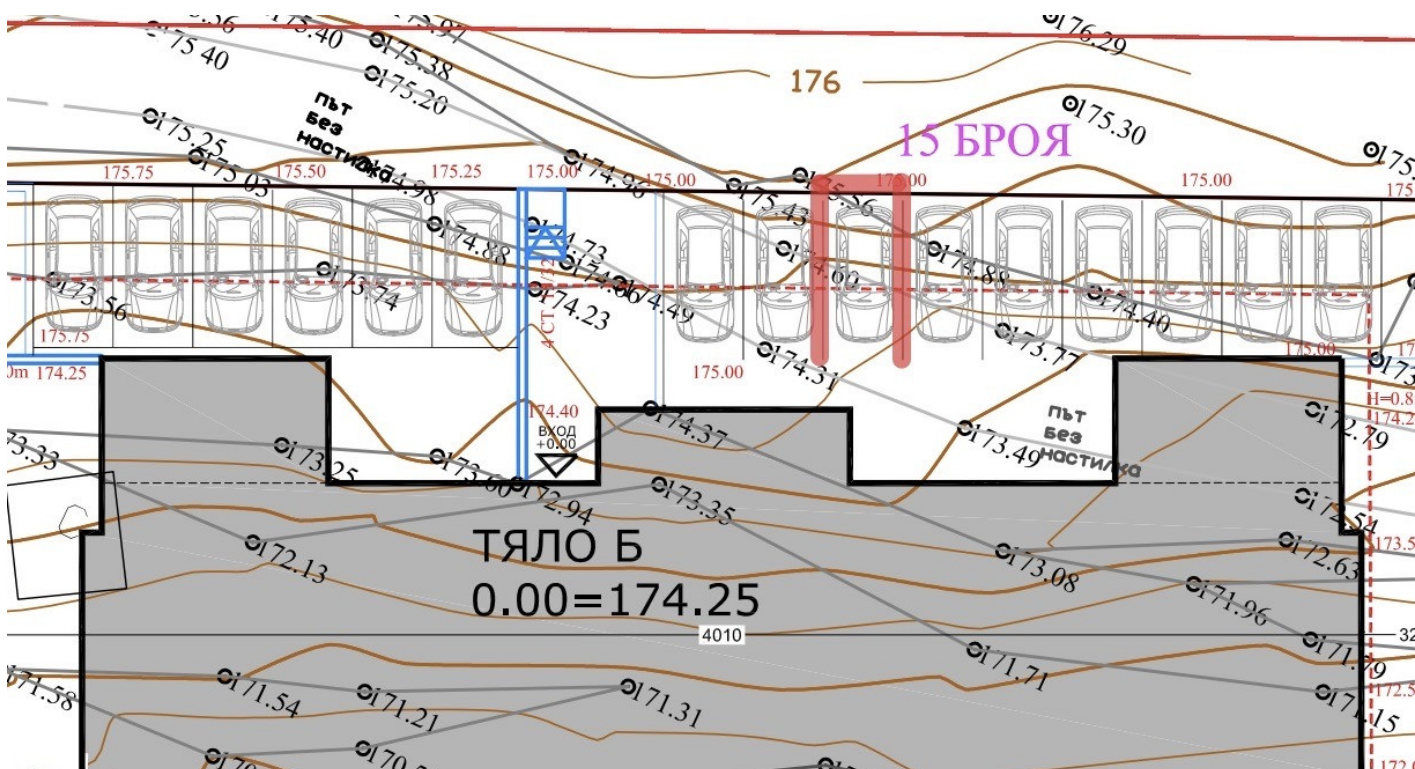

Offer №3472 — паркомясто 15 тяло Б

Price: 13 000 €

Price per m²: 1040 €

Area: 13 m²

Floor: Ground floor / 5

Orientation: North

Description

Паркомясто на етаж партер с площ 12,5 кв.м.