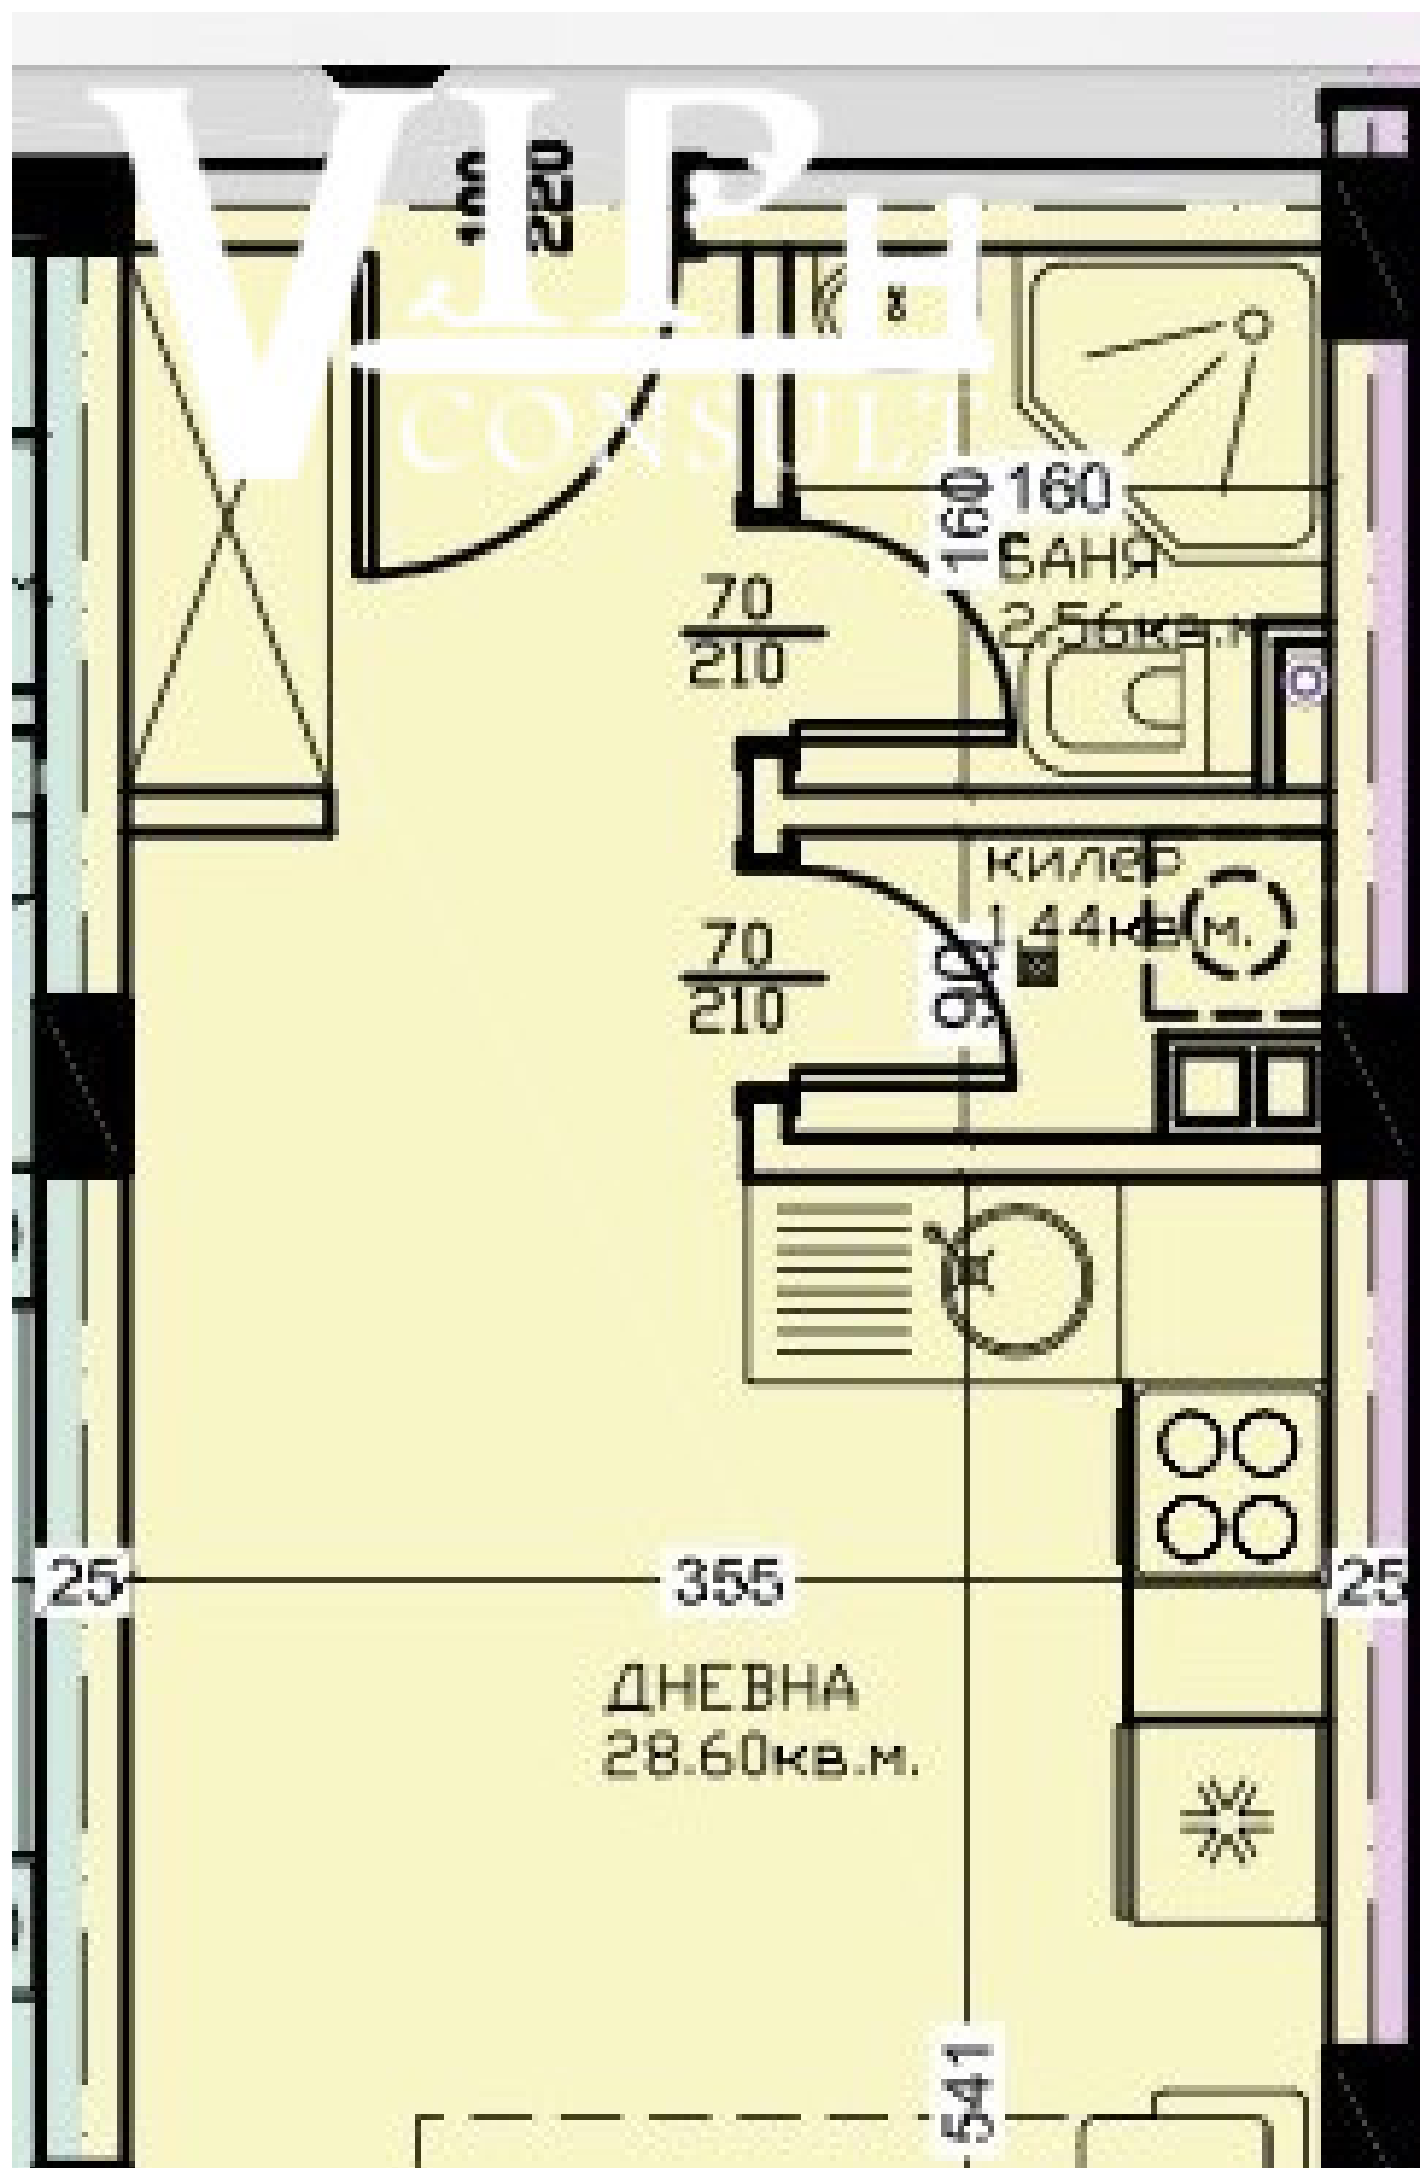

**Offer №3448 — апартамент 2 тяло Б**

WIP

100  
220

160 160  
БАНЯ  
2.56 кв. м.

70  
210

70  
210

КИЛЕР  
1.44 кв. м.

90

25

355

25

ДНЕВНА  
28.60 кв. м.

541

**Price:** 57 500 €

**Price per m<sup>2</sup>:** 1250 €

**Area:** 46 m<sup>2</sup>

**Floor:** Floor 2 / 5

**Orientation:** Southeast

---