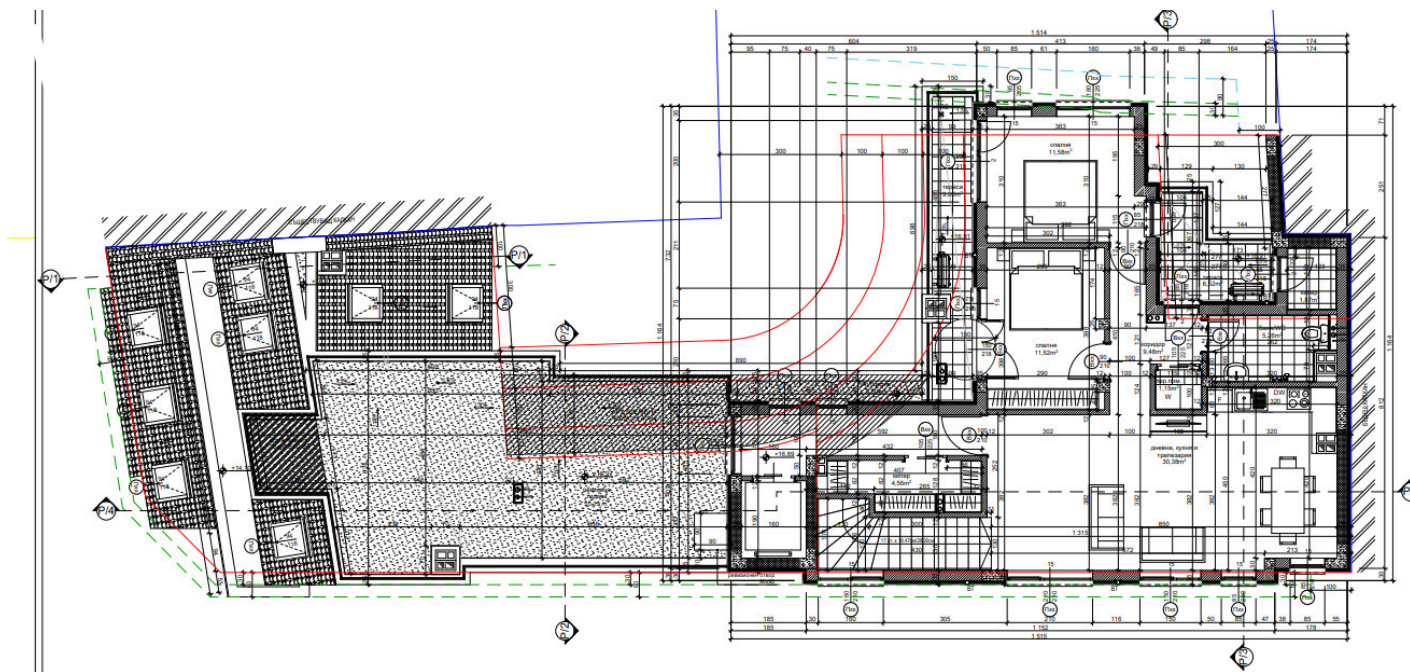

Offer №3398 — апартамент 18

Area: 243 m²

Floor: Floor 7 / 7

Orientation: West, East, East-West, North, Northwest, Northeast, South, Southwest, Southeast

Description

Мезонет на 2 етажа с вход от 6 етаж и заема цялата площ на седми етаж, с изложение към всички посоки и тераса 61,15 кв.м.