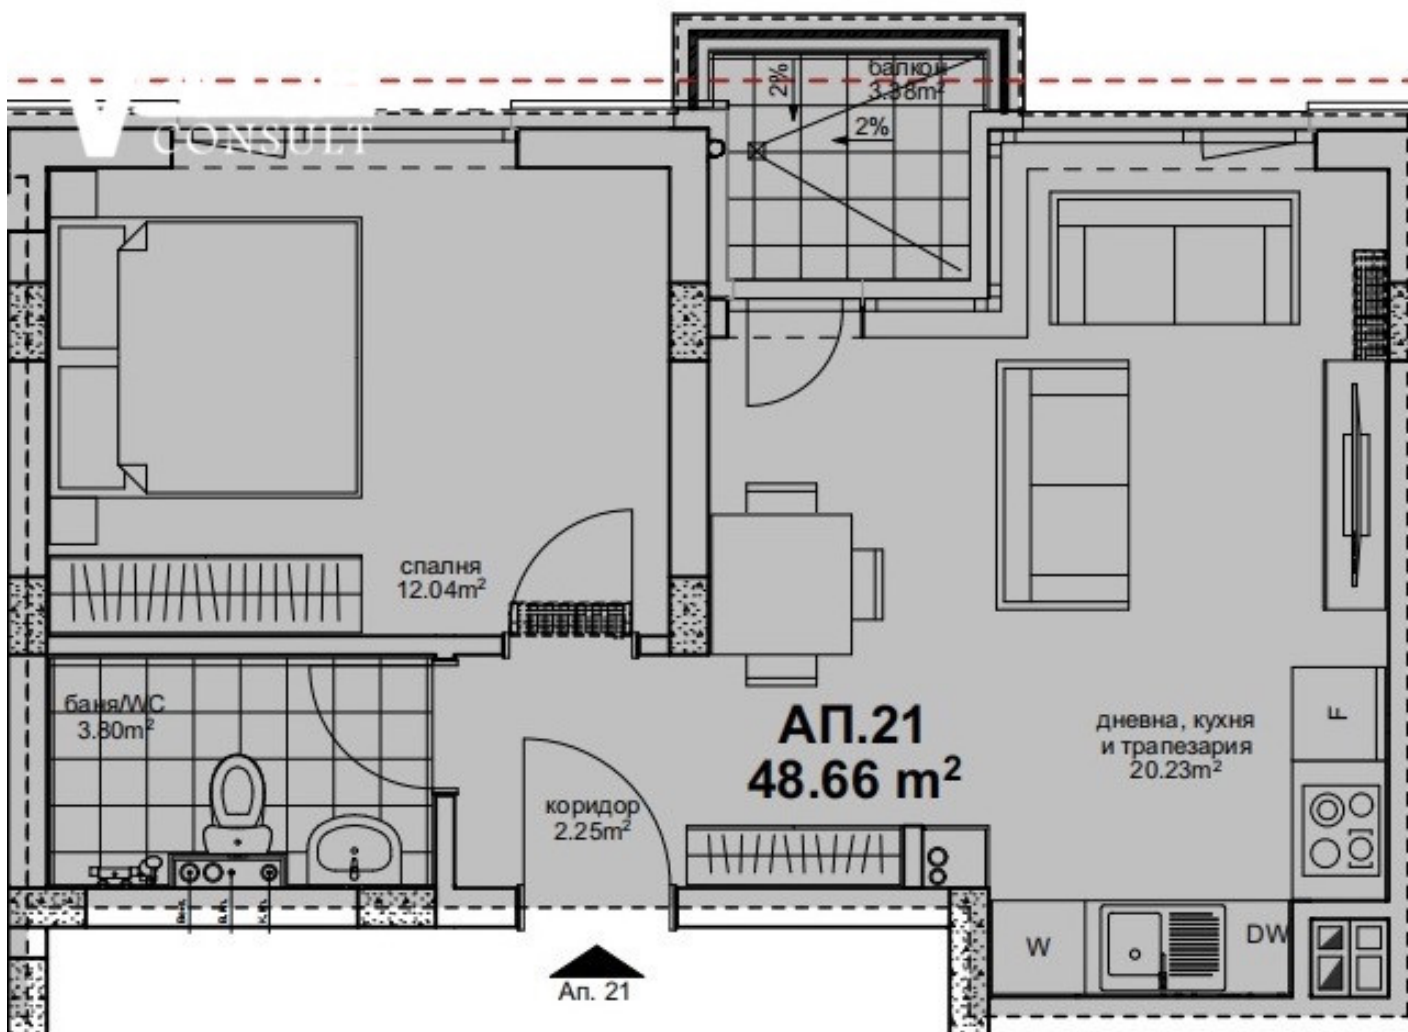

Offer №3384 — апартамент 21

Price: 84 434 €

Price per m²: 1400 €

Area: 60 m²

Floor: Floor 8 / 10

Orientation: Southeast

Description

Двустаен апартамент с югоизточно изложение и мазе № 27.