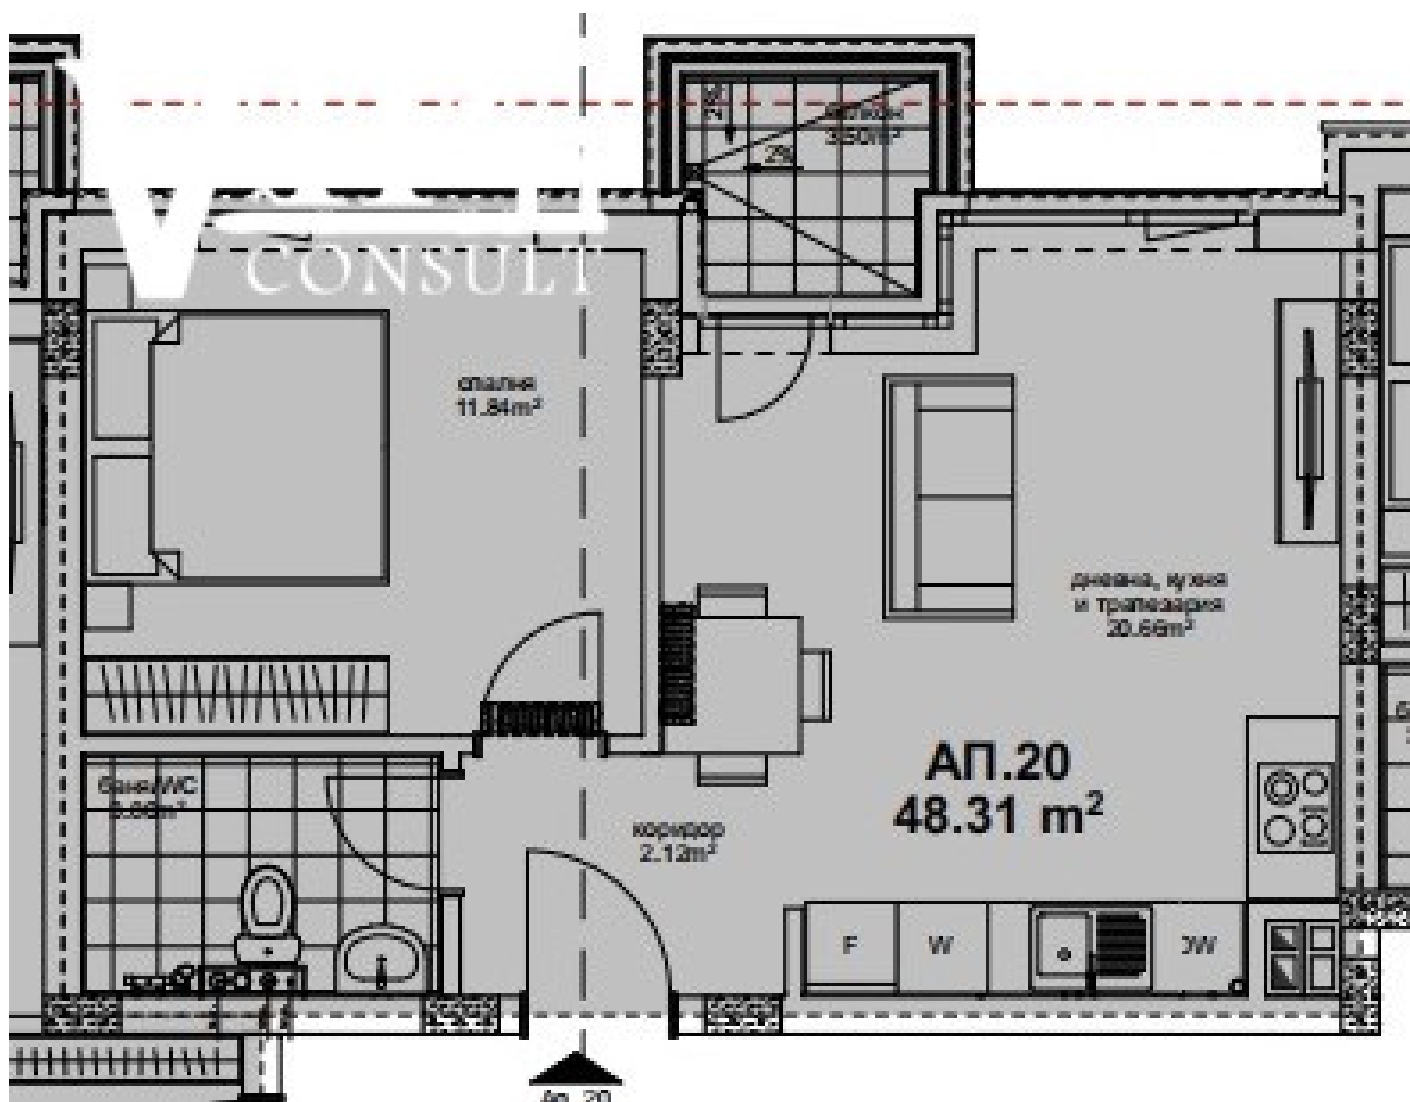

Offer №3383 — апартамент 20

Price: 69 500 €

Price per m²: 1159 €

Area: 60 m²

Floor: Floor 8 / 10

Orientation: East

Description

Двустаен апартамент с изцяло източно изложение и мазе № 16.