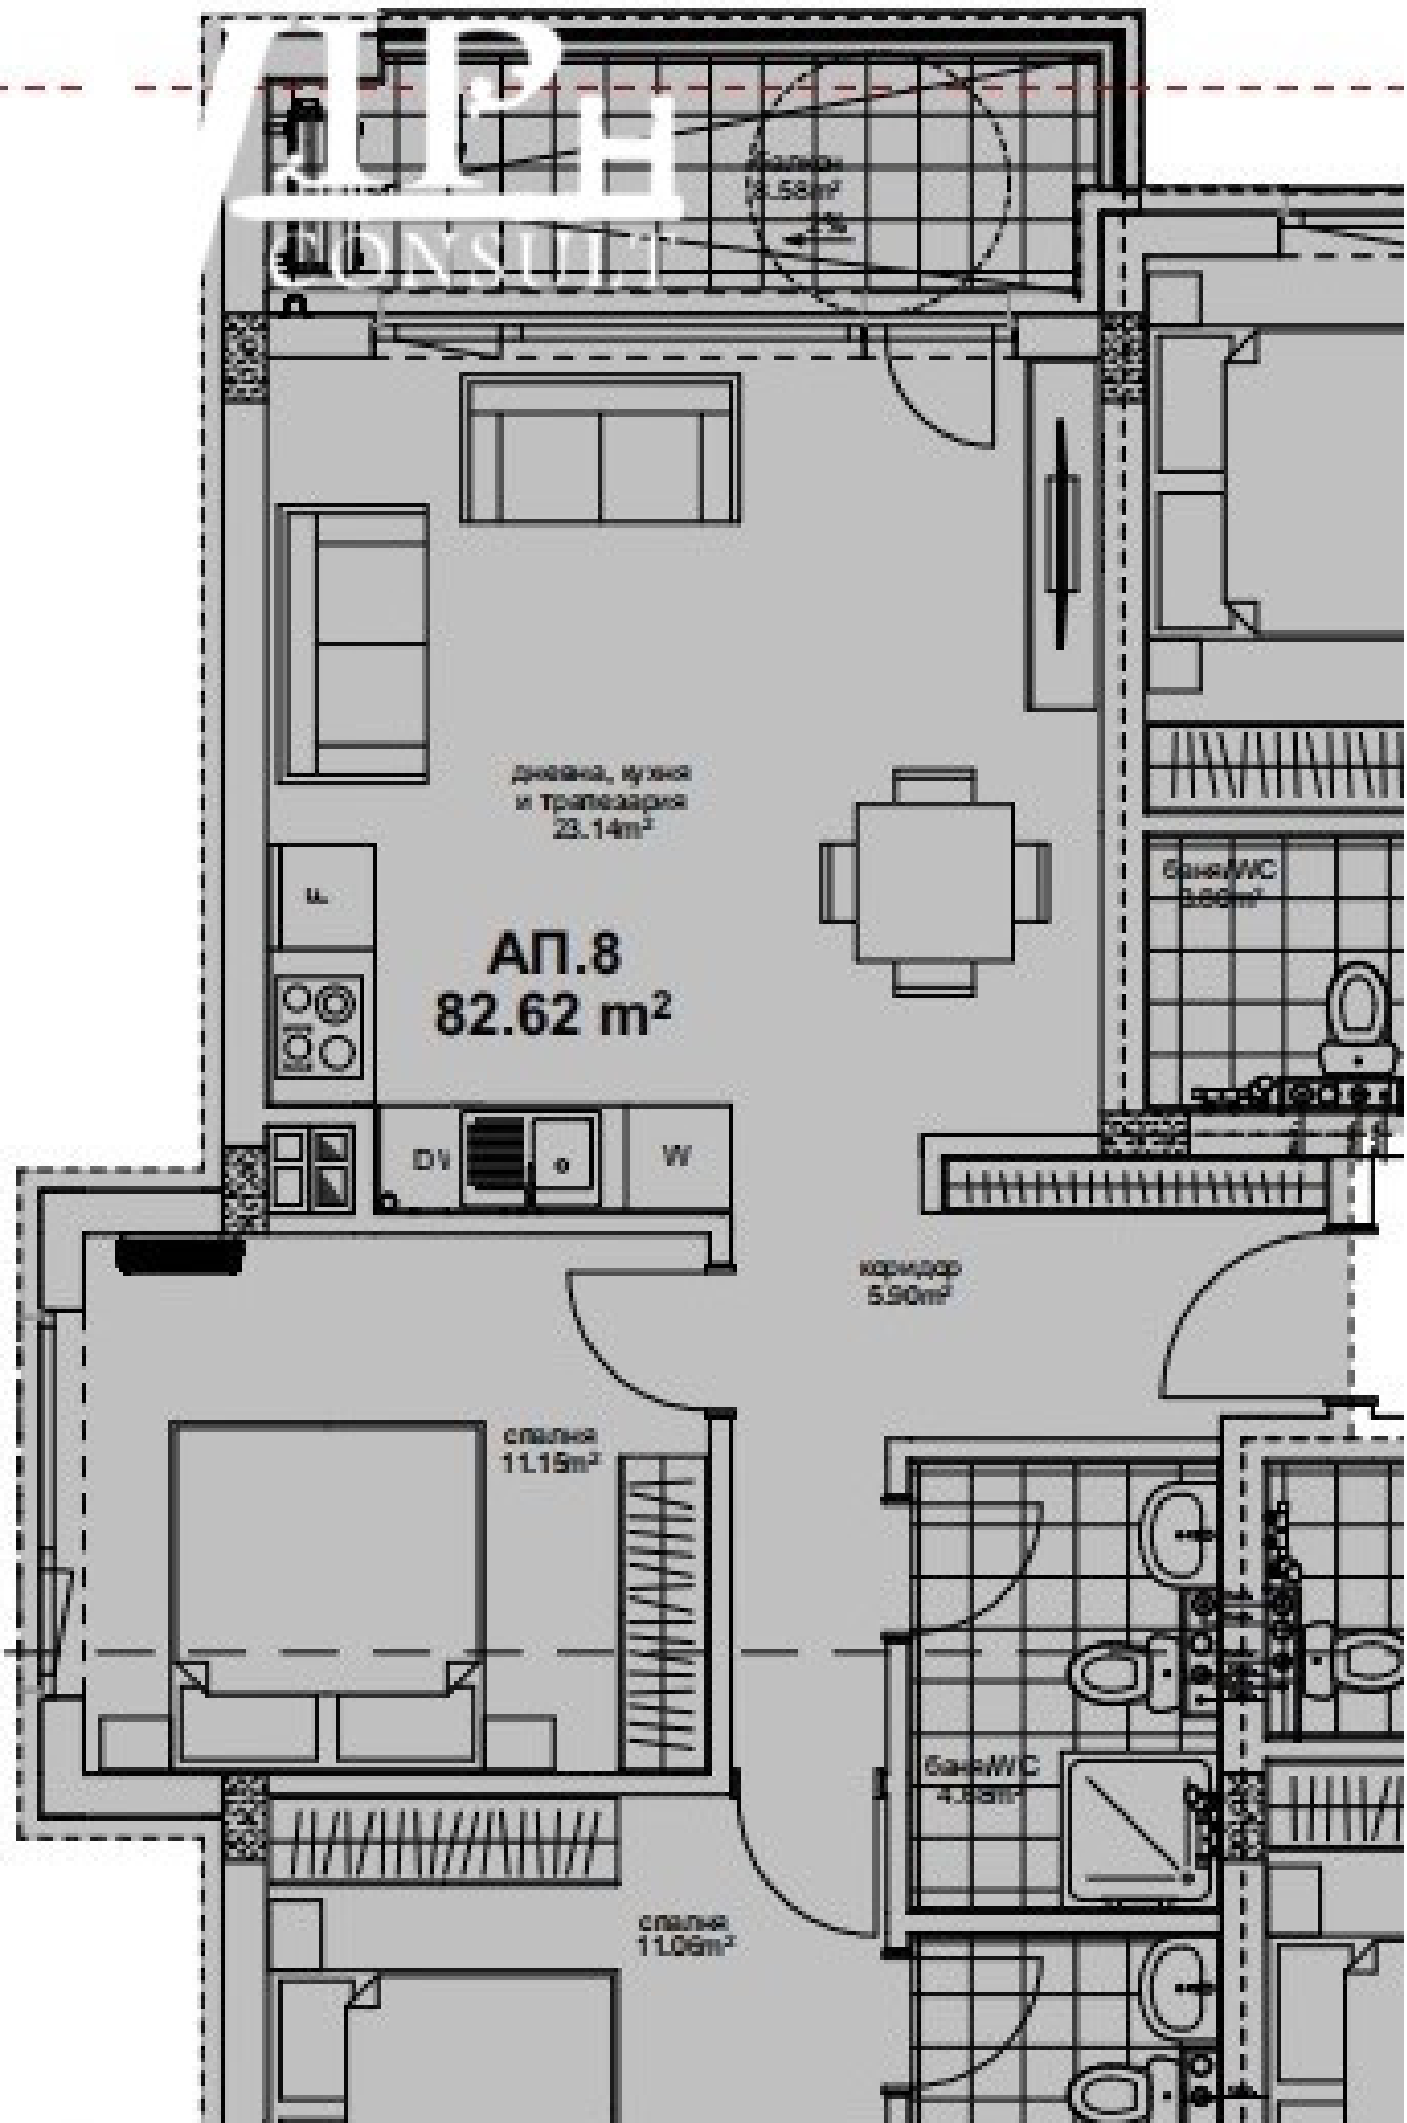

Offer №3375 — апартамент 8

УПР
CONSULT

спальня
8.58m²

кухня, гостиная
и трапезария
23.14m²

АП.8
82.62 m²

Баня WC
3.00m²

коридор
5.90m²

спальня
11.15m²

Баня WC
4.00m²

спальня
11.06m²

Price: 131 339 €

Price per m²: 1300 €

Area: 101 m²

Floor: Floor 6 / 10

Orientation: Northeast

Description