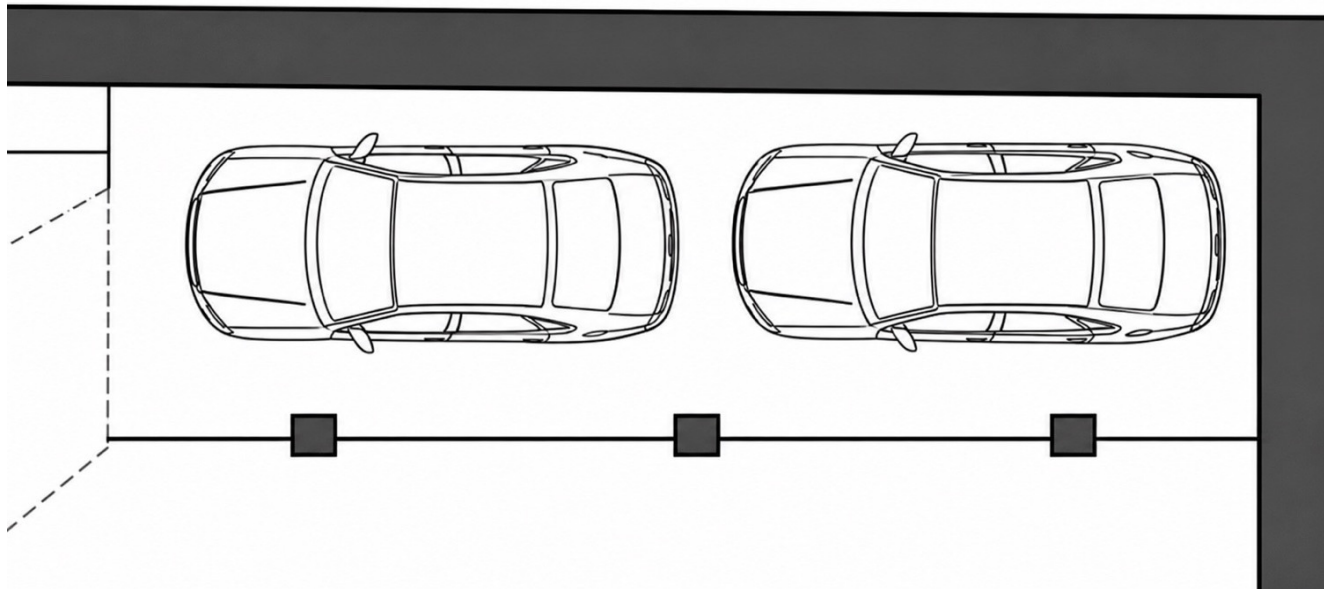

Оферта №4036 — двойно паркомясто

Цена: 42 000 €

Цена на м²: 925 €

Площ: 45 м²

Етаж: Подземен етаж / 7

Изложение: - Няма -

Описание

Ниво -2