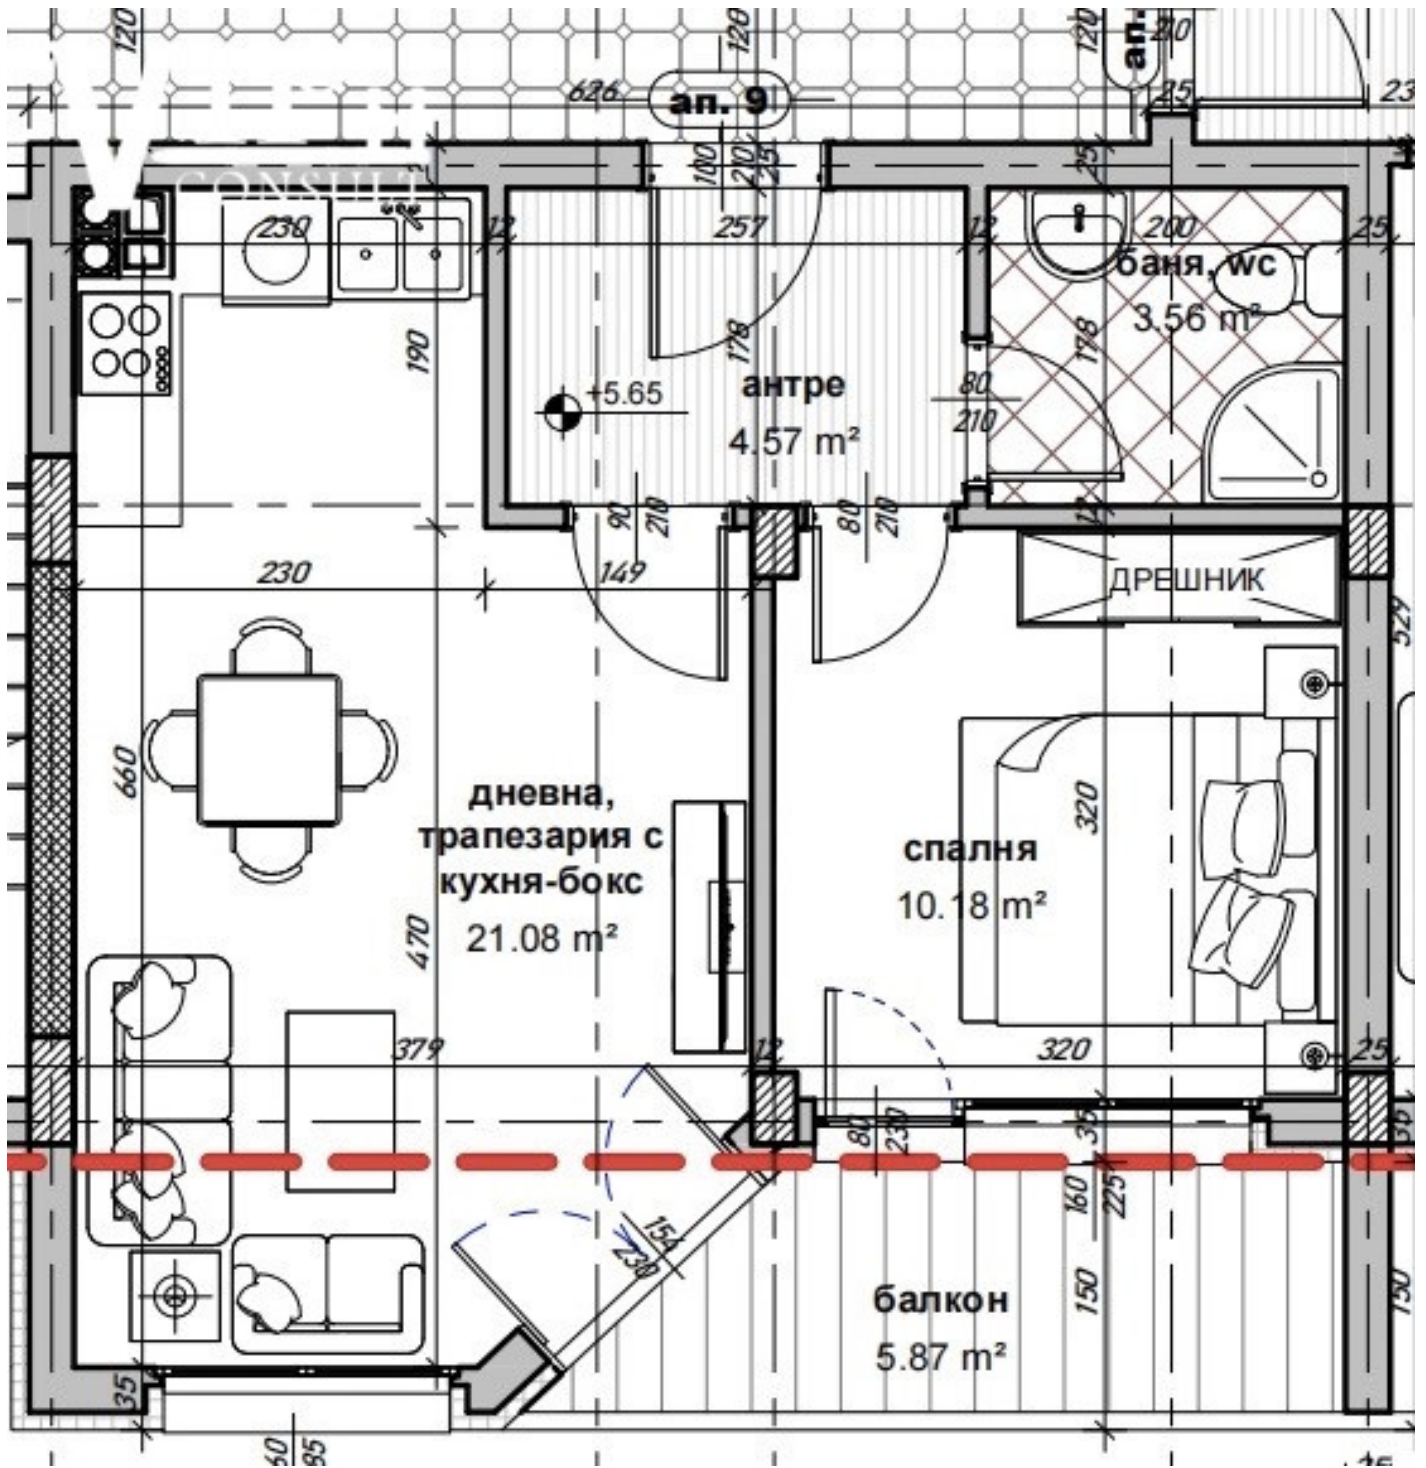

Оферта №4015 – апартамент 9 вх А

Цена: 103 037 €

Цена на м²: 1517 €

Площ: 68 м²

Етаж: Етаж 3 / 6

Изложение: Запад

Описание

Към апартамента има изба 4