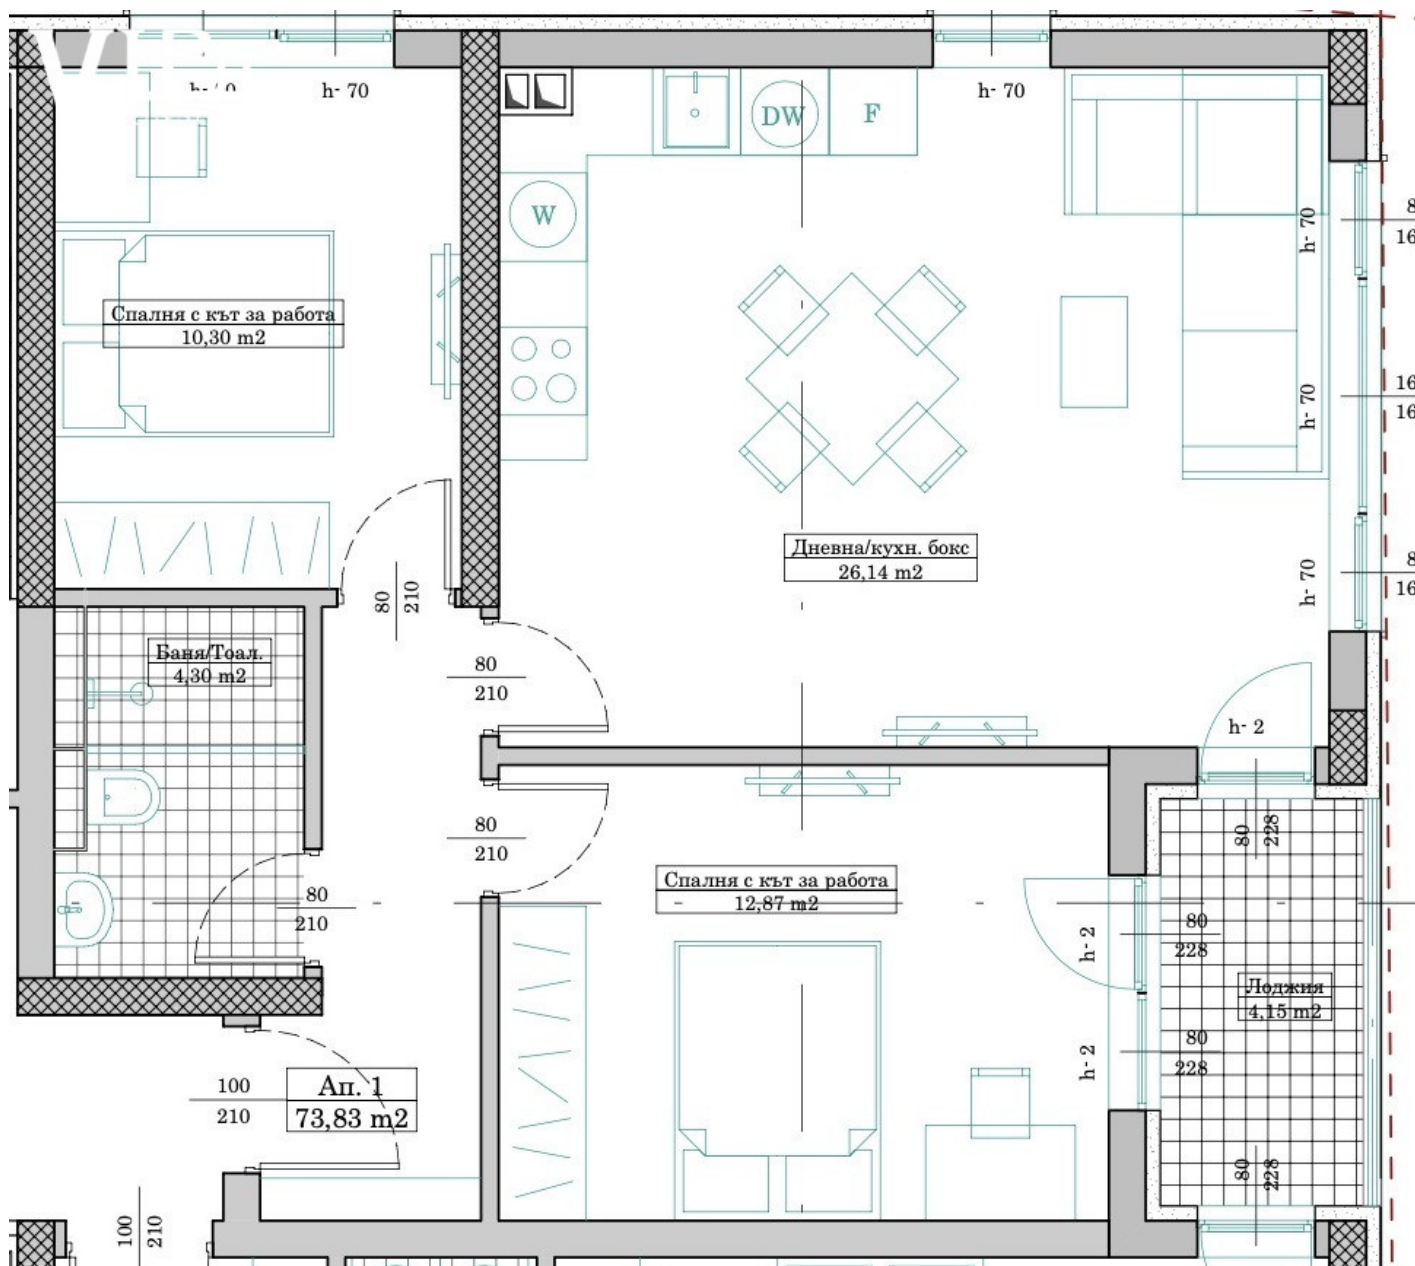

Оферта №3960 – 1

Цена: 123 000 €

Цена на м²: 1463 €

Площ: 84 м²

Етаж: Етаж 2 / 11

Изложение: Североизток

Описание

Възможност за закупуване на паркомясто за 15 000 €