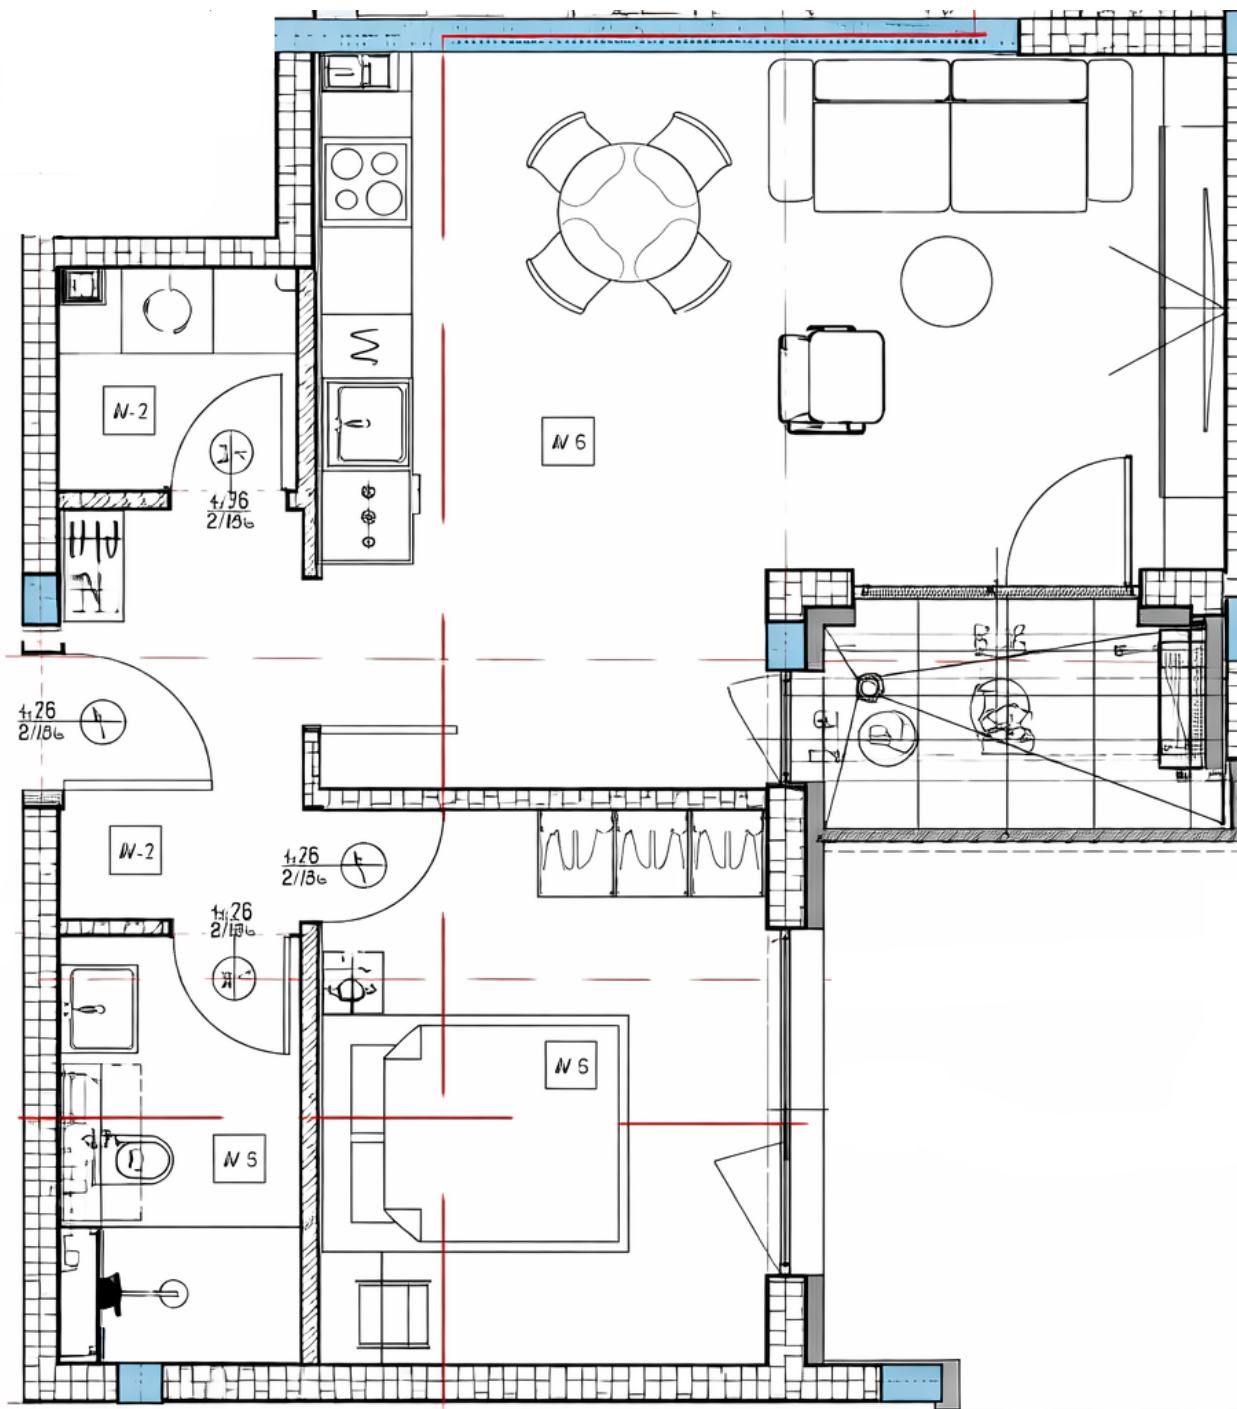

Оферта №3935 — А43

Цена: 96 000 €

Цена на м²: 1386 €

Площ: 69 м²

Етаж: Етаж 3 / 4

Изложение: Изток, Юг

Описание