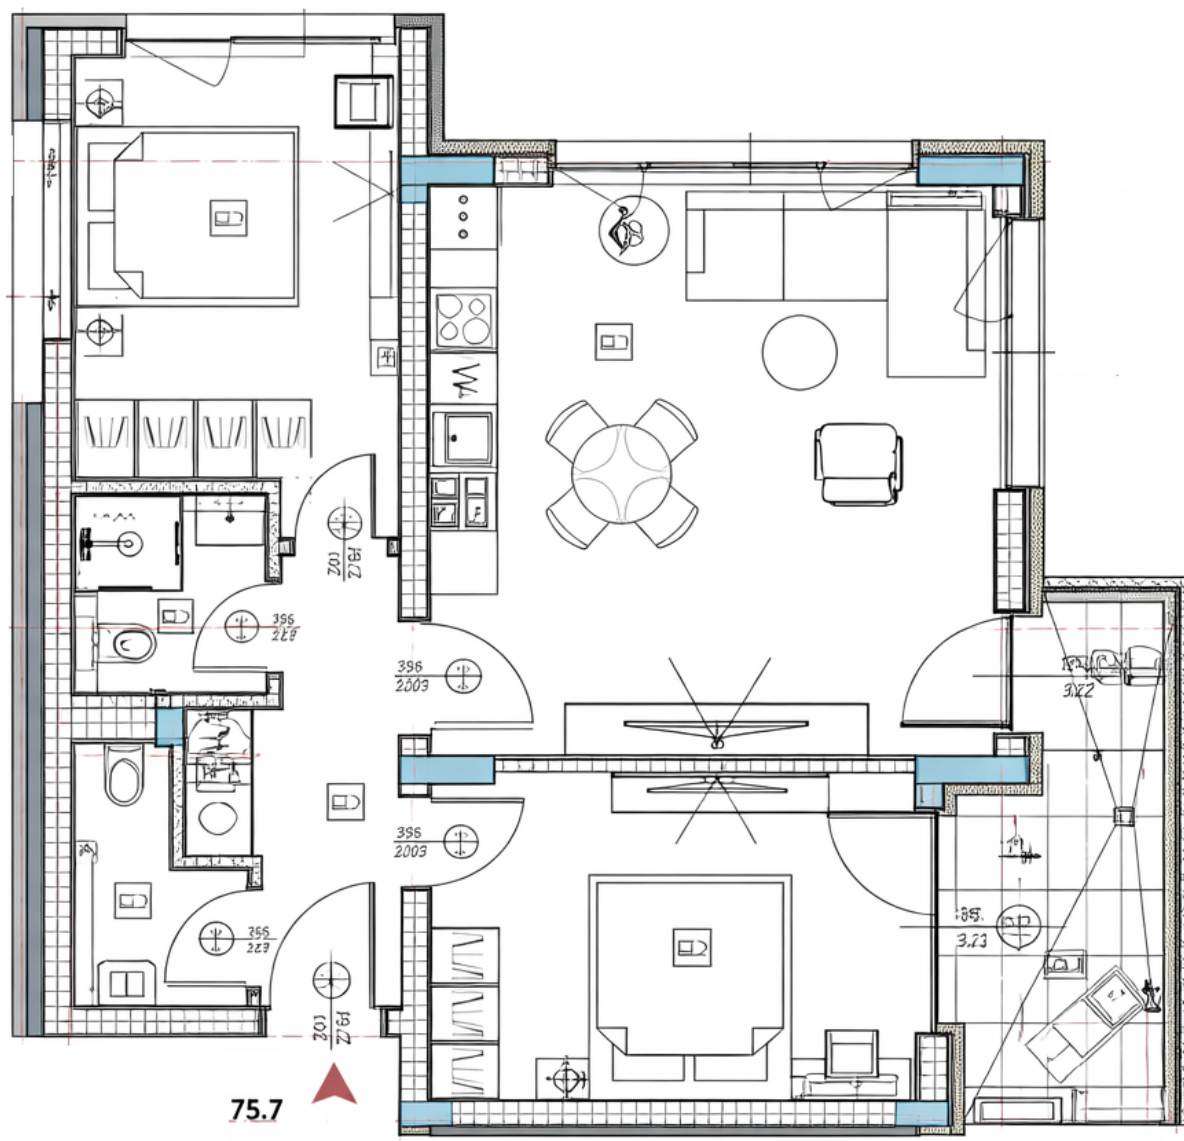

Оферта №3932 — А38

Цена: 140 000 €

Цена на м²: 1504 €

Площ: 93 м²

Етаж: Етаж 3 / 4

Изложение: Изток, Североизток

Описание