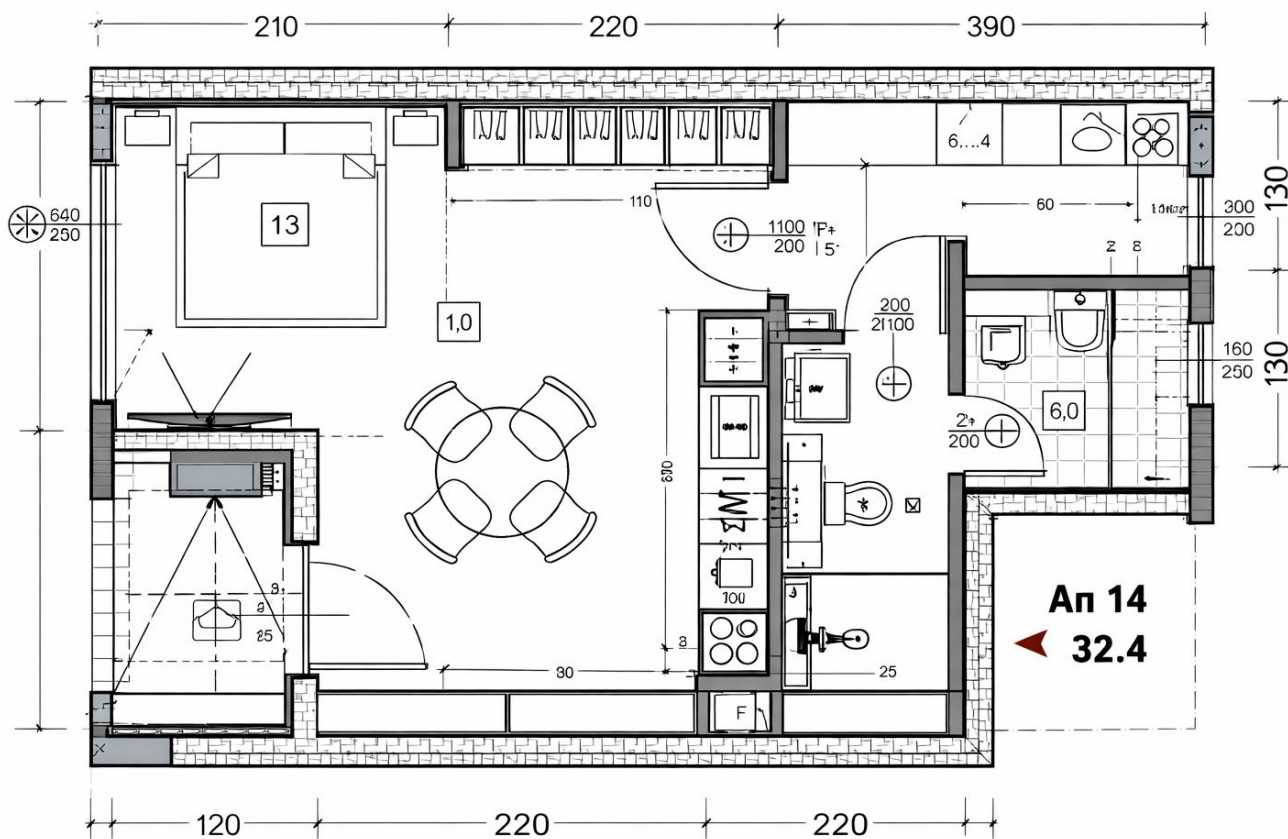

Оферта №3924 — 14

Площ: 44 м²

Етаж: Етаж 1 / 4

Изложение: Запад

Описание