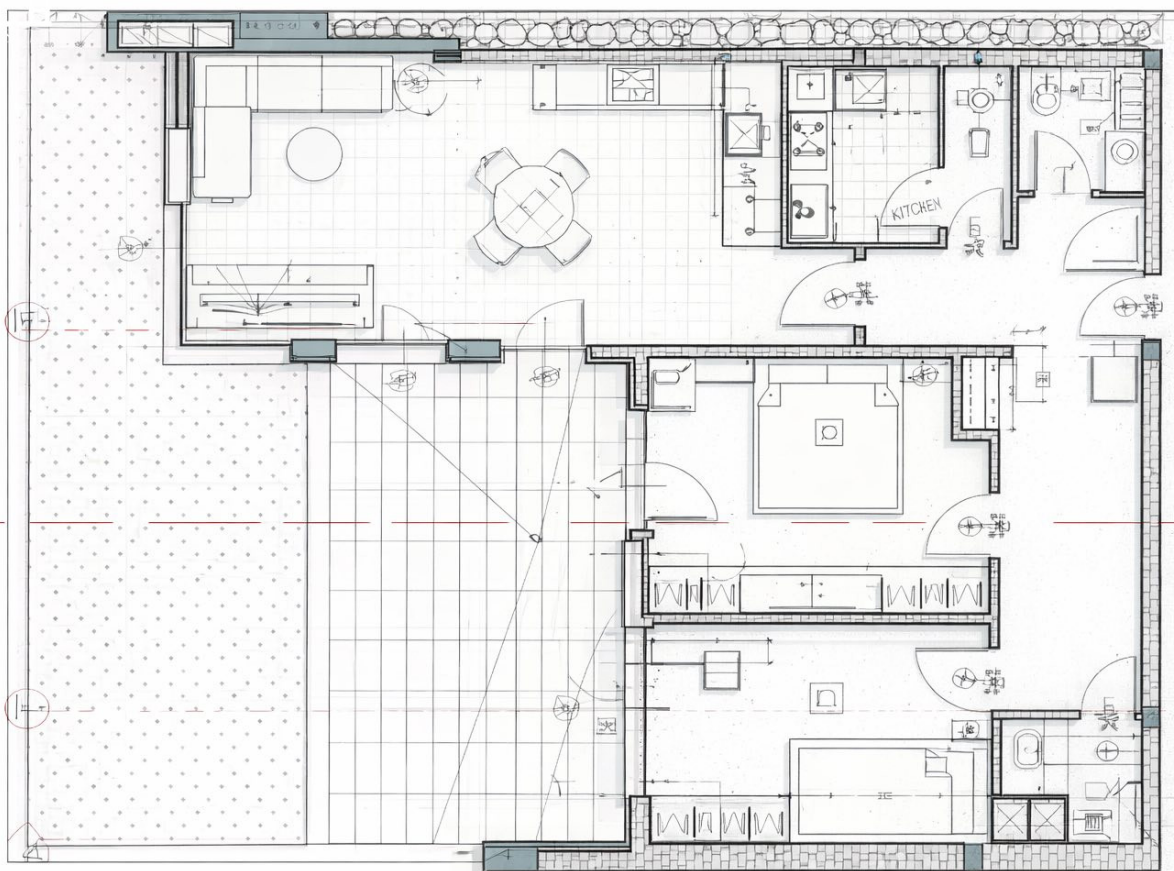

Оферта №3923 – 15

Цена: 138 000 €

Цена на м²: 1402 €

Площ: 98 м²

Етаж: Етаж 1 / 4

Изложение: Запад

Описание