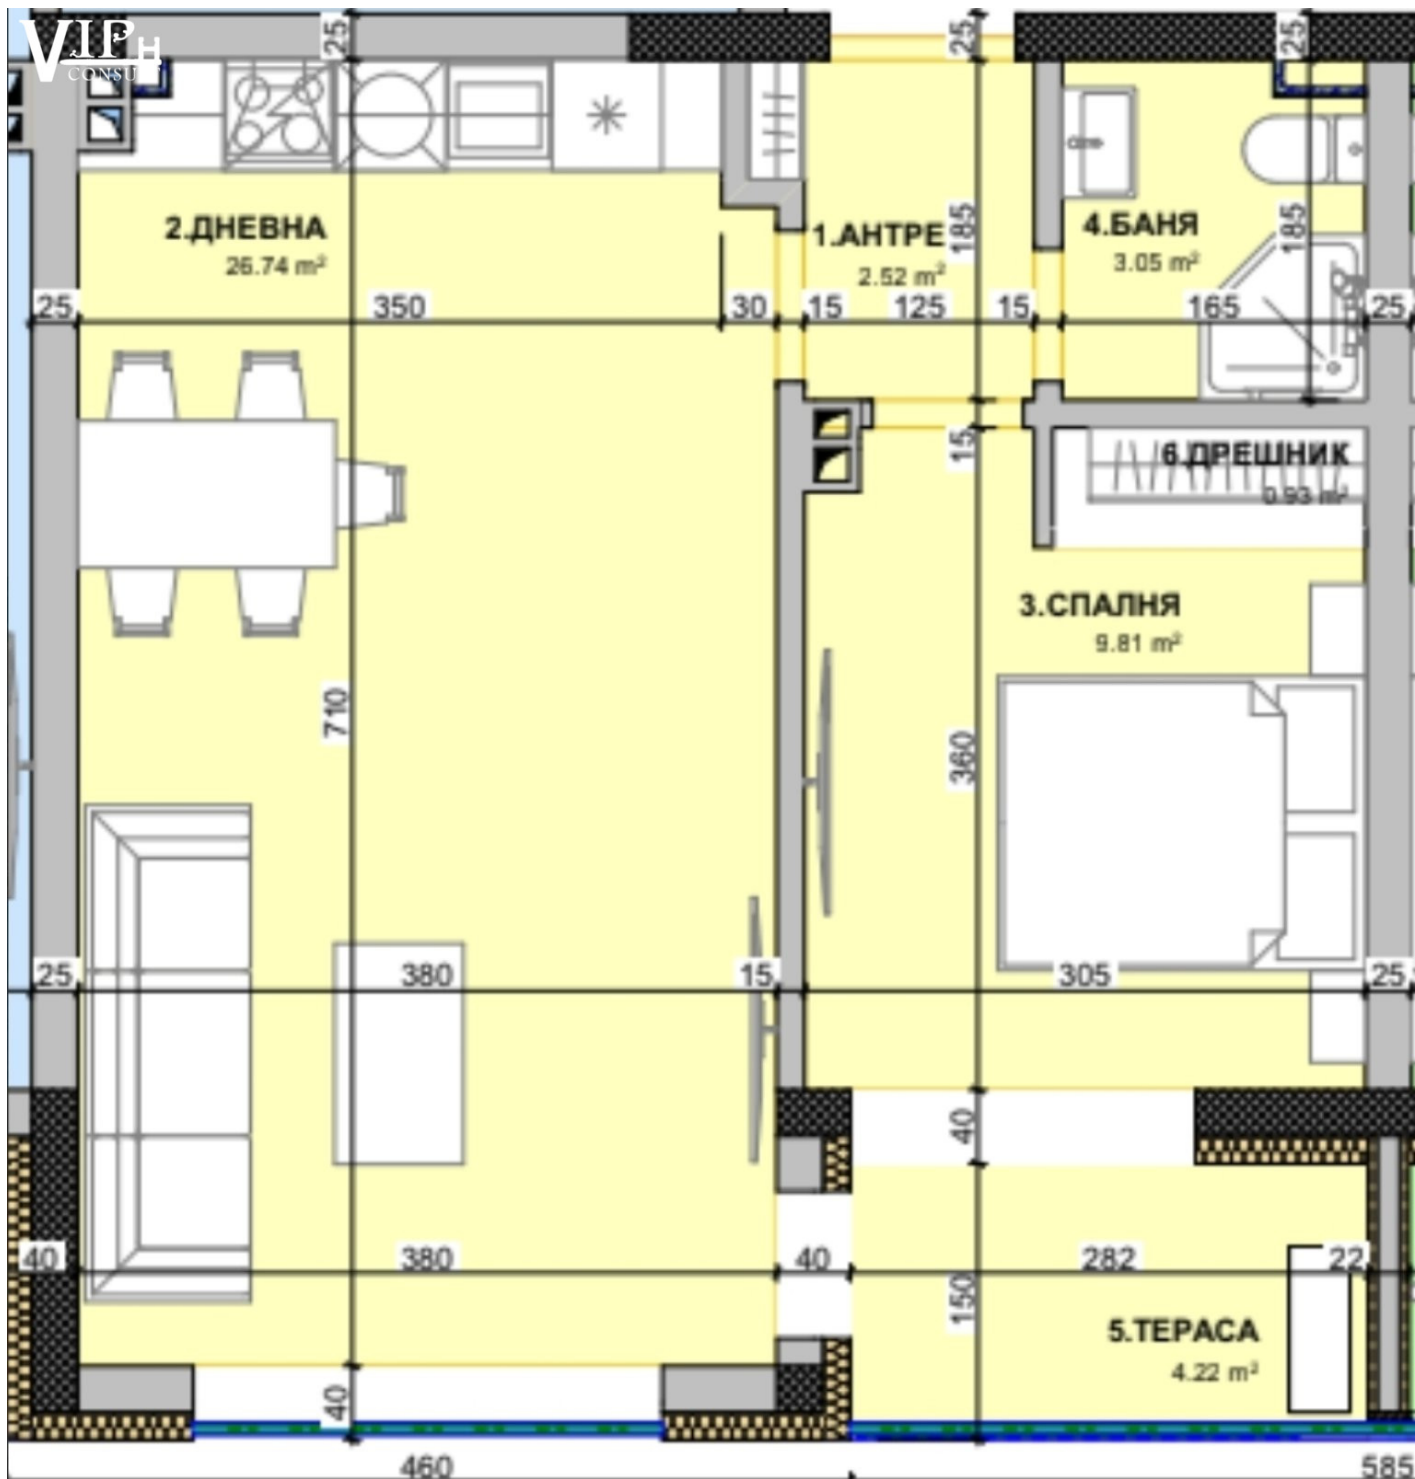

## Виница

**Площ:** 62 м<sup>2</sup>

**Етаж:** Етаж 2 / 5

**Изложение:** Изток-запад

---

▣ Характеристики на имота:

Етаж: 2 от 5

Обща площ: 61.88 кв.м

Разпределение: просторна дневна с кухненски бокс, една спалня, баня с тоалетна, тераса

Дизайнерско изпълнение с внимание към всеки детайл

Светли помещения с южно изложение и морска панорама