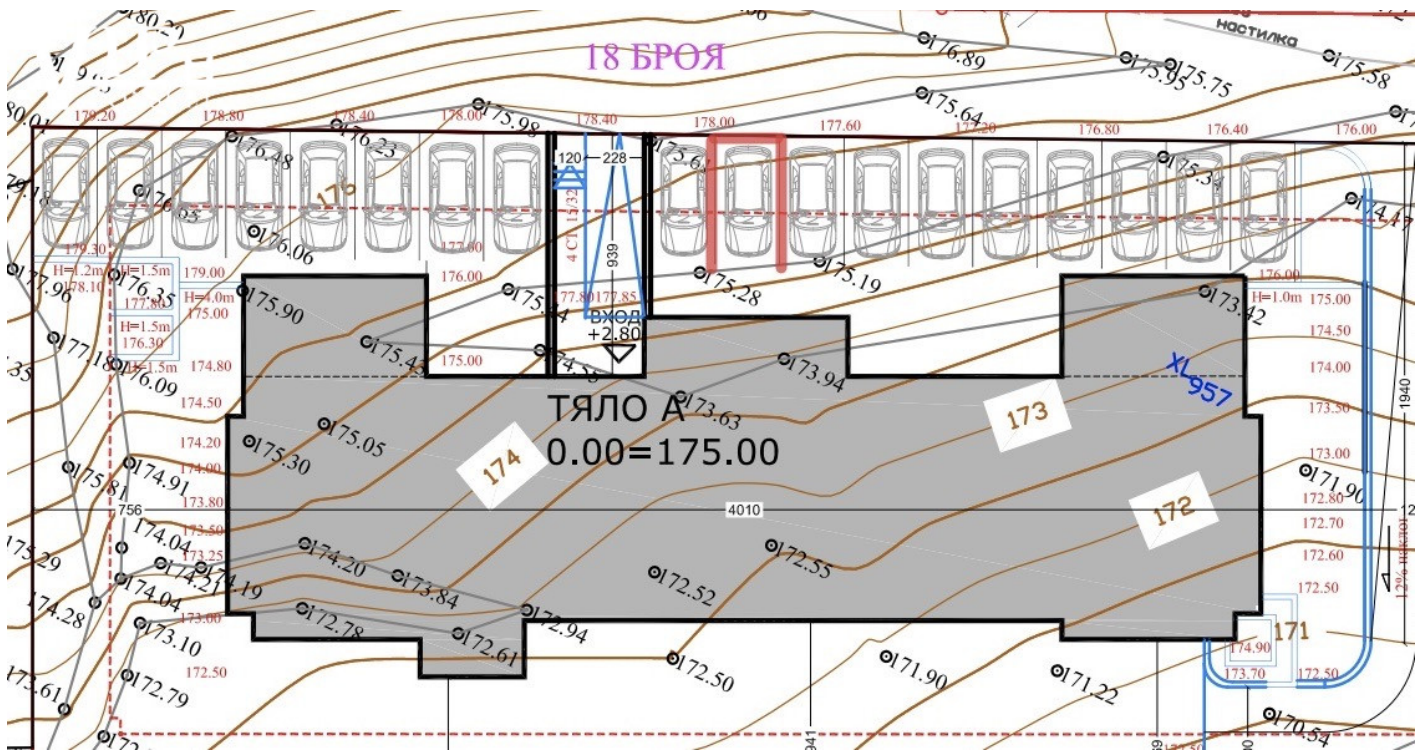

# Оферта №3832 — паркомясто 32 тяло А

**Цена:** 13 000 €

**Цена на м<sup>2</sup>:** 1040 €

**Площ:** 13 м<sup>2</sup>

**Етаж:** Партер / 5

**Изложение:** - Няма -

## Описание