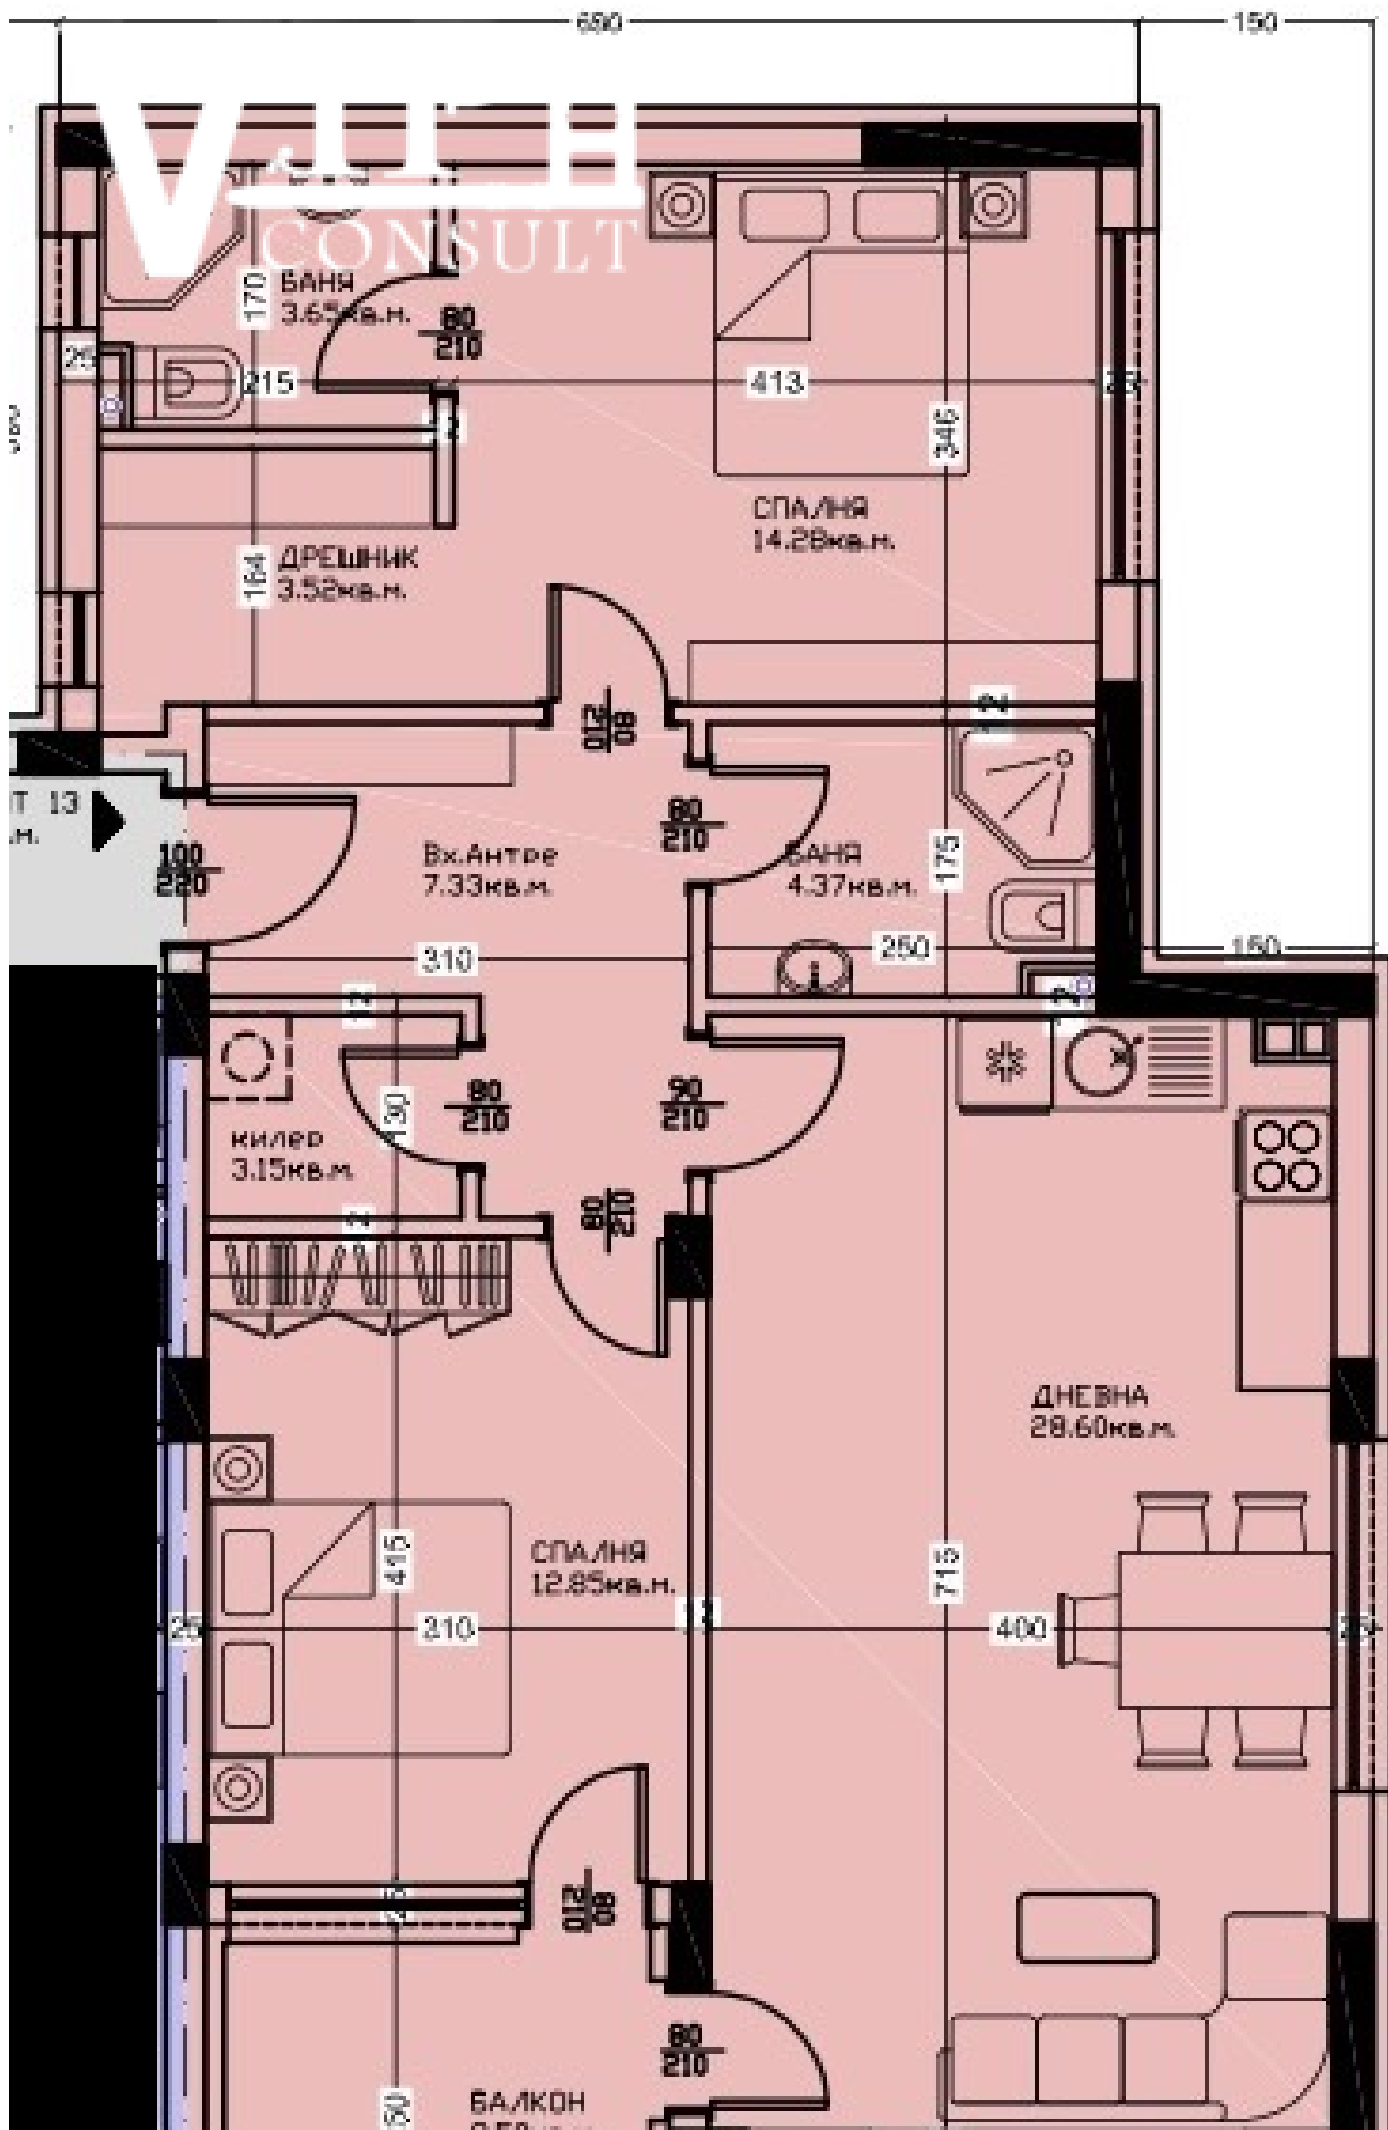

Оферта №3816 — апартамент 13 тяло А

Площ: 120 м²

Этаж: Этаж 4 / 5

Изложение: Юг

Описание