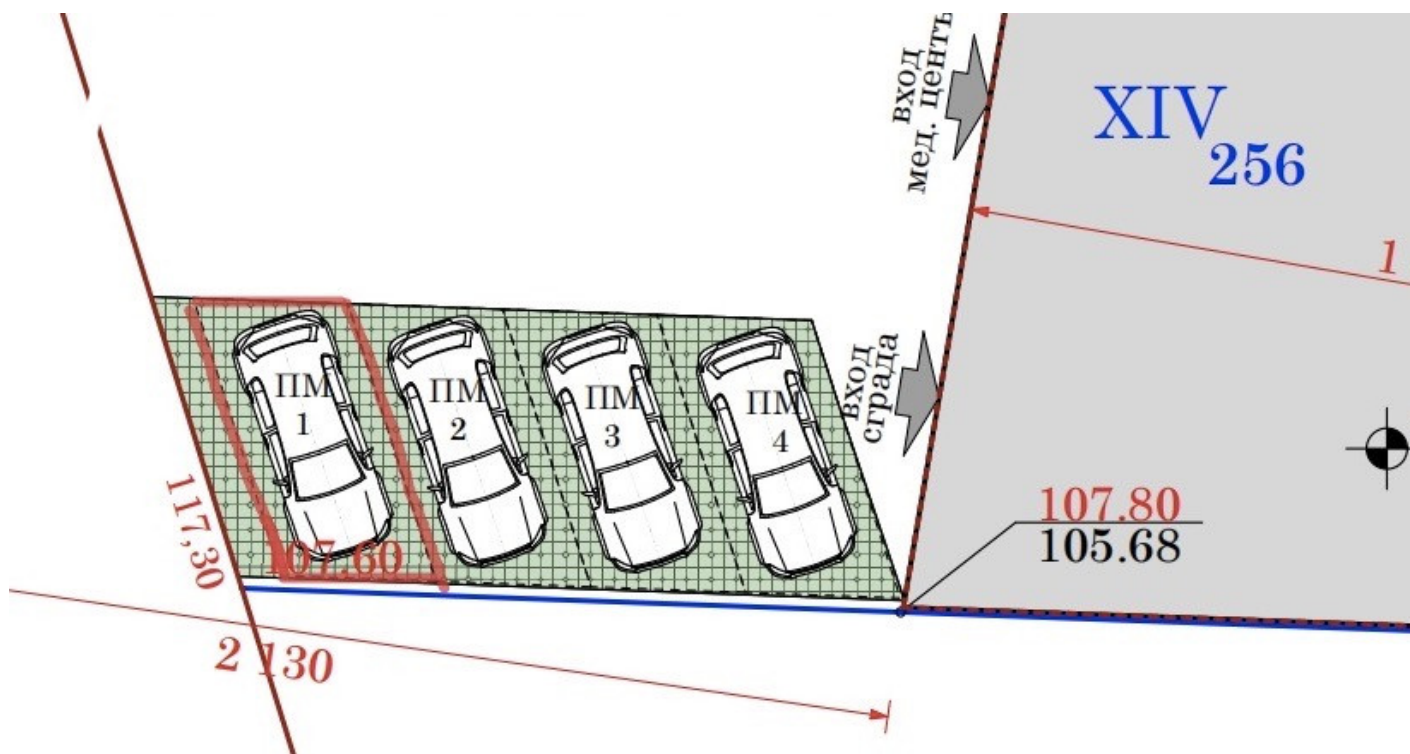

Оферта №3629 – дворно паркомясто 1

Площ: 13 м²

Етаж: Партер / 10

Изложение: - Няма -

Описание