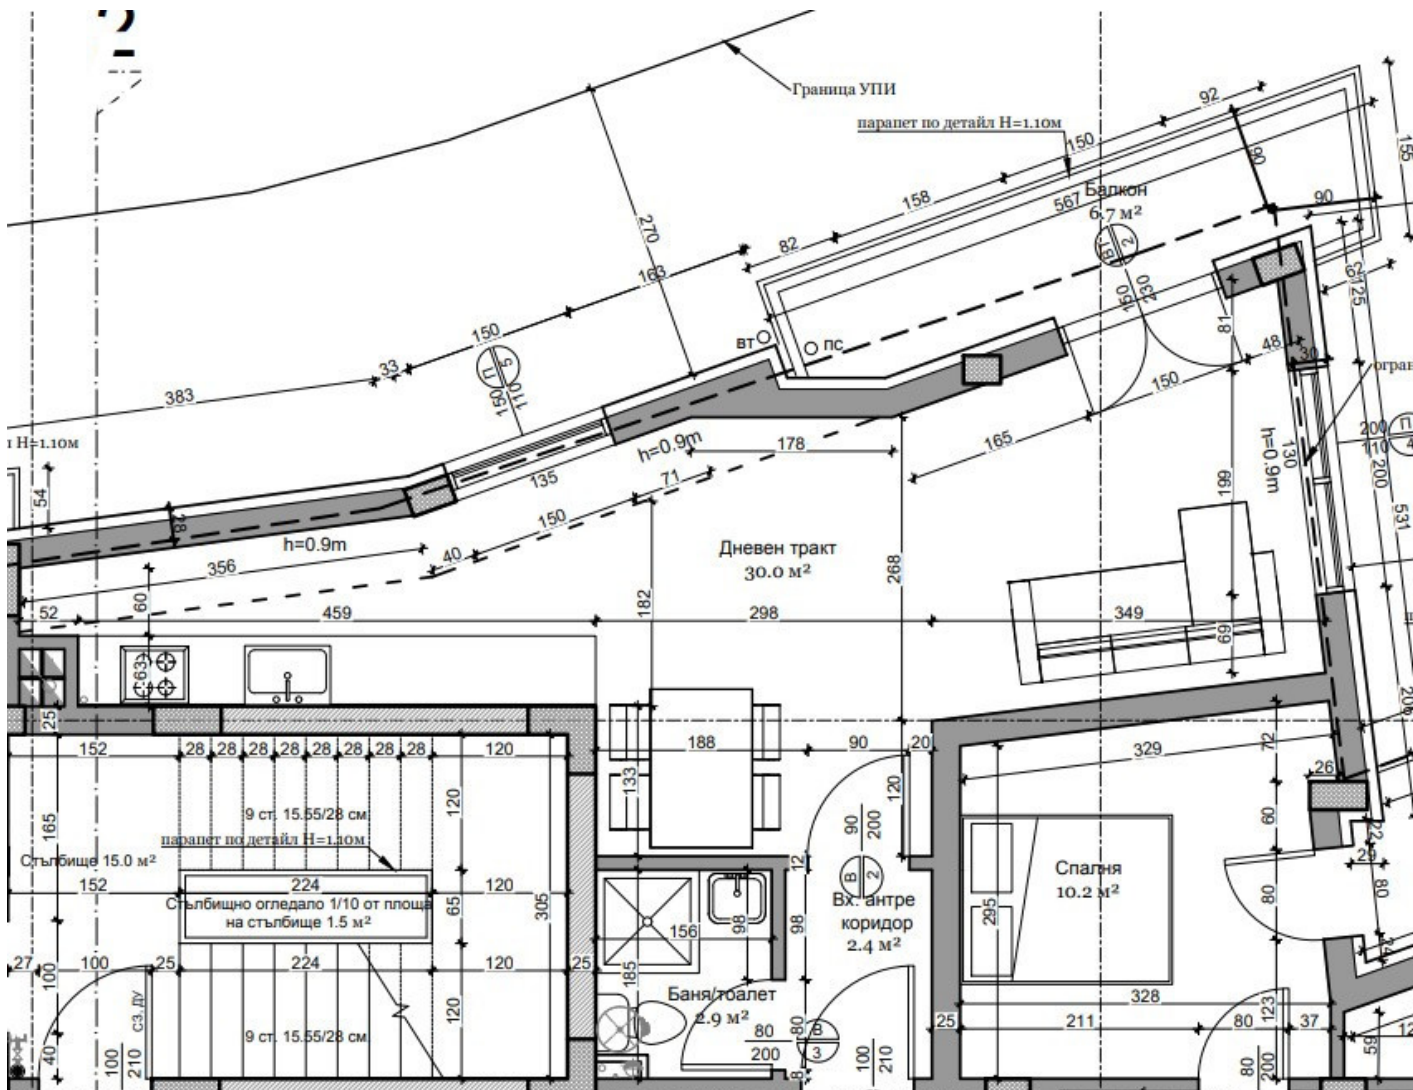

Оферта №3620 – апартамент 15

Цена: 90 000 €

Цена на м²: 1434 €

Площ: 63 м²

Етаж: Етаж 3 / 6

Изложение: Североизток

Описание

апартамента е на етаж 3, по БДС, с изба.