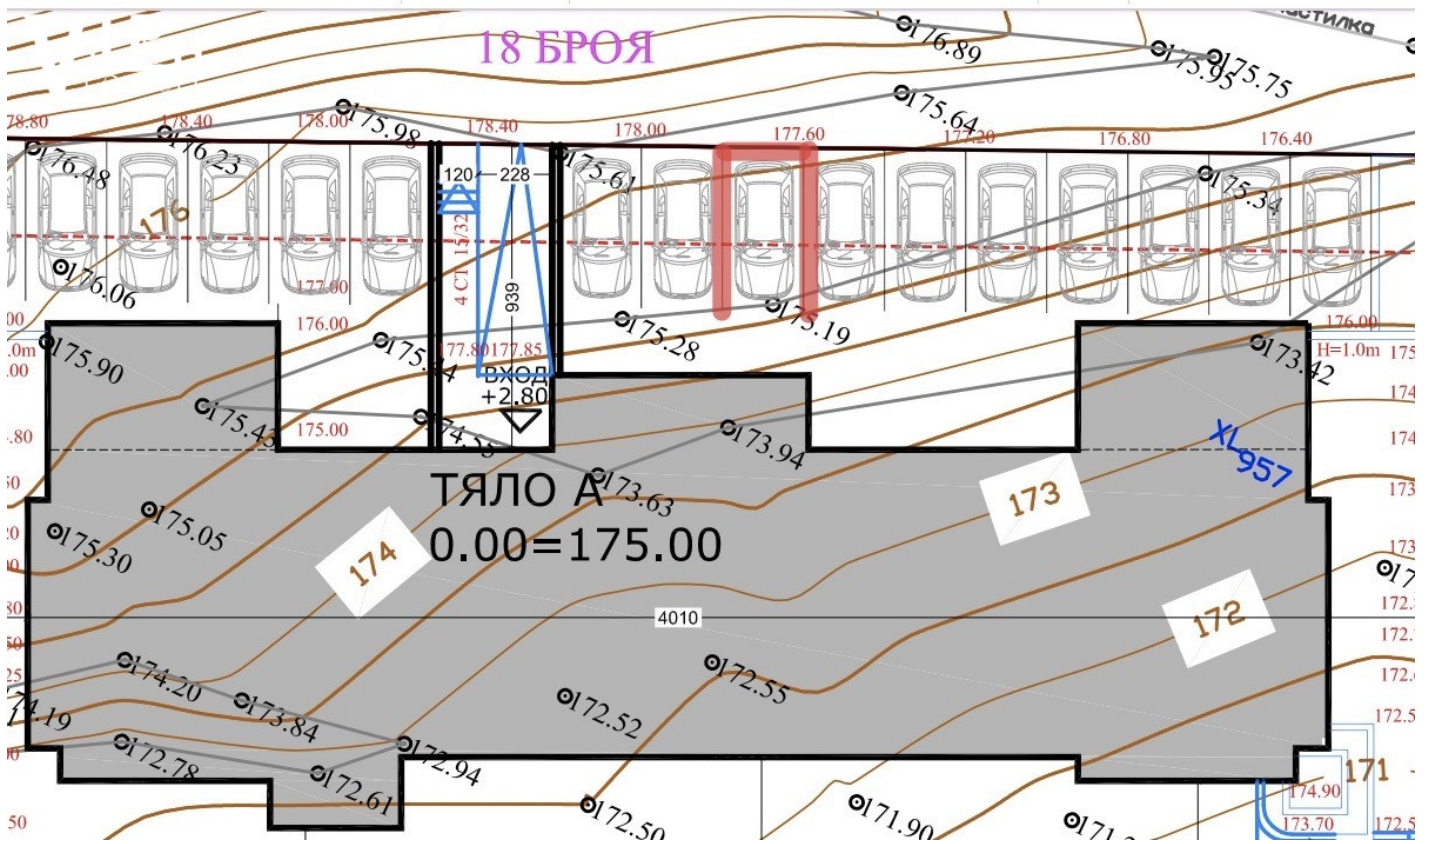

Оферта №3551 – паркомясто 31 тяло А

Цена: 13 000 €

Цена на м²: 1040 €

Площ: 13 м²

Етаж: Партер / 5

Изложение: - Няма -

Описание

паркомясто31