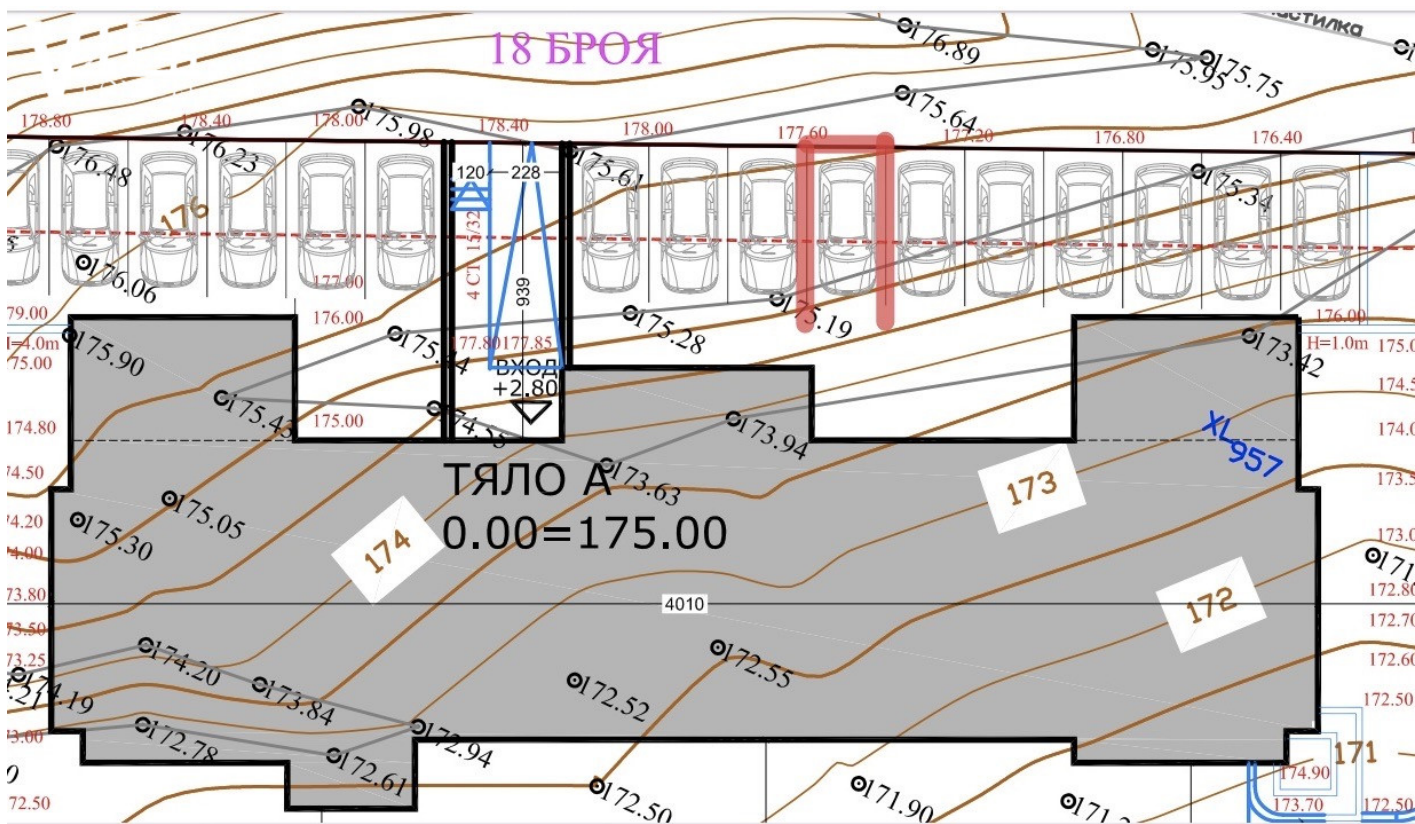

Оферта №3550 — паркомясто 30 тяло А

Цена: 13 000 €

Цена на м²: 1040 €

Площ: 13 м²

Етаж: Партер / 5

Изложение: - Няма -

Описание

паркомясто 30