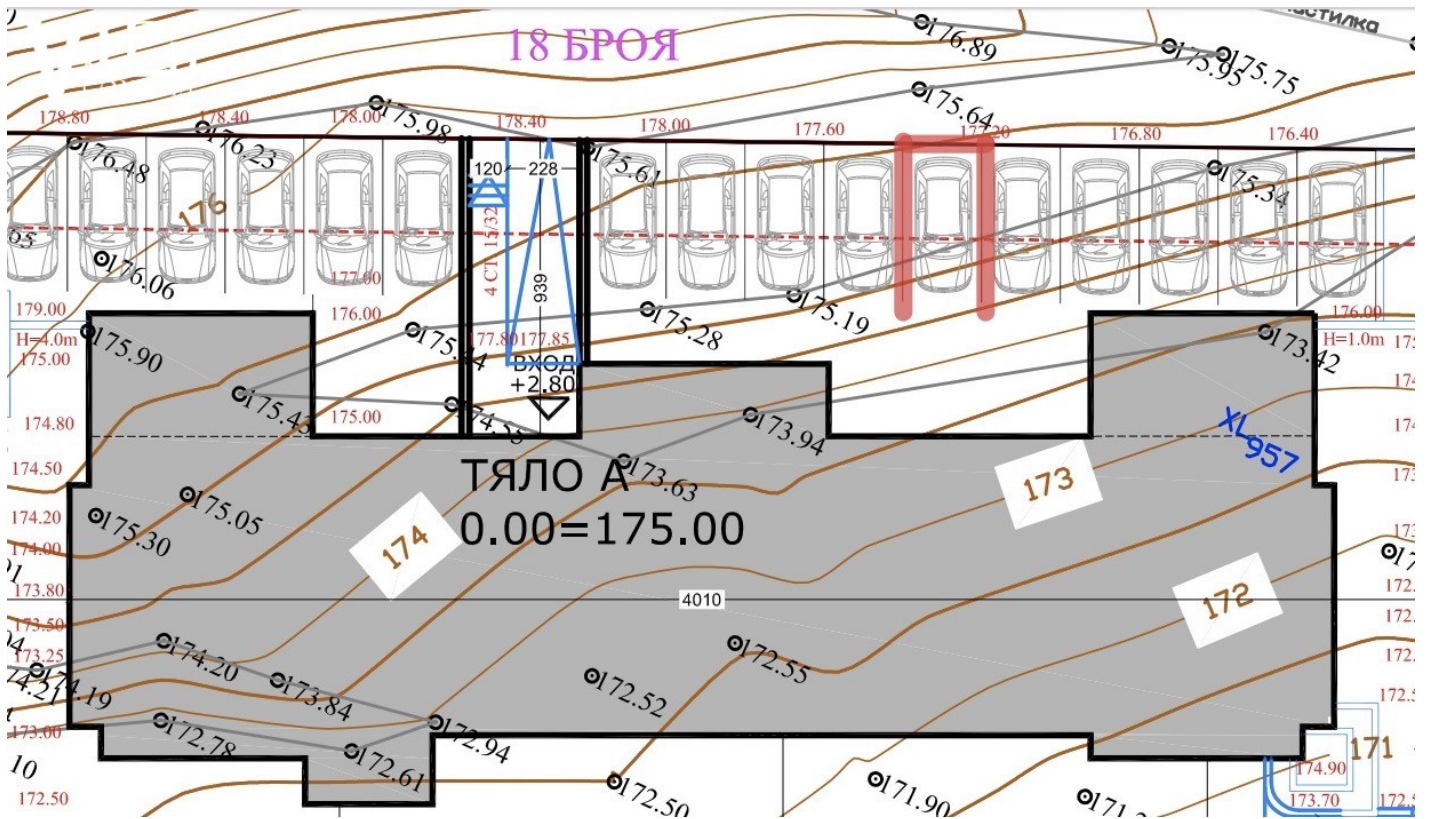

Оферта №3549 — паркомясто 29 тяло А

Цена: 13 000 €

Цена на м²: 1040 €

Площ: 13 м²

Етаж: Партер / 5

Изложение: - Няма -

Описание

паркомясто29