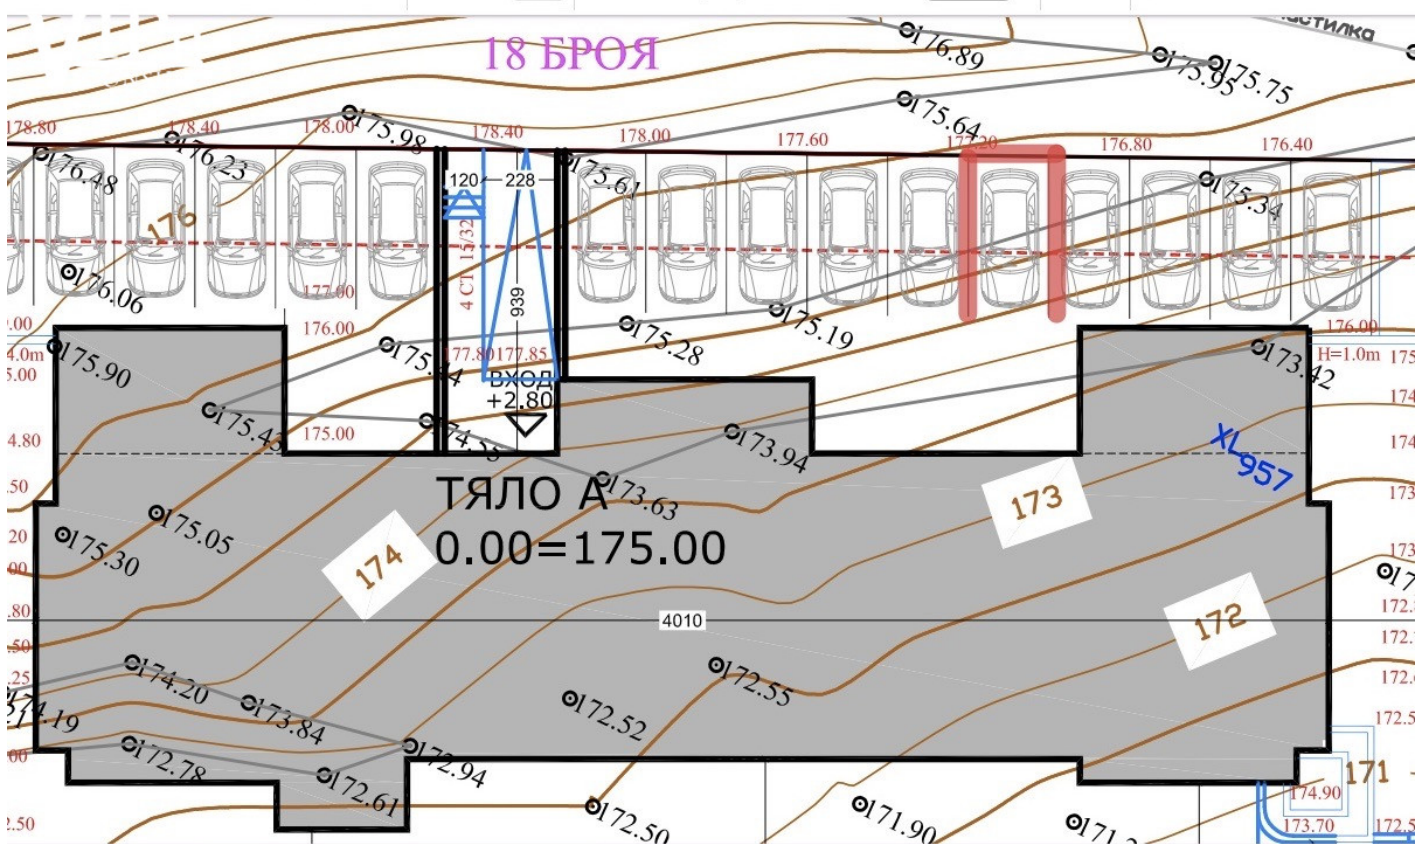

Оферта №3548 — паркомясто 28 тяло А

Цена: 13 000 €

Цена на м²: 1040 €

Площ: 13 м²

Етаж: Партер / 5

Изложение: - Няма -

Описание

паркомясто28