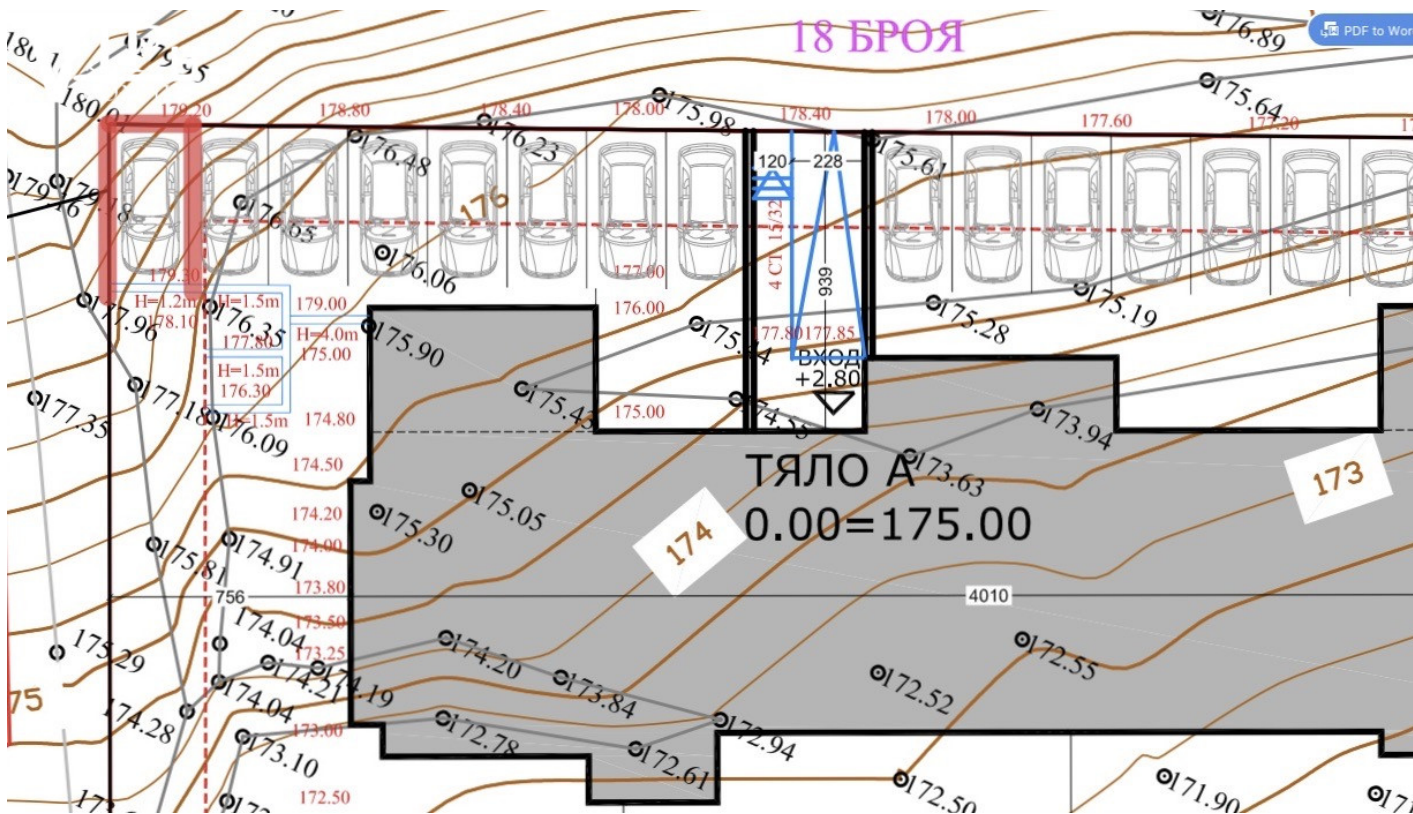

Оферта №3547 — паркомясто 8 тяло А

Цена: 13 000 €

Цена на м²: 1040 €

Площ: 13 м²

Етаж: Партер / 5

Изложение: - Няма -

Описание

паркомясто8