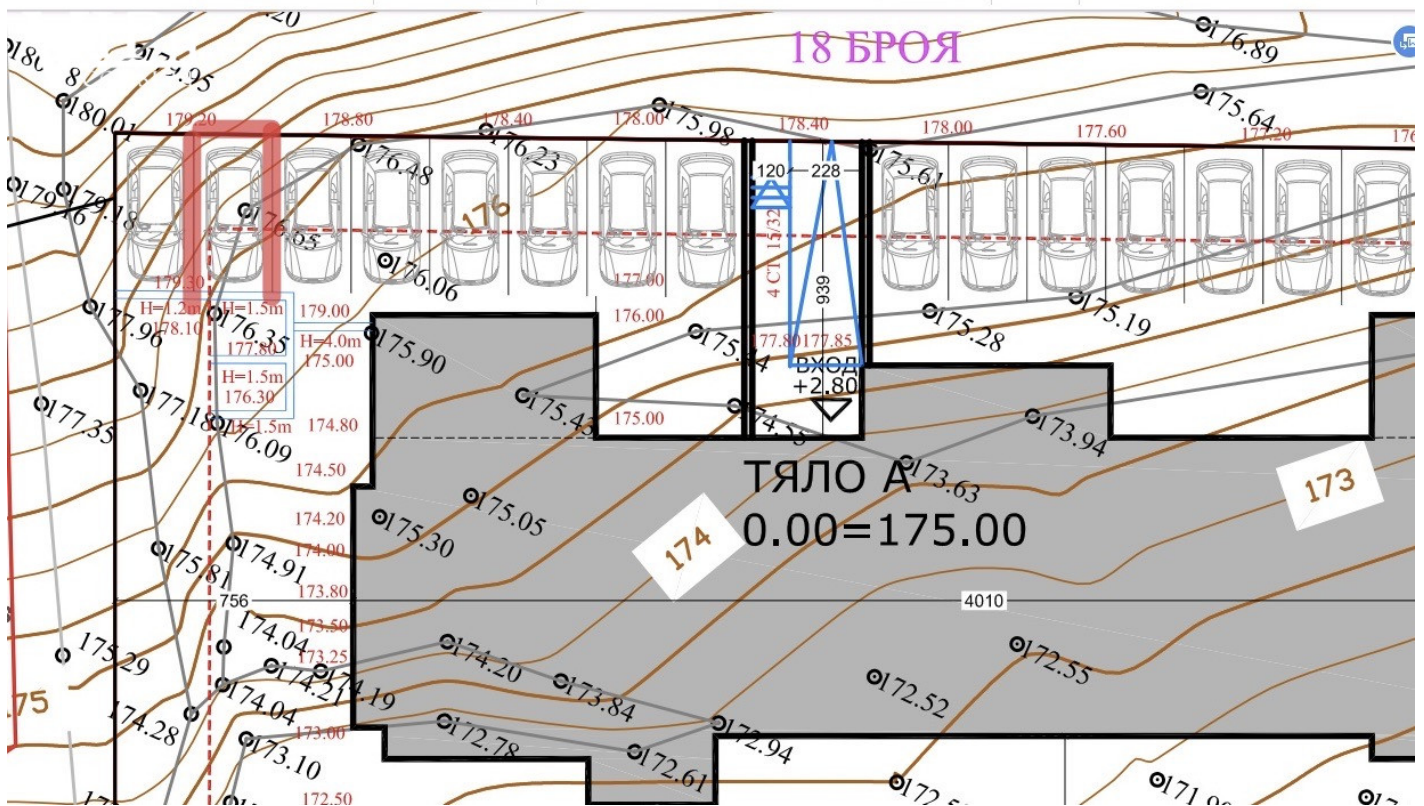

Оферта №3546 — паркомясто 7 тяло А

Цена: 13 000 €

Цена на м²: 1040 €

Площ: 13 м²

Етаж: Партер / 5

Изложение: - Няма -

Описание

паркомясто7