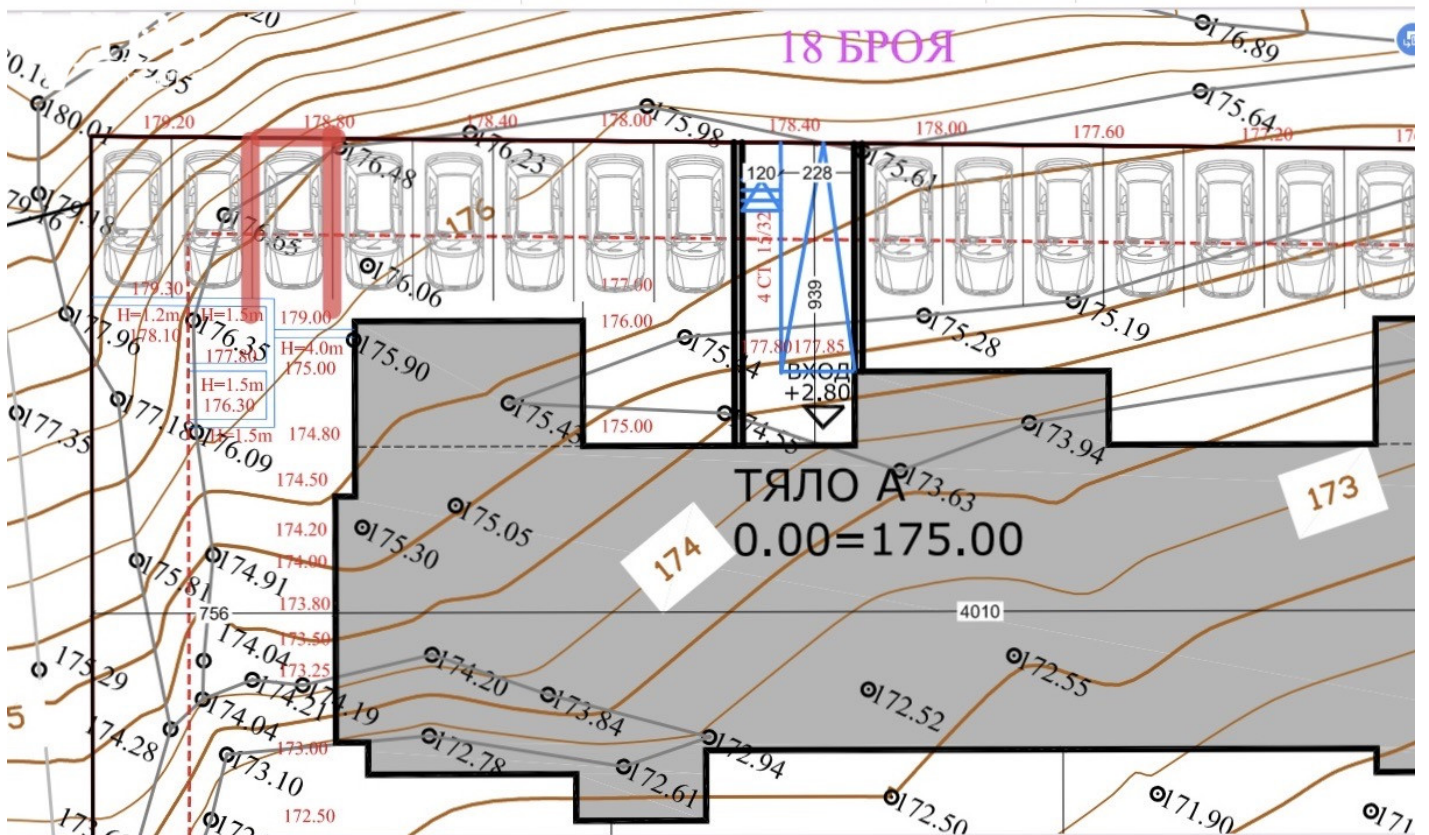

Оферта №3545 — паркомясто 6 тяло А

Цена: 13 000 €

Цена на м²: 1040 €

Площ: 13 м²

Етаж: Партер / 5

Изложение: - Няма -

Описание

паркомясто 6