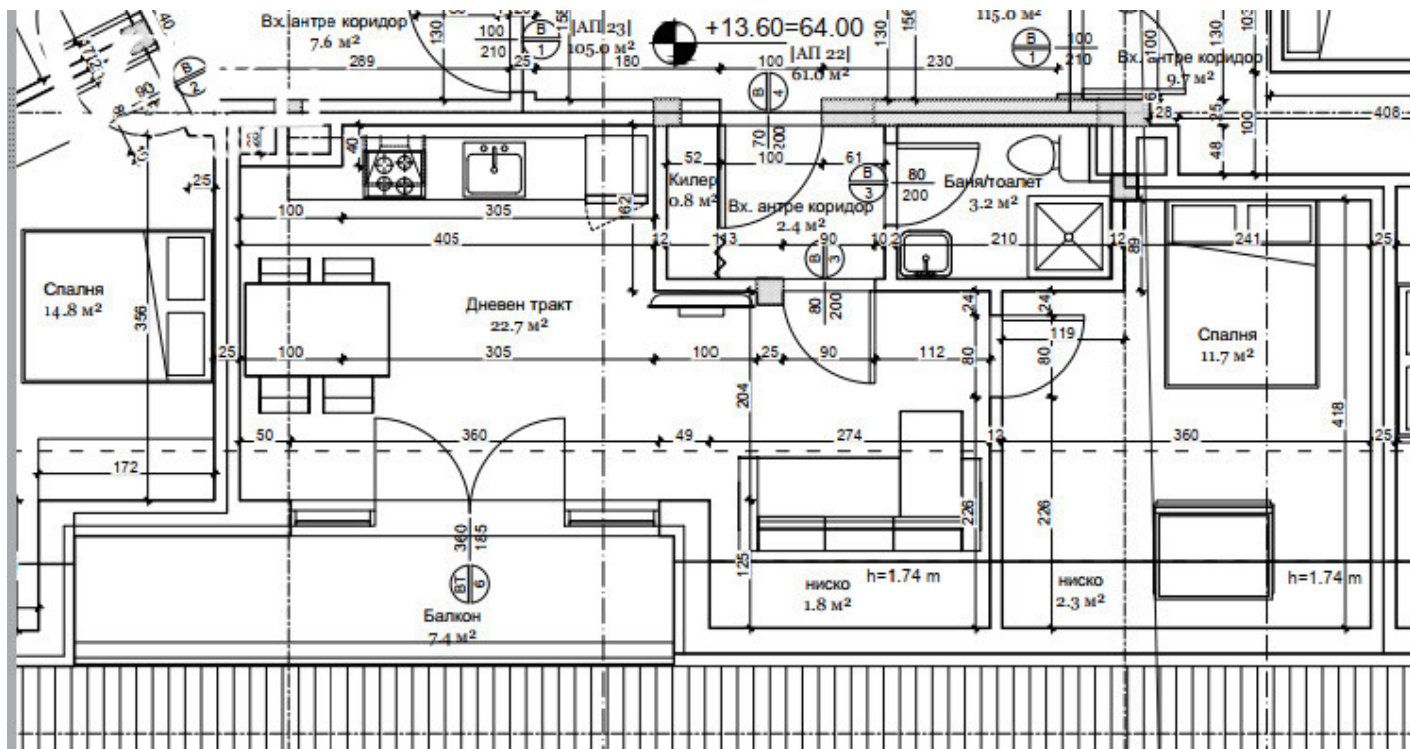

Оферта №3541 – апартамент №22

Площ: 73 м²

Етаж: Етаж 5 / 5

Изложение: Изток

Описание

Предлагаме за продажба уютен двустаен апартамент в района на Лятно кино Тракия. Жилището се намира на ет. 5 с изложение изток. Към имота има и прилежаща изба.