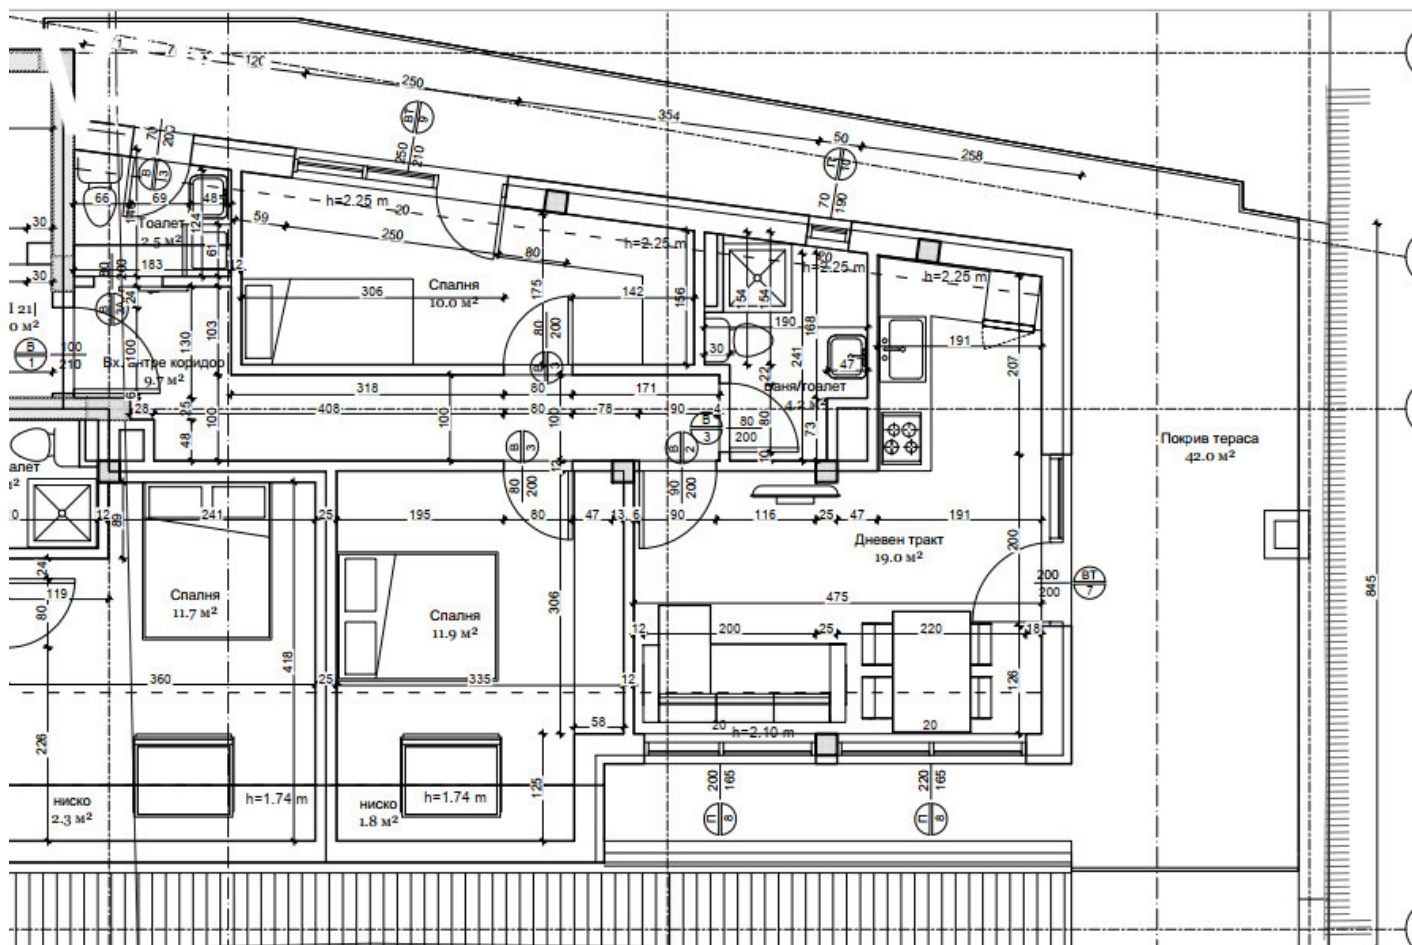

Оферта №3539 — апартамент №21

Площ: 137 м²

Етаж: Етаж 5 / 5

Изложение: Запад, Изток

Описание