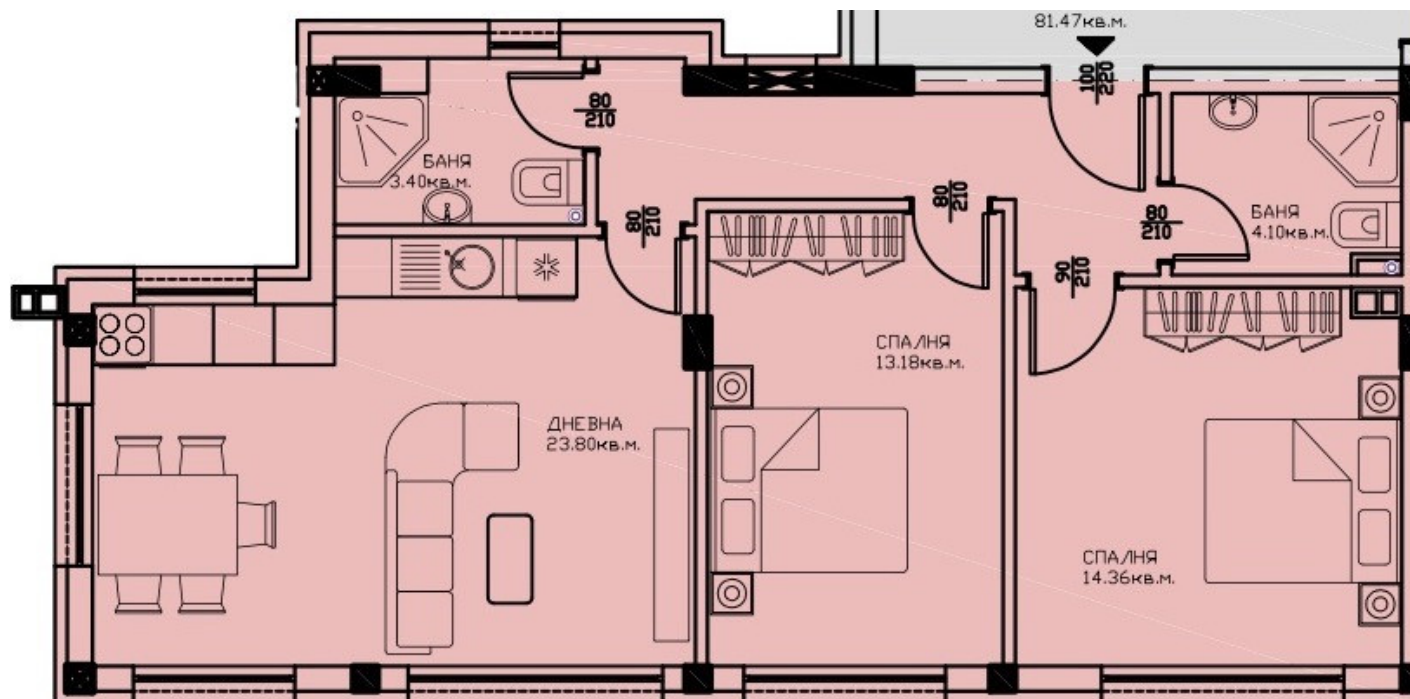

Оферта №3531 – апартамент 20 тяло А

Цена: 132 552 €

Цена на м²: 1400 €

Площ: 95 м²

Етаж: Етаж 4 / 4

Изложение: Юг

Описание

апартамента е на етаж 4, по БДС, с изцяло южно изложение.