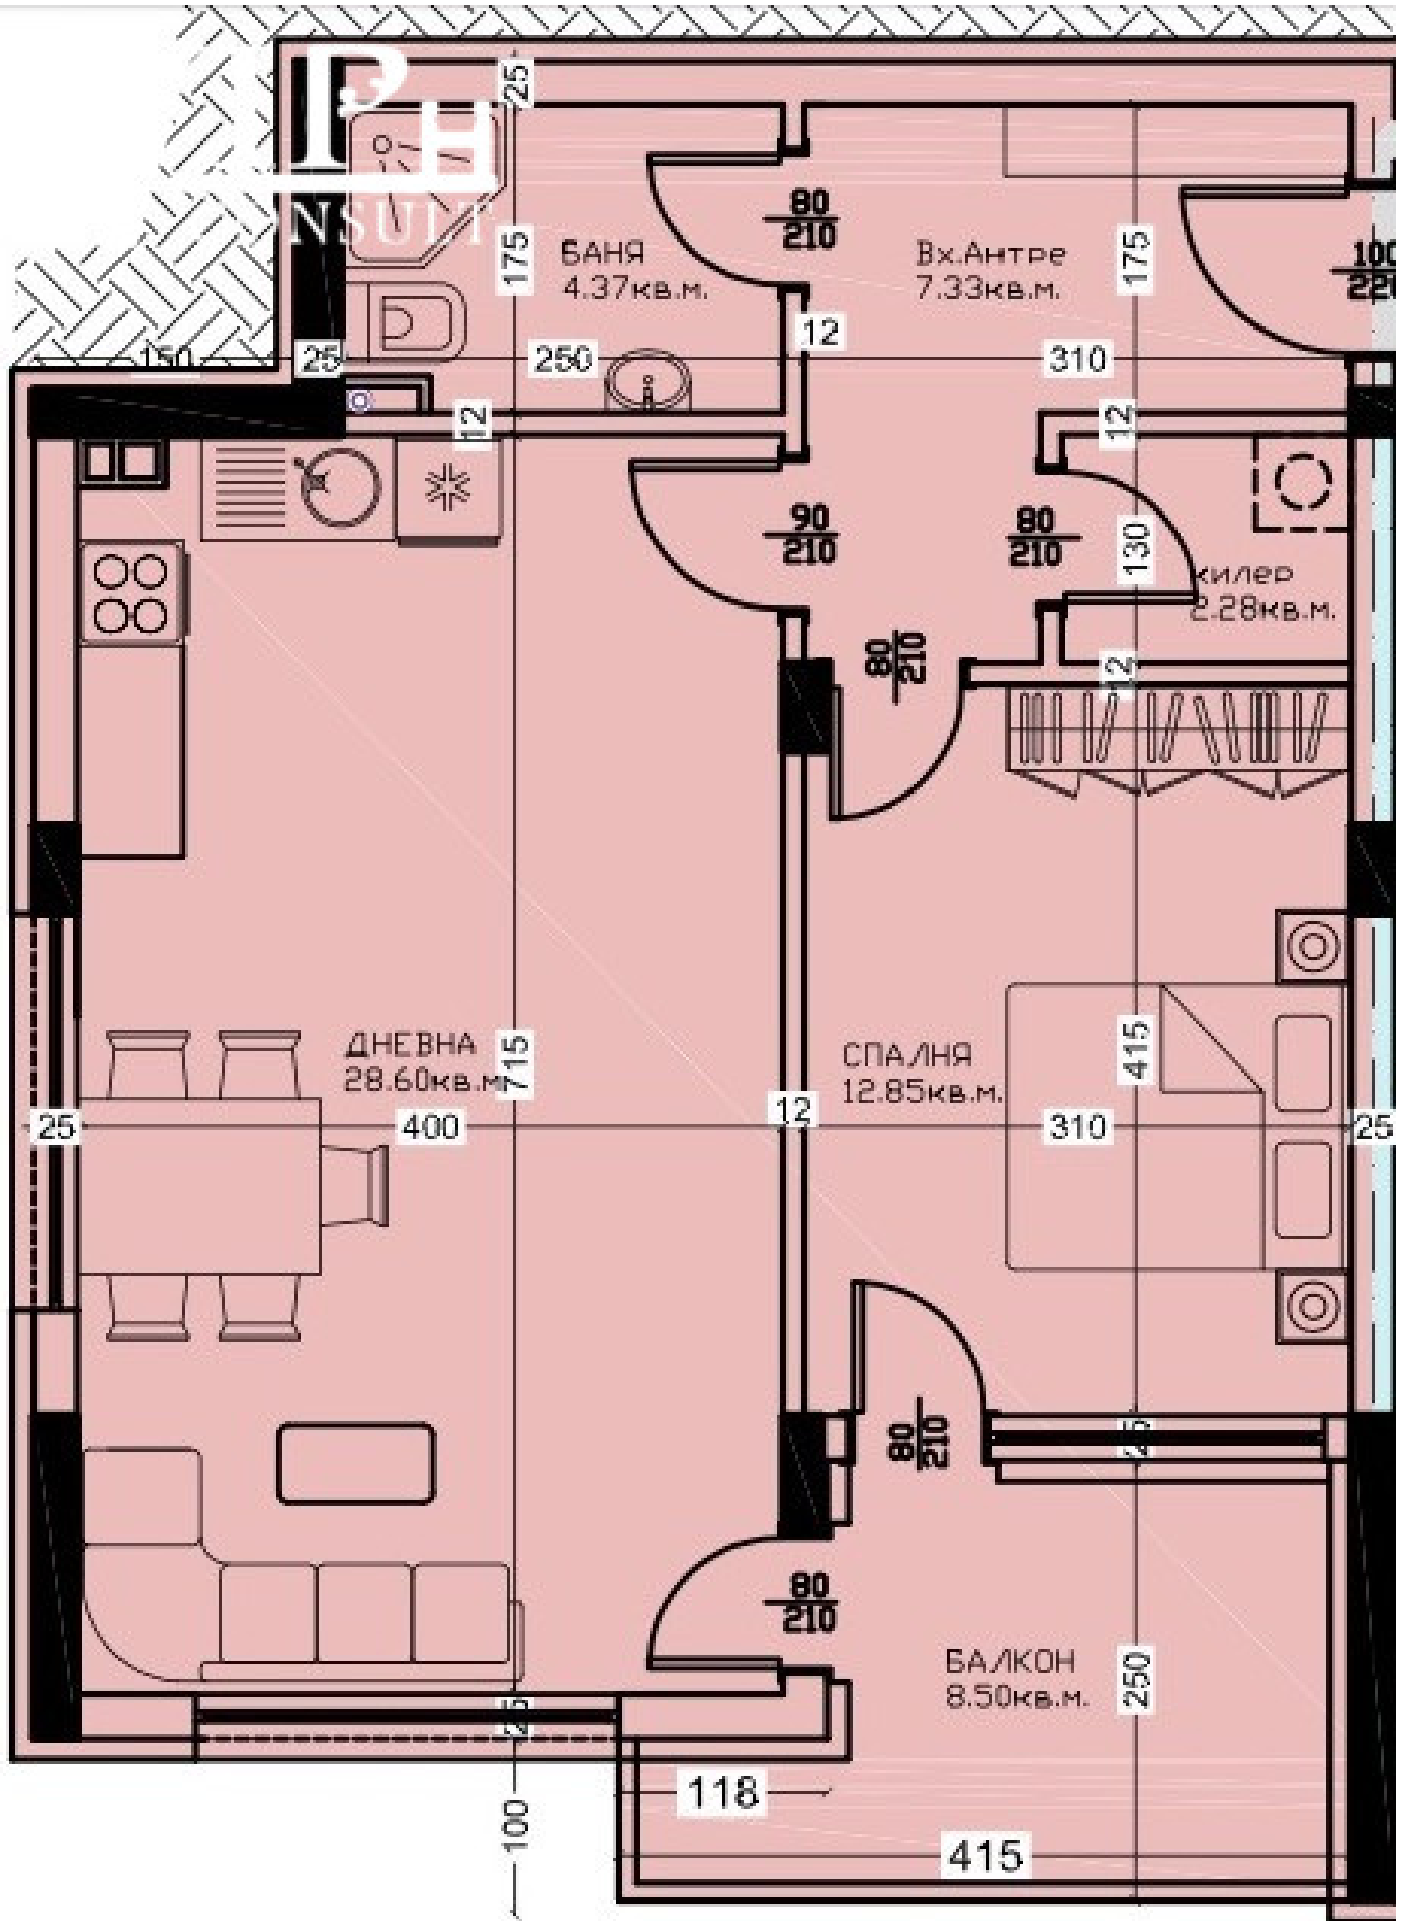

Оферта №3491 — апартамент 6 тяло А

Цена: 112 538 €

Цена на м²: 1250 €

Площ: 90 м²

Етаж: Етаж 2 / 5

Изложение: Югоизток

Описание

апартамента е на етаж 1, по БДС, с югоизточно изложение.