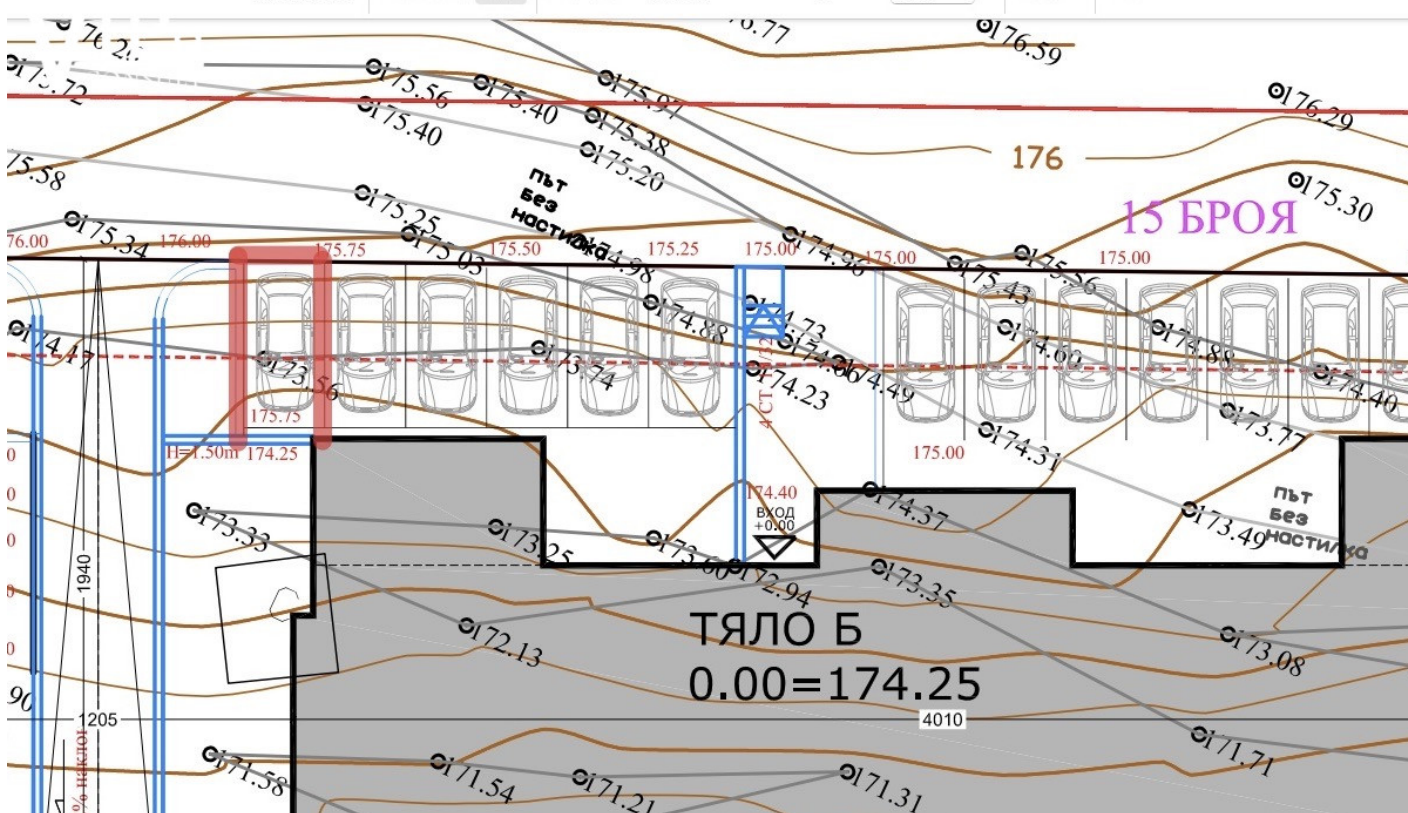

Оферта №3480 — паркомясто 23 тяло Б

Цена: 16 000 €

Цена на м²: 1280 €

Площ: 13 м²

Етаж: Партер / 4

Изложение: Север

Описание

Паркомясто на етаж партер с площ 12,5 кв.м.