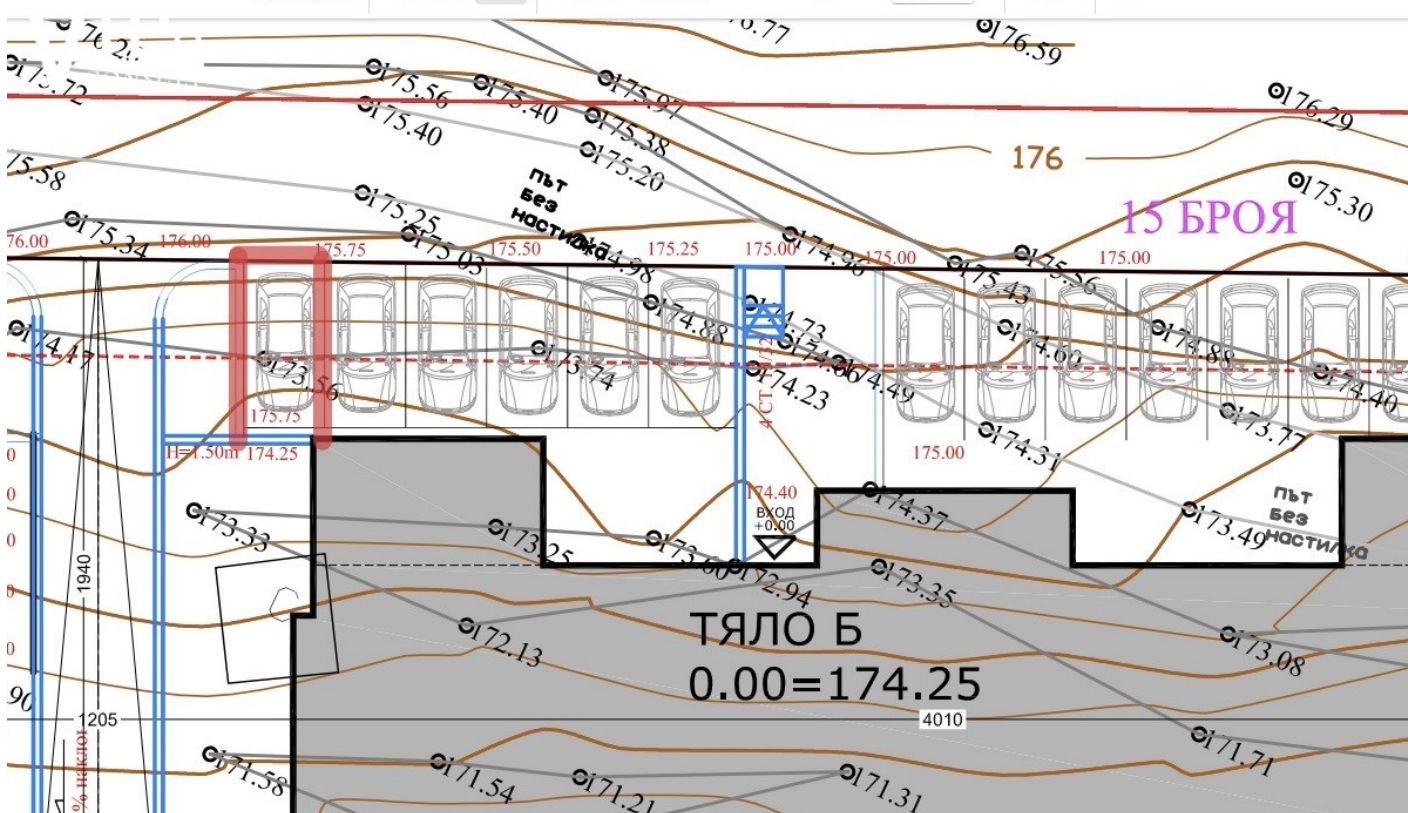

Оферта №3480 — паркомясто 23 тяло Б

Цена: 13 000 €

Цена на м²: 1040 €

Площ: 13 м²

Етаж: Партер / 5

Изложение: Север

Описание

Паркомясто на етаж партер с площ 12,5 кв.м.