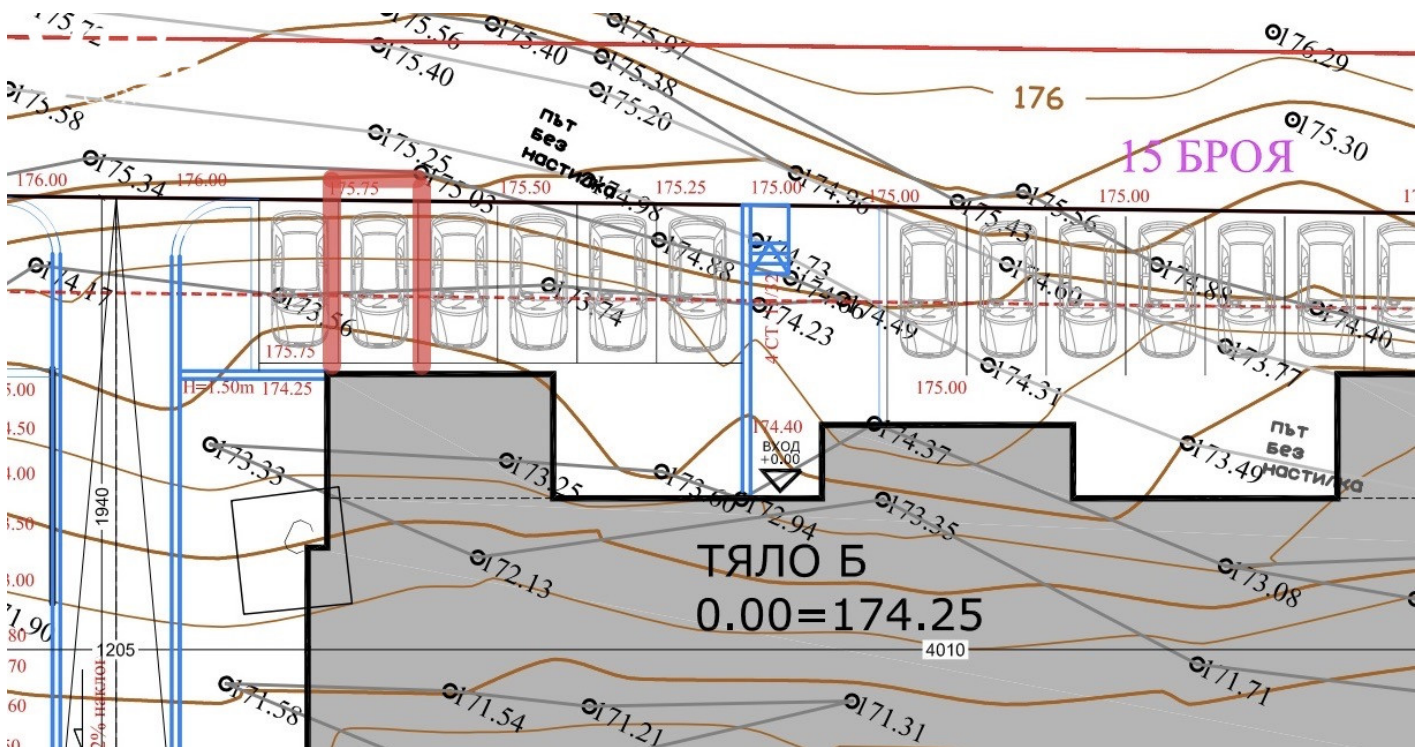

Оферта №3479 — паркомясто 22 тяло Б

Цена: 13 000 €

Цена на м²: 1040 €

Площ: 13 м²

Етаж: Партер / 5

Изложение: Север

Описание

Паркомясто на етаж партер с площ 12,5 кв.м.