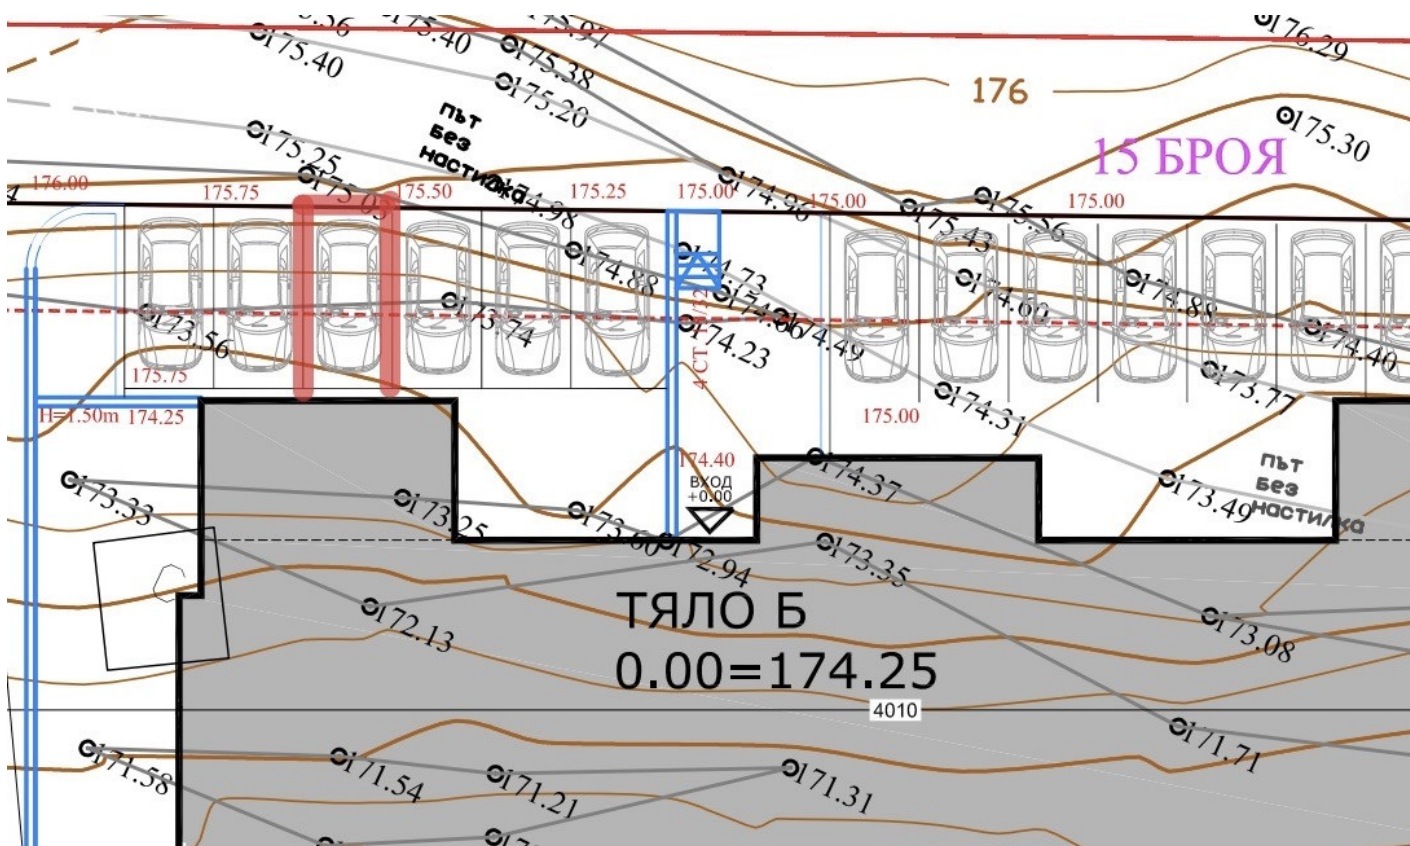

Оферта №3478 — паркомясто 21 тяло Б

Цена: 13 000 €

Цена на м²: 1040 €

Площ: 13 м²

Етаж: Партер / 5

Изложение: Север

Описание

Паркомясто на етаж партер с площ 12,5 кв.м.