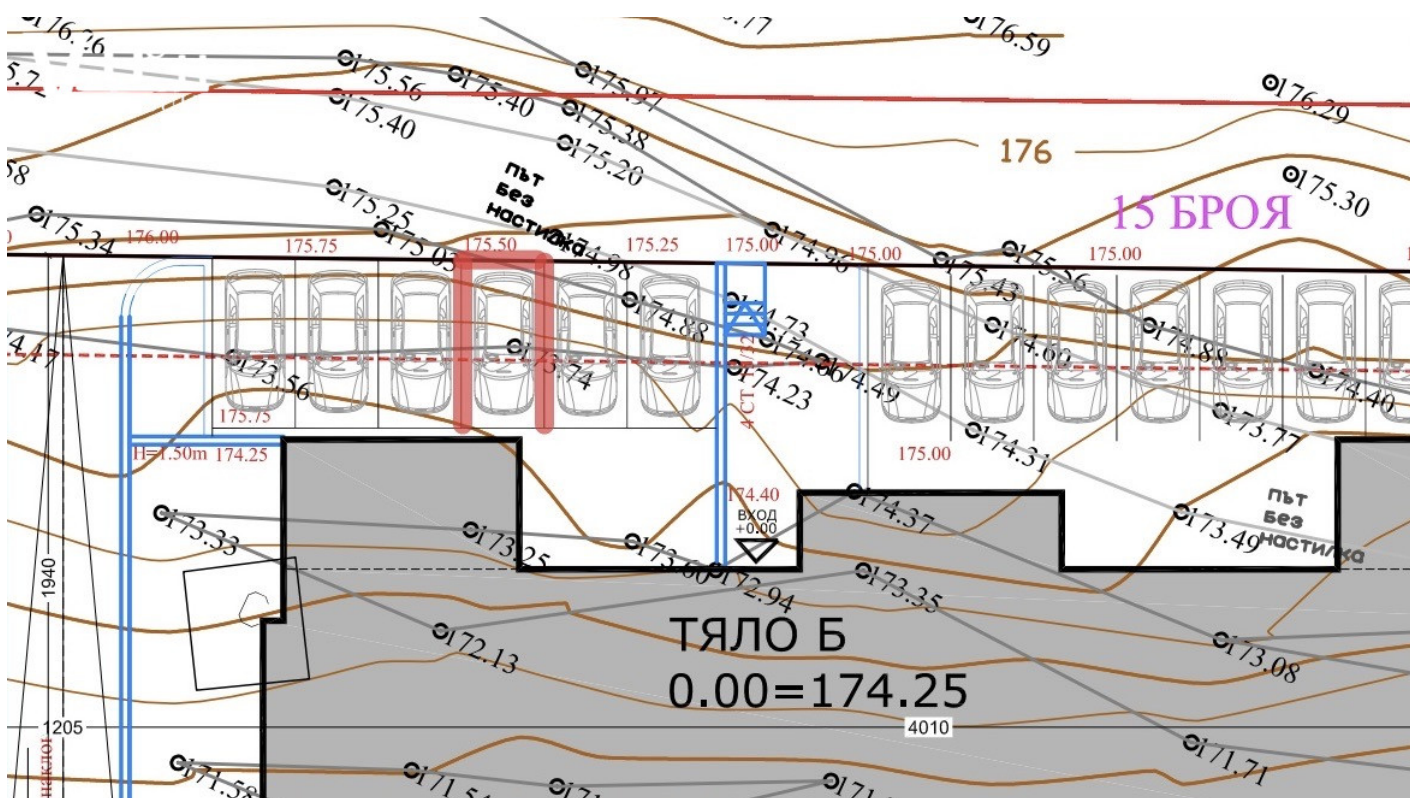

# Оферта №3477 — паркомясто 20 тяло Б

**Цена:** 13 000 €

**Цена на м<sup>2</sup>:** 1040 €

**Площ:** 13 м<sup>2</sup>

**Етаж:** Партер / 5

**Изложение:** Север

## Описание

Паркомясто на етаж партер с площ 12,5 кв.м.

Телефон за връзка: 0894414729 Христо Стефанов