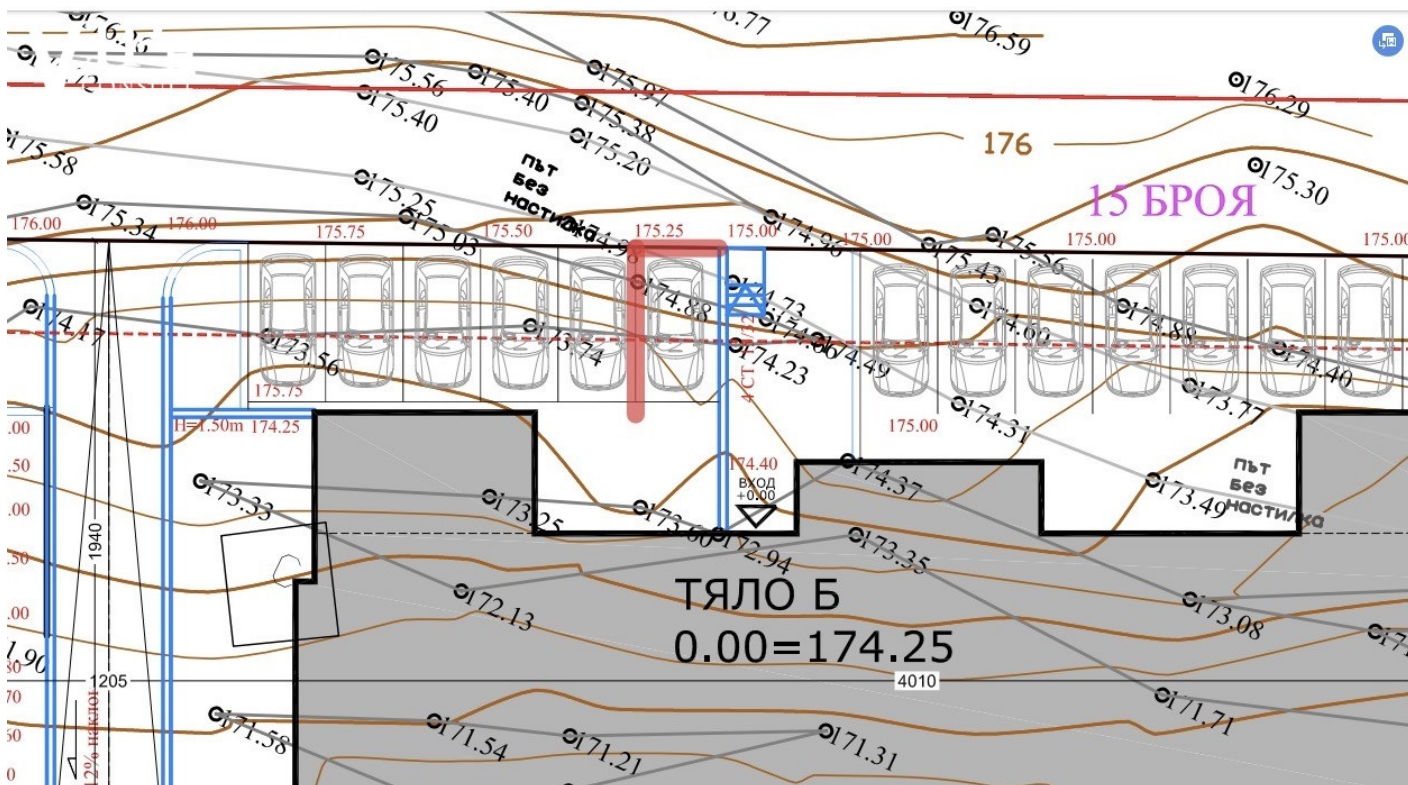

Оферта №3475 — паркомясто 18 тяло Б

Цена: 13 000 €

Цена на м²: 1040 €

Площ: 13 м²

Етаж: Партер / 5

Изложение: Север

Описание

Паркомясто на етаж партер с площ 12,5 кв.м.